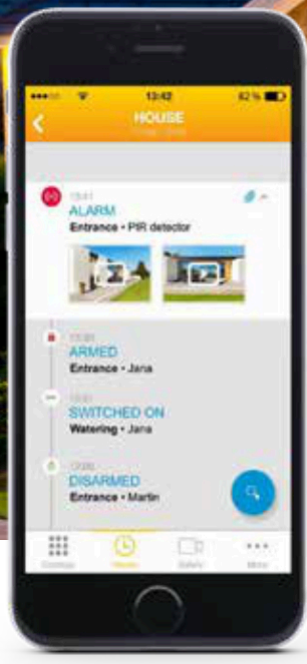

elektronik
hofbauer
gmbh

Alarmsystem
JABLOTRON 100

Alarmsystem JABLOTRON100

Sicherheit für Ihre Familie und Ihr Zuhause

Das Alarmsystem JABLOTRON100 eignet sich hervorragend für die Absicherung von privaten und gewerblichen Objekten.

Funk oder verdrahtet

Alle Komponenten des JABLOTRON-100-Systemes können mit einem einfachen 4-Draht-Bus verbunden werden. Auch herkömmlich verkabelte Komponenten lassen sich in dieses System integrieren. Dort wo Stemmarbeiten oder Kabel verlegen schwierig oder nicht möglich sind, können Funkkomponenten verwendet werden, die in selbem Umfang zur Verfügung stehen.