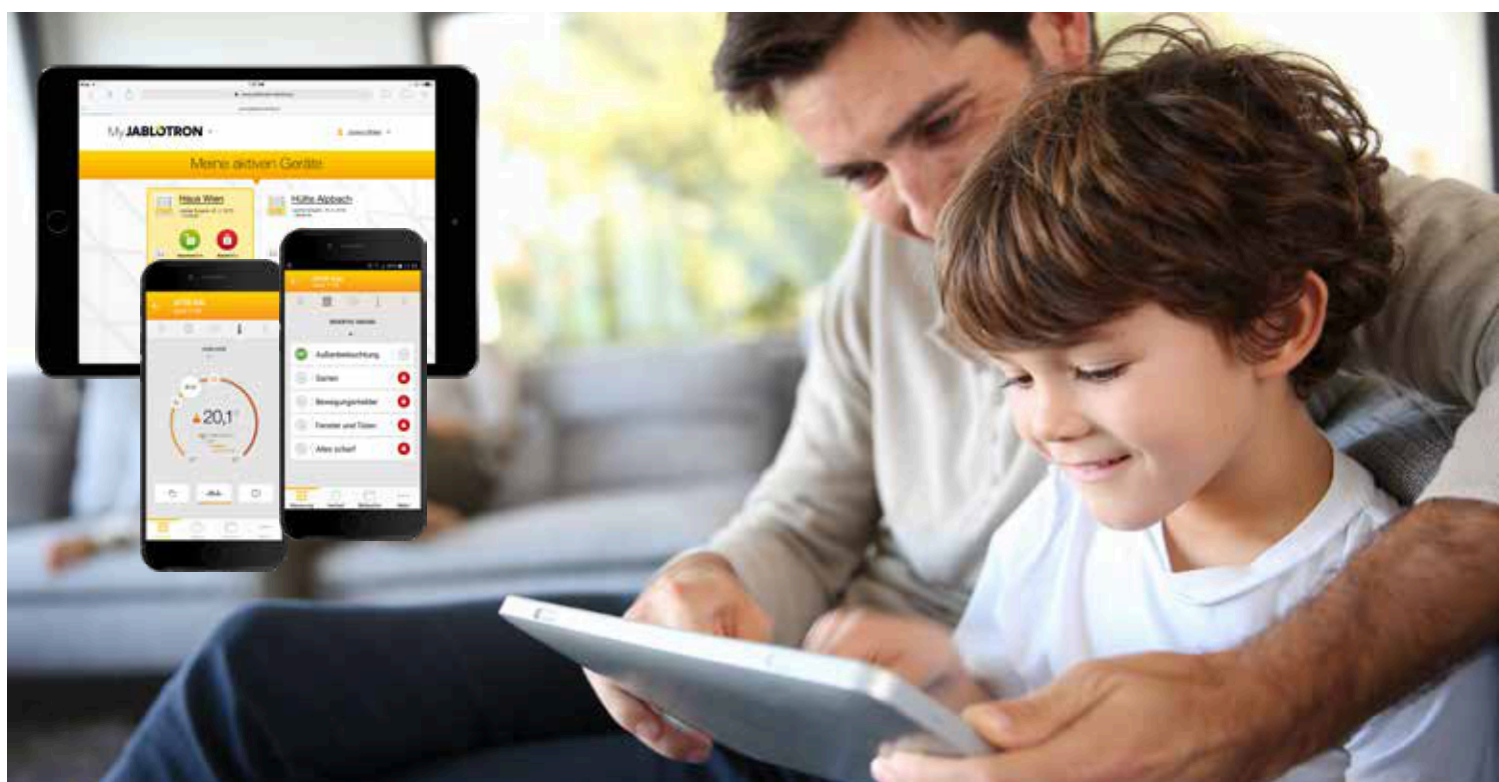

Wachdienst-
Aufschaltung

integrierte
Video-
Überwachung

JABLOTRON 100

Alarmsystem JABLOTRON100

modernstes Design, modernste Technik

Einfache Bedienung

Das JABLOTRON100-System wurde besonders benutzerfreundlich gestaltet. Unabhängig davon, ob Sie es mittels Code, berührungslosem Leser, bidirektionalem Handsender oder Ihrem Mobiltelefon via App oder SMS bedienen, es ist einfach und sicher. Bis zu 15 Bereiche können Sie über die modularen Bedienteile einfach per Knopfdruck und Codeeingabe oder Karte/Chip scharf/unscharf schalten. Durch die integrierte Rot-/Grün-Anzeige haben Sie jederzeit den perfekten Überblick über den Zustand aller Bereiche.

HANDESENDER UND TRANSPONDER

BEDIENTEILVARIANTEN: MIT LESER, MIT TASTATUR UND LESER, ODER MIT DISPLAY, TASTATUR UND LESER

MyJABLOTRON-App

Mit der kostenlosen JABLOTRON-App ist die Bedienung Ihres Alarmsystems von Ihrem Smartphone oder Tablet aus jetzt noch einfacher. Übersichtlich gestaltet vereinfacht sie die Fernsteuerung und verschafft Ihnen einen raschen Überblick über den System-Status. Mit einem Blick auf Ihr Smartphone können Sie überprüfen ob Ihr Alarmsystem scharf geschaltet ist, die Anlage scharf/unscharf schalten, Ausgänge fernsteuern (Licht, Heizung, usw.), Livebilder Ihrer Kameras abrufen sowie Einstellungen ändern.