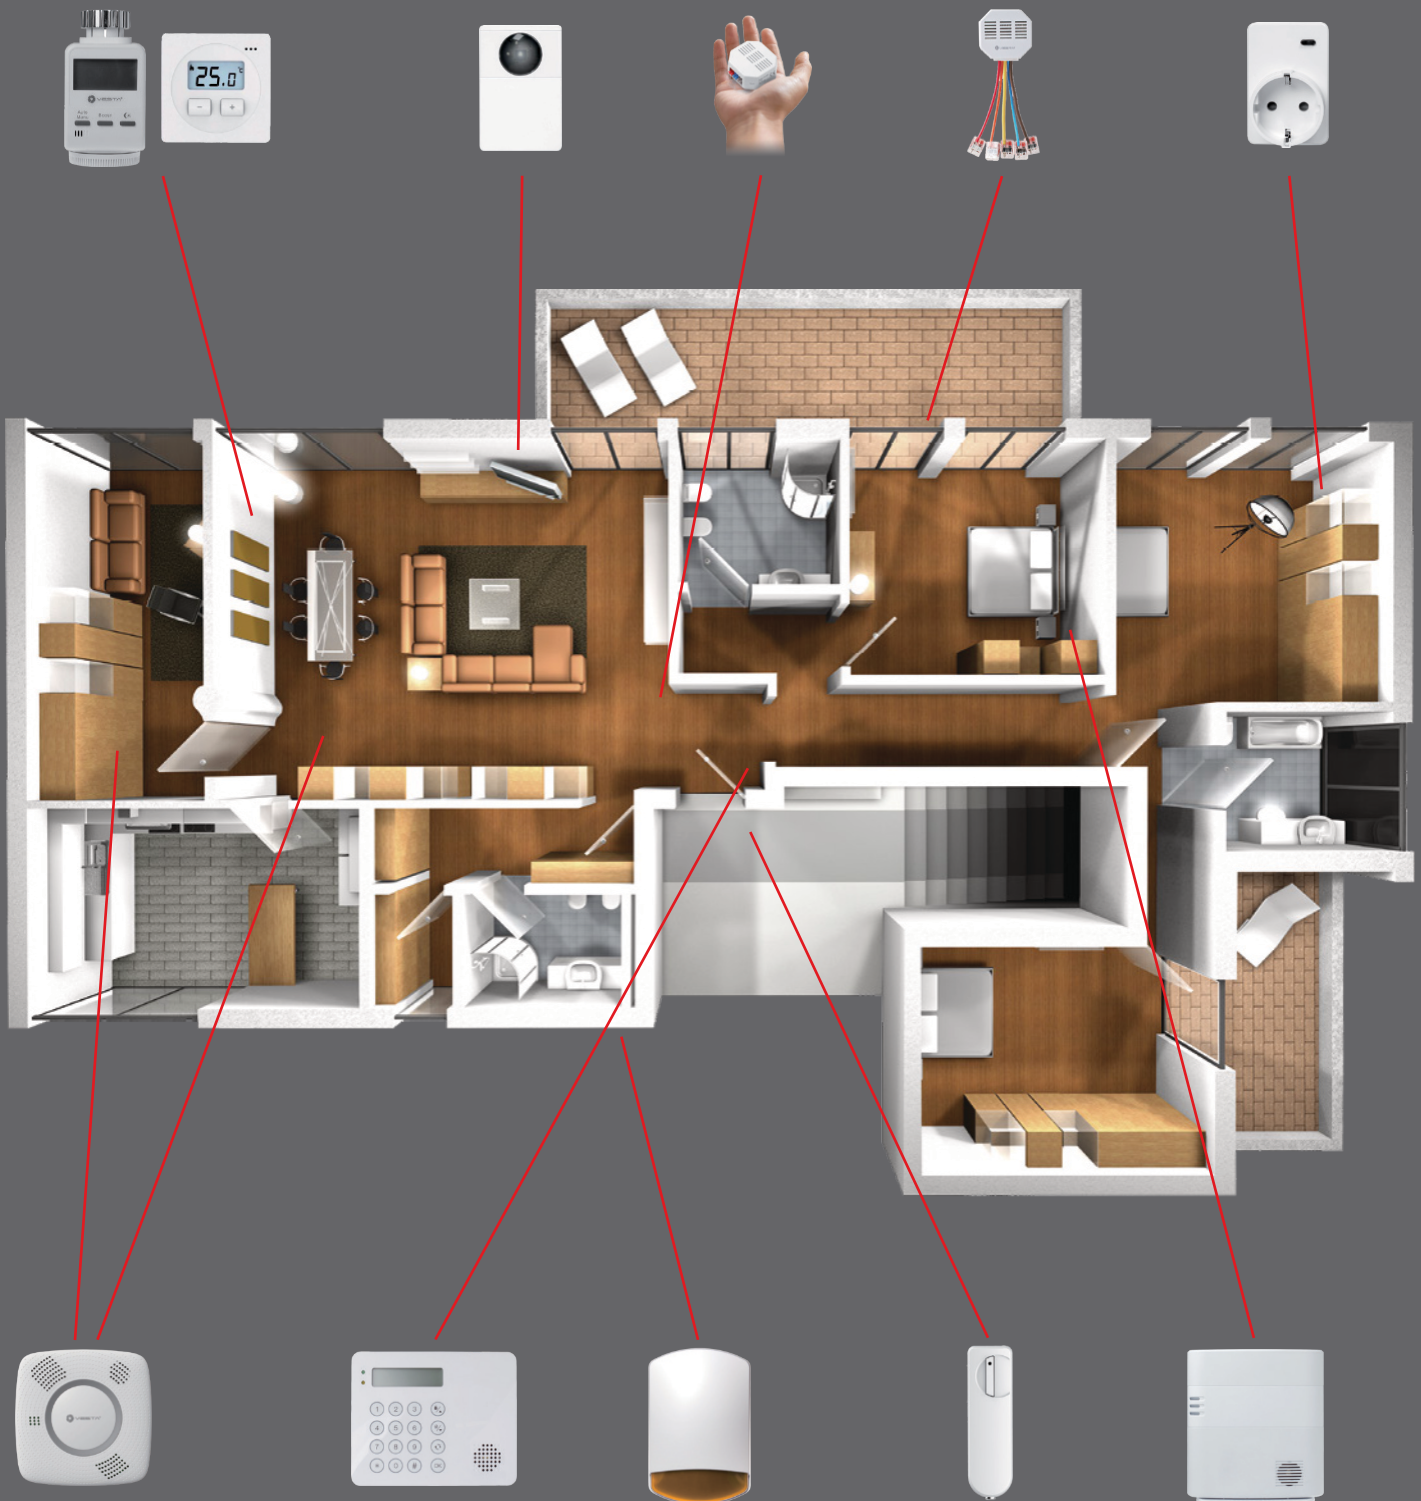

Beispielinstallation für Ihr Einfamilienhaus

Unabhängig davon, ob man sich für eine kabelgebundene oder kabellose Lösung entscheidet, um den Umfang und den genauen Preis der Installation ermitteln zu können, muss das Gebäude im Vorhinein von einem zertifizierten Installationspartner projiziert werden.