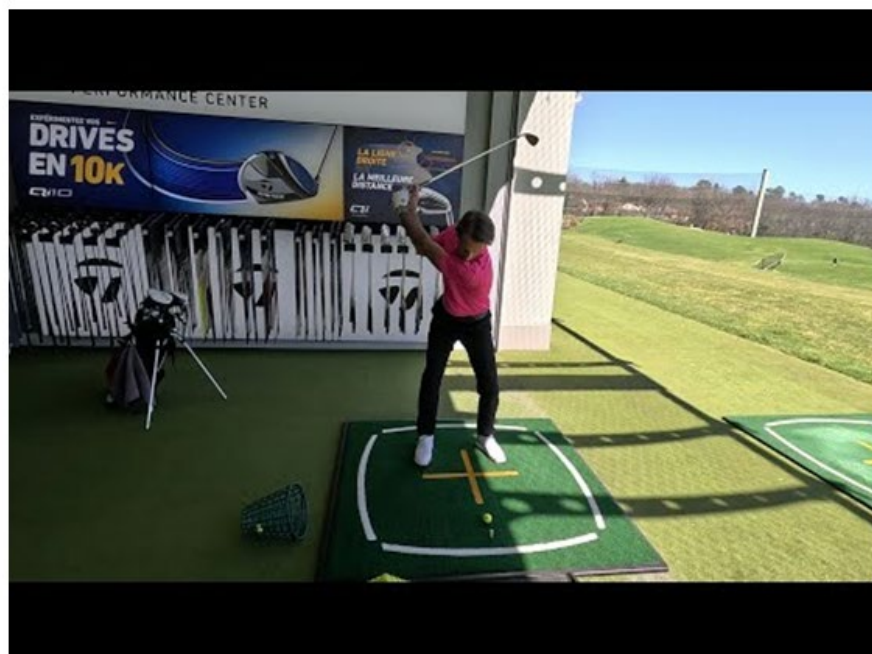

Calendrier *des compétitions*

VOS AVANTAGES

MEMBRES

Spa, restaurants, piscine, kids club et golfs partenaires

En tant que Membre de Terre Blanche, vous bénéficiez de nombreux avantages et réductions au sein de Resort et auprès du réseau European Tour Destination.

[CLIQUEZ ICI](#)

LE CONSEIL DU HEAD PRO

Dans cette nouvelle vidéo, Vincent Jouhaud, Head Pro de la Terre Blanche Golf Academy nous explique comment bien démarrer son swing et nous propose un exercice simple à répéter au practice.