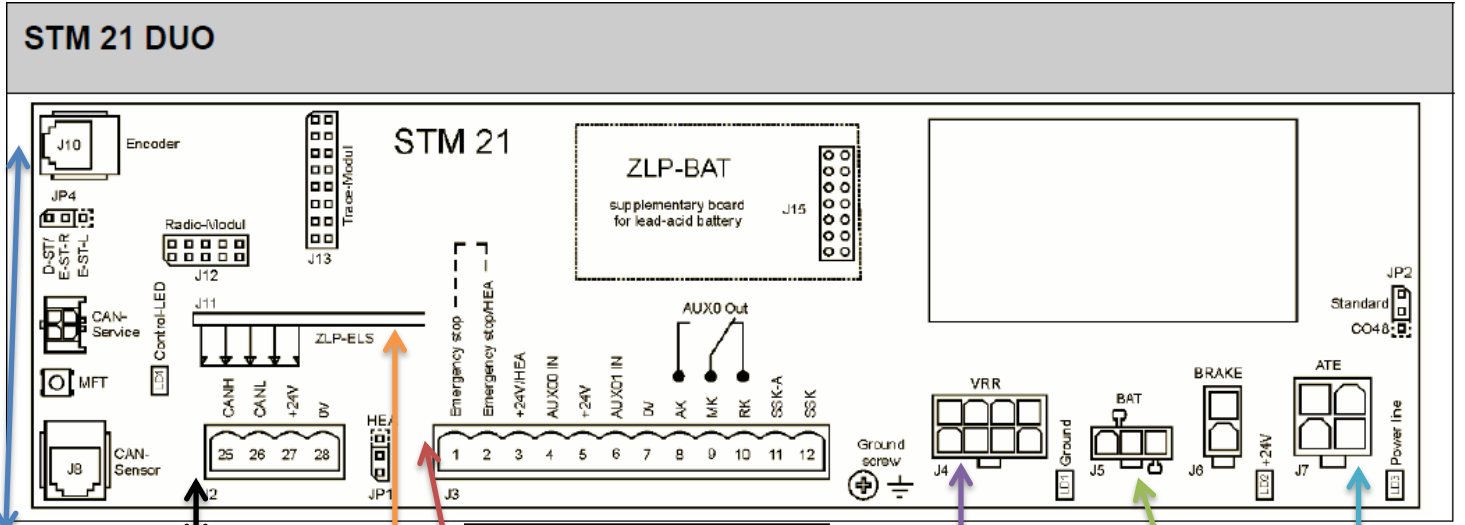

RECORD BAĞLANTI ŞEMASI BIRCHER REGLOMAT RADARLAR İLE

ZLP-ELS Fotosel Girişi:

30 BEYAZ } BİRİNCİ GÖZÜN
31 SİYAH } UÇLARI

32 TURUNCU } İKİNCİ GÖZÜN
33 SİYAH } UÇLARI

AKTİVATÖR Girişi:

4 YEŞİL } İÇ RADAR UÇLARI
5 SARI-KAHVE }
7 BEYAZ }

6 YEŞİL } DİŞ RADAR UÇLARI
5 SARI-KAHVE }
7 BEYAZ }

BDE Girişi:

25 BEYAZ }
26 YEŞİL } AYNI RENKLERDE GİRİŞ
27 KIRMIZI } BDE-D YE YAPILMALI
28 SARI }

PrimeMotion C