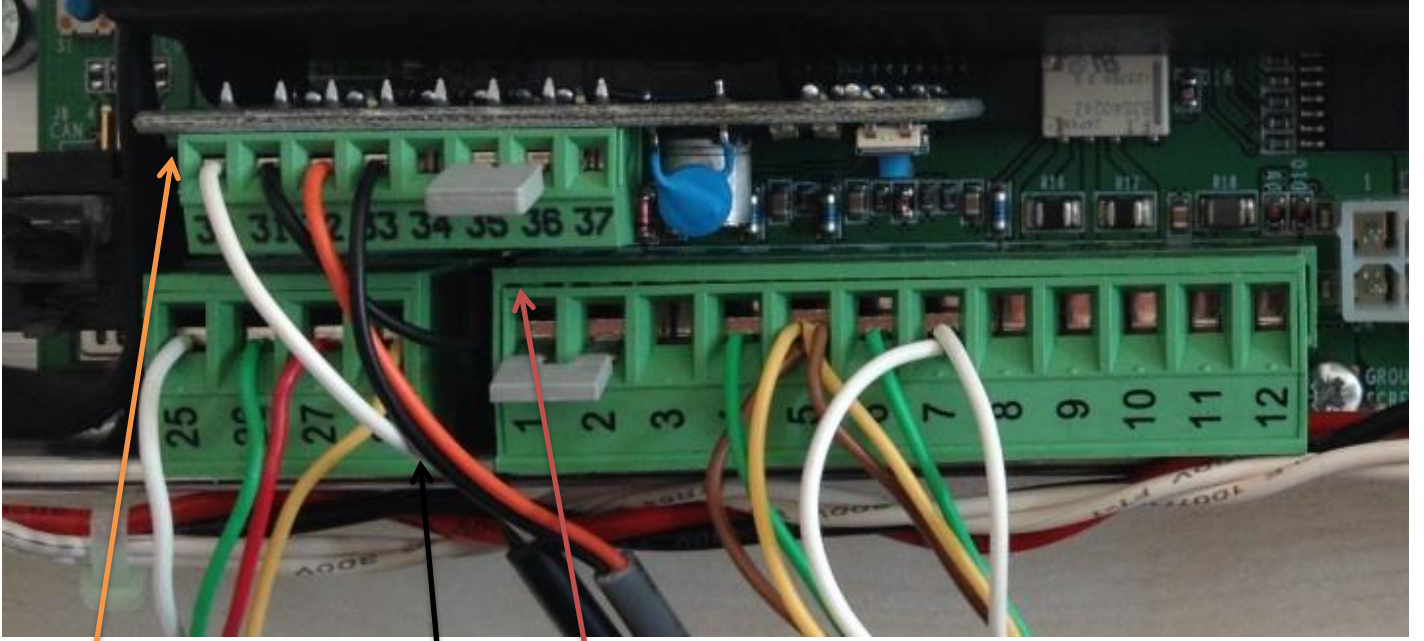

RECORD BAĞLANTI ŞEMASI BIRCHER REGLOMAT RADARLAR İLE

ZLP-ELS Fotosel Girişi:

30 BEYAZ } BİRİNCİ GÖZÜN
31 SİYAH } UÇLARI

32 TURUNCU } İKİNCİ GÖZÜN
33 SİYAH } UÇLARI

AKTİVATÖR Girişi:

4 YEŞİL } İÇ RADAR UÇLARI
5 SARI-KAHVE }
7 BEYAZ }

6 YEŞİL } DİŞ RADAR UÇLARI
5 SARI-KAHVE }
7 BEYAZ }

BDE Girişi:

25 BEYAZ }
26 YEŞİL } AYNI RENKLERDE GİRİŞ
27 KIRMIZI } BDE-D YE YAPILMALI
28 SARI }

PrimeMotion C