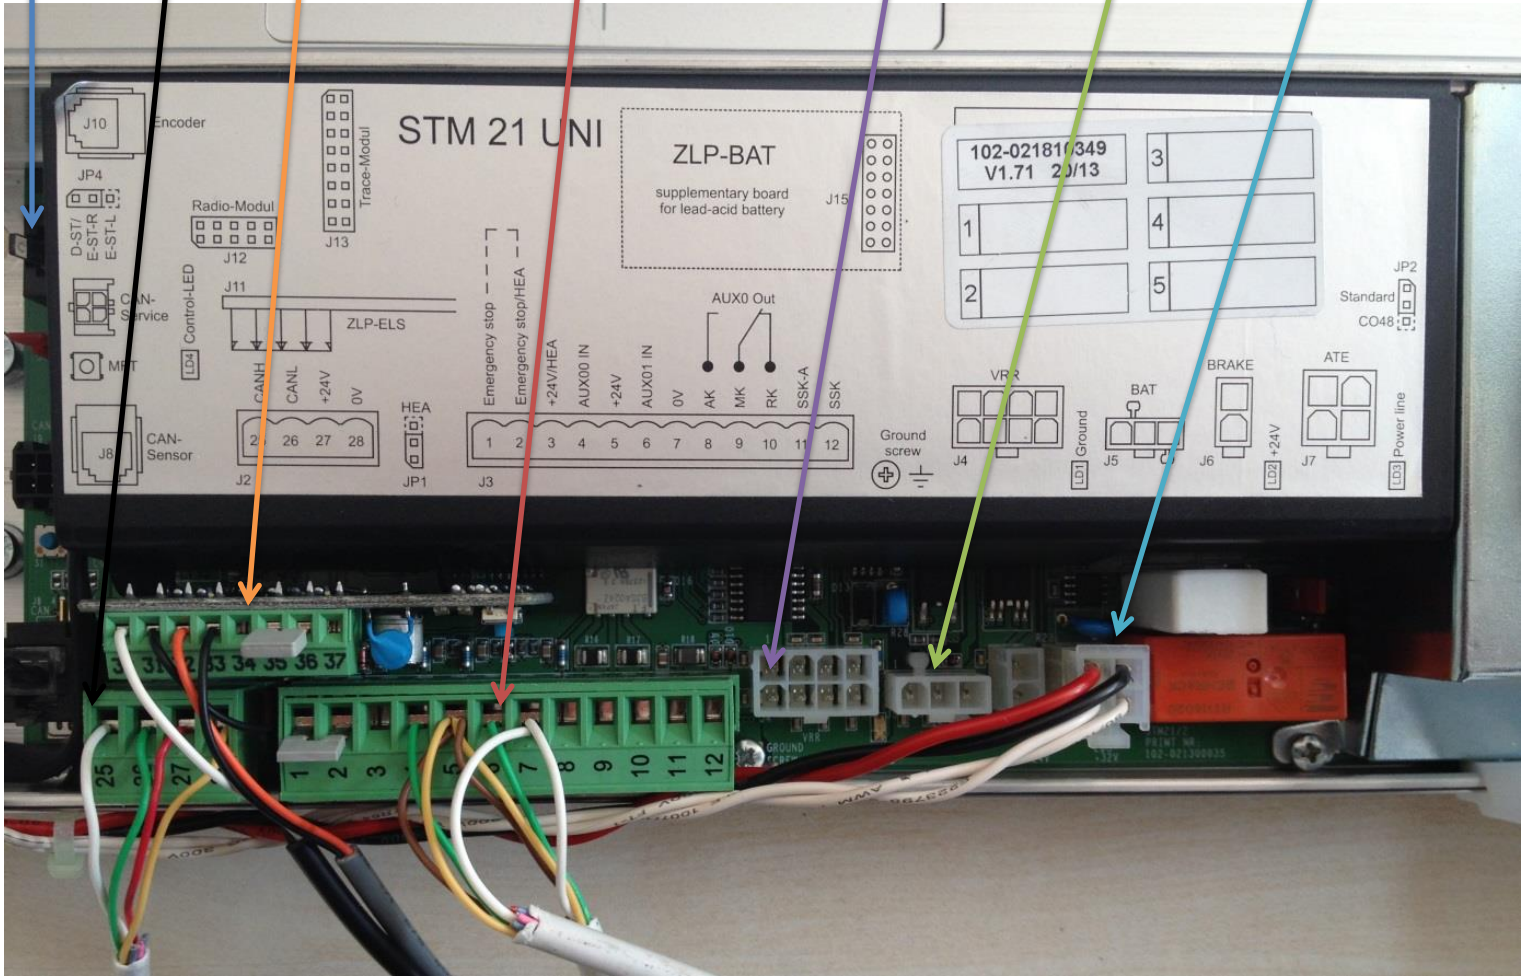

RECORD BAĞLANTI ŞEMASI BIRCHER REGLOMAT RADARLAR İLE

ZLP-ELS Fotosel Girişi:

30 BEYAZ } BİRİNCİ GÖZÜN
31 SİYAH } UÇLARI

32 TURUNCU } İKİNCİ GÖZÜN
33 SİYAH } UÇLARI

AKTİVATÖR Girişi:

4 YEŞİL } İÇ RADAR UÇLARI
5 SARI-KAHVE }
7 BEYAZ }

6 YEŞİL } DİŞ RADAR UÇLARI
5 SARI-KAHVE }
7 BEYAZ }

BDE Girişi:

25 BEYAZ }
26 YEŞİL } AYNI RENKLERDE GİRİŞ
27 KIRMIZI } BDE-D YE YAPILMALI
28 SARI }

PrimeMotion C