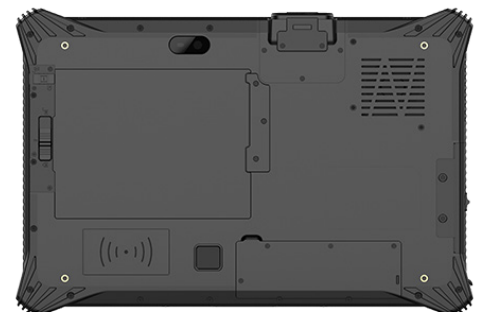

TABLET RUGGED

HM-I10J

HM-I10J è un tablet di fascia media potente e affidabile. Dotato di un processore Intel Celeron quad-core, sistema operativo Windows 10, 8GB di RAM e 128GB di memoria interna, il dispositivo offre prestazioni veloci e fluide. Il display IPS Full HD da 10,1 pollici è luminoso e nitido. La connettività Wi-Fi, 4G LTE e Bluetooth 5.0 garantiscono una connessione affidabile e veloce. Il tablet è altamente personalizzabile e supporta GPS, BDS e GLONASS. Inoltre, è impermeabile, resistente alla polvere e MIL-STD-810G certificato per la resistenza alle vibrazioni e alle cadute da 1,22 m rendendolo ideale per l'utilizzo in diverse situazioni.

COMUNICAZIONI WIRELESS

WIFI 802.11 (A/B/G/N/AC) 2.4G + 5G
BLUETOOTH BT 5.0
3G + 4G + LTE

CERTIFICAZIONI E RESISTENZA

MIL-STD-810G
CE
PROTEZIONE IP65
TEMPERATURA OPERATIVA -20 + 60°C

PERIFERICHE E SENSORI

1 X HDMI 1.4 A
1 X MINI HDMI 1.4 A
1 X RJ45 10/100 MBIT
1 X USB 3.0 TYPE A
1 X USB TYPE C
1 X EARPHONE JACK
1 X FINGERPRINT
1 X SPEAKER 8Q / 0.8W
CAMERA FRONT 2.0 MP
CAMERA REAR 8.0 MP
G-SENSOR
GPS U-BLOX M8Q GLONASS
1 X SLOT TF
1 X SLOT SIM
1 X POGO PIN 12 PIN
NFC 13,56 MHZ

BATTERIA

1 X 5000 MAH 7,4 V
1 X 860 MHA

SCANNER OPTIONAL

1D
2D
QR CODE

DIMENSIONI E PESO

290X 196,7 X 27,4 MM
1150 G

POINTECH
EXTREME INDUSTRIAL COMPUTER

Via G. di Vittorio 10 42124 Reggio Emilia
Tel: + 39 3452262450
Mail: commerciale@pointech.it
P.IVA. 03209050362