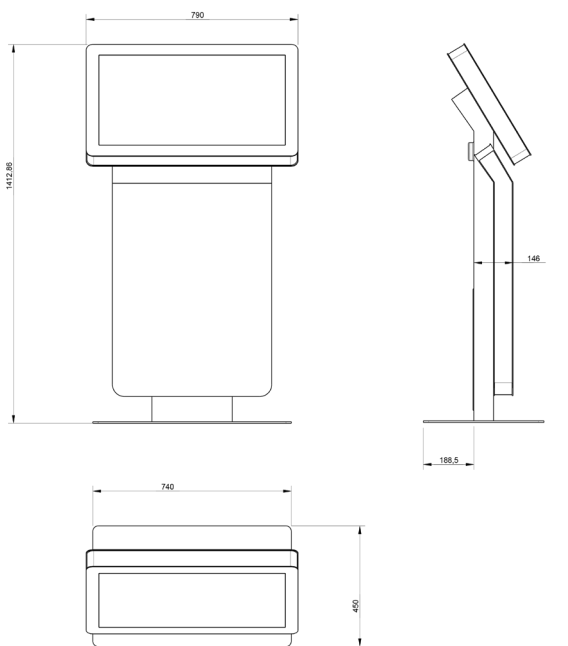

KEVIN

Kevin è un totem multimediale touch screen con un monitor Full HD da 32". Dispone di un PC All in One Nuc Intel con processore i3-7100U con 4 gb Ram SSD, 120 gb di Rom e con sistem aoperativo Windows 11.

Con questo dispositivo potrete presentare i contenuti ai vostri clienti in modo semplice e flessibile.

L'ampio display 32 in assicura uno sguardo accattivante. Il design moderno si integra perfettamente con quasi tutti gli interni.

Oltretutto potrete ideare e stampare una grafica per personalizzare la parte anteriore in modo da catturare subito l'attenzione dei clienti.

- Telaio Acciaio tinta RAL a scelta
- Display 32"
- Touchscreen PCAP
- Sistema operativo Windows 11
- Processore I3-7100U
- Ram 4GB - SSD 120GB
- 1 x USB, 1 x GLan RJ45, 1 x VDE Power
- Ingresso 100-200 Vac
- Certificazioni Rosh, CE
- Accessori barcode, RFID, Smart Card, Stampante

Dimensioni

Via G. di Vittorio 10 42124 Reggio Emilia
Tel: 05221750840
Mob: 3452262450
Mail: commerciale@pointech.it
P.IVA. 03209050362