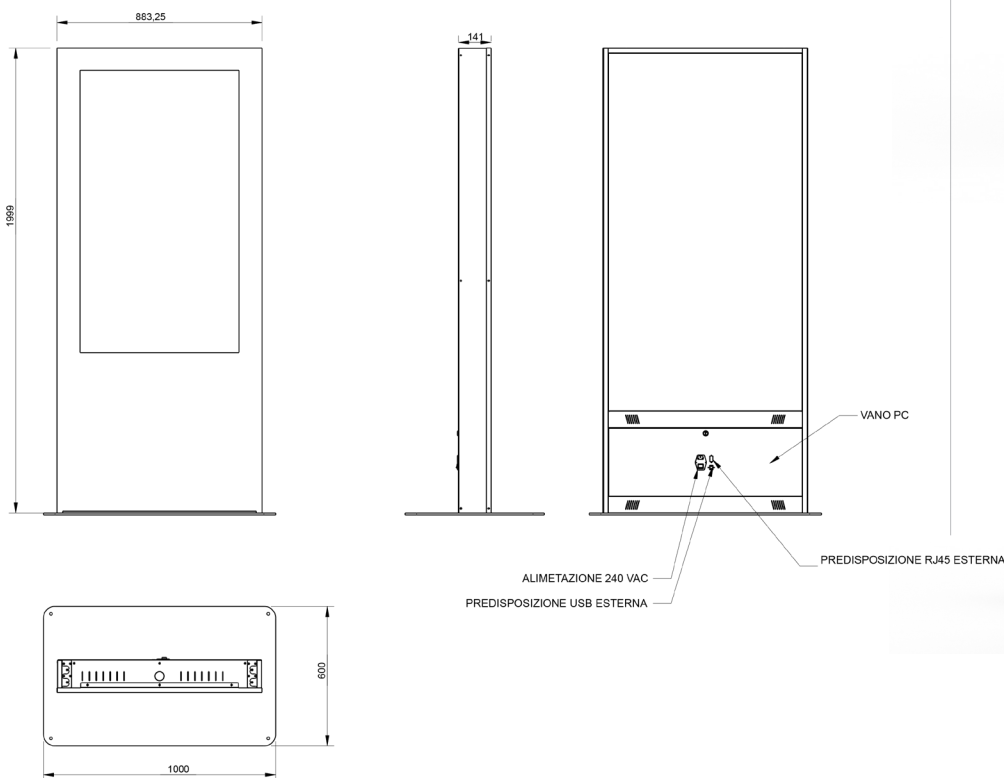

MIRA Q

I totem MIRA Q è un totem interattivo adattabile a molteplici realtà indoor. Resistente e duraturo nel tempo è uno strumento di comunicazione innovativo e totalmente personalizzabile.

Mira è disponibile con basamento o predisposto per il fissaggio a terra, presenta una struttura in acciaio senza viti a vista creando un vero e proprio oggetto di design.

- Telaio AISI 814 o tinta RAL a scelta
- Display 43" - 75"
- Touchscreen IRDA o PCAP con vetro antiriflesso serigrafato.
- Sistema operativo Android, Linux o Windows
- Processore Qualcomm Intel Celeron Quad-Core, i3 - i5 - i7
- Ram 4 gb o superiore, SSD 128 gb o superiore
- 1 x USB, 1 x GLan RJ45, 1 x VDE Power
- Ingresso 100-200 Vac
- Certificazioni Rosh, CE, IP65
- Accessori barcode, RFID, Smart Card, Stampante

Dimensioni

Via G. di Vittorio 10 42124 Reggio Emilia
 Tel: 05221750840
 Mob: 3452262450
 Mail: commerciale@pointech.it
 P.IVA. 03209050362