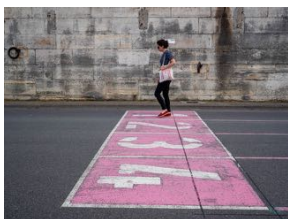

Number One !

largeur (cm) 50

hauteur (cm) 40

45 €

cadre non inclus