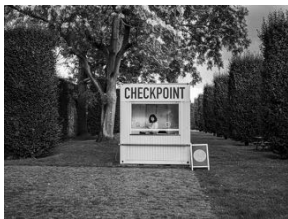

Checkpoint

---

largeur (cm) 50

hauteur (cm) 40

50 €

cadre non inclus