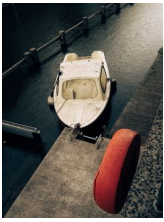

largeur (cm)	50	50 € <i>cadre non inclus</i>
hauteur (cm)	40	

Old Timer

largeur (cm) 50

hauteur (cm) 40

50 €

cadre non inclus

Ont-ils Des Ailes ?

largeur (cm) 40