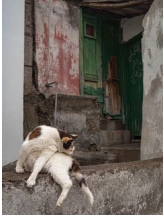

Souplesse

largeur (cm) 40

hauteur (cm) 50

50 €

cadre non inclus