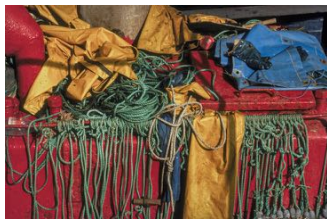

Shibari

largeur (cm) 30

hauteur (cm) 44

50 €

cadre non inclus