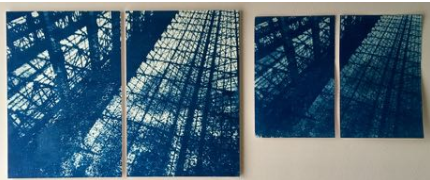

cadre inclus

monotype

Feuille D'érable

largeur (cm) 50

hauteur (cm) 70

90 €

cadre non inclus

monotype