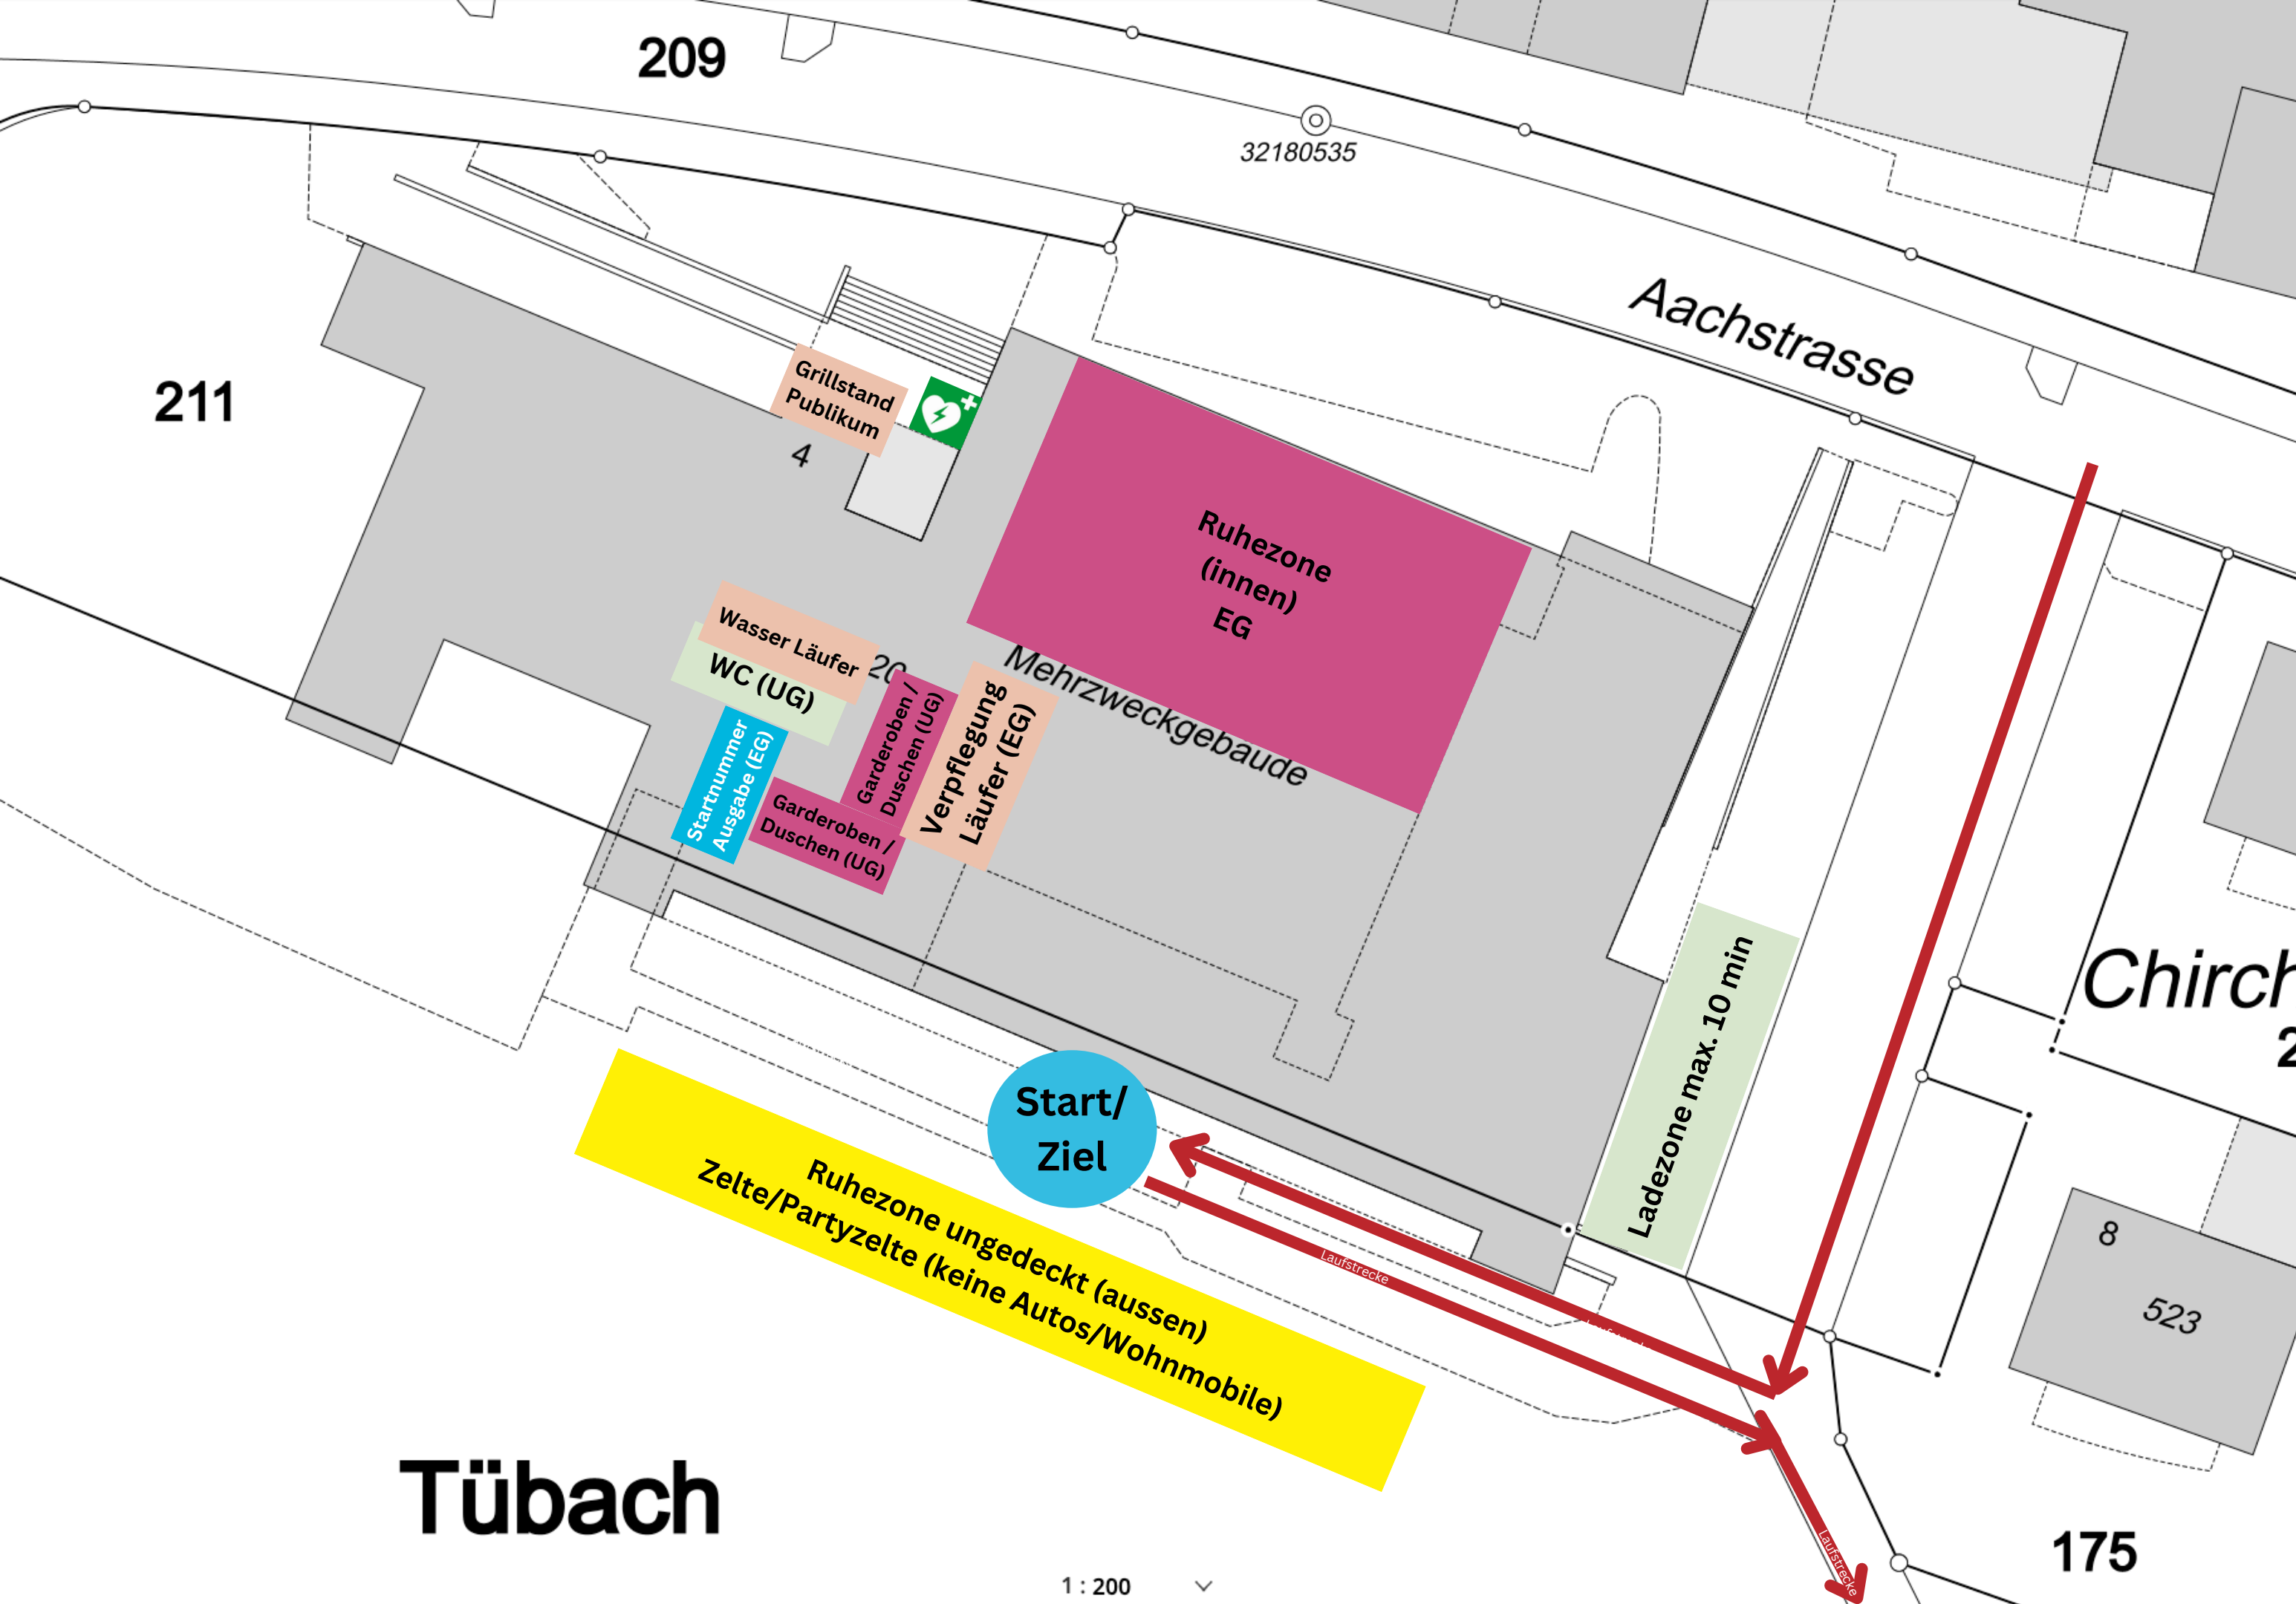

Situationsplan
BACKYARD ULTRA |
THE LAST LAP
Goldach 2026
(Start-/Zielbereich)

Tübach

Situationsplan
BACKYARD ULTRA |
THE LAST LAP
Goldach 2026
(Parkplatz)
kostenpflichtig

Sport- und Erholungs-
Anlage Kellen
Parkplatz Kellen
Sportfeldstrasse,
9327 Tübach