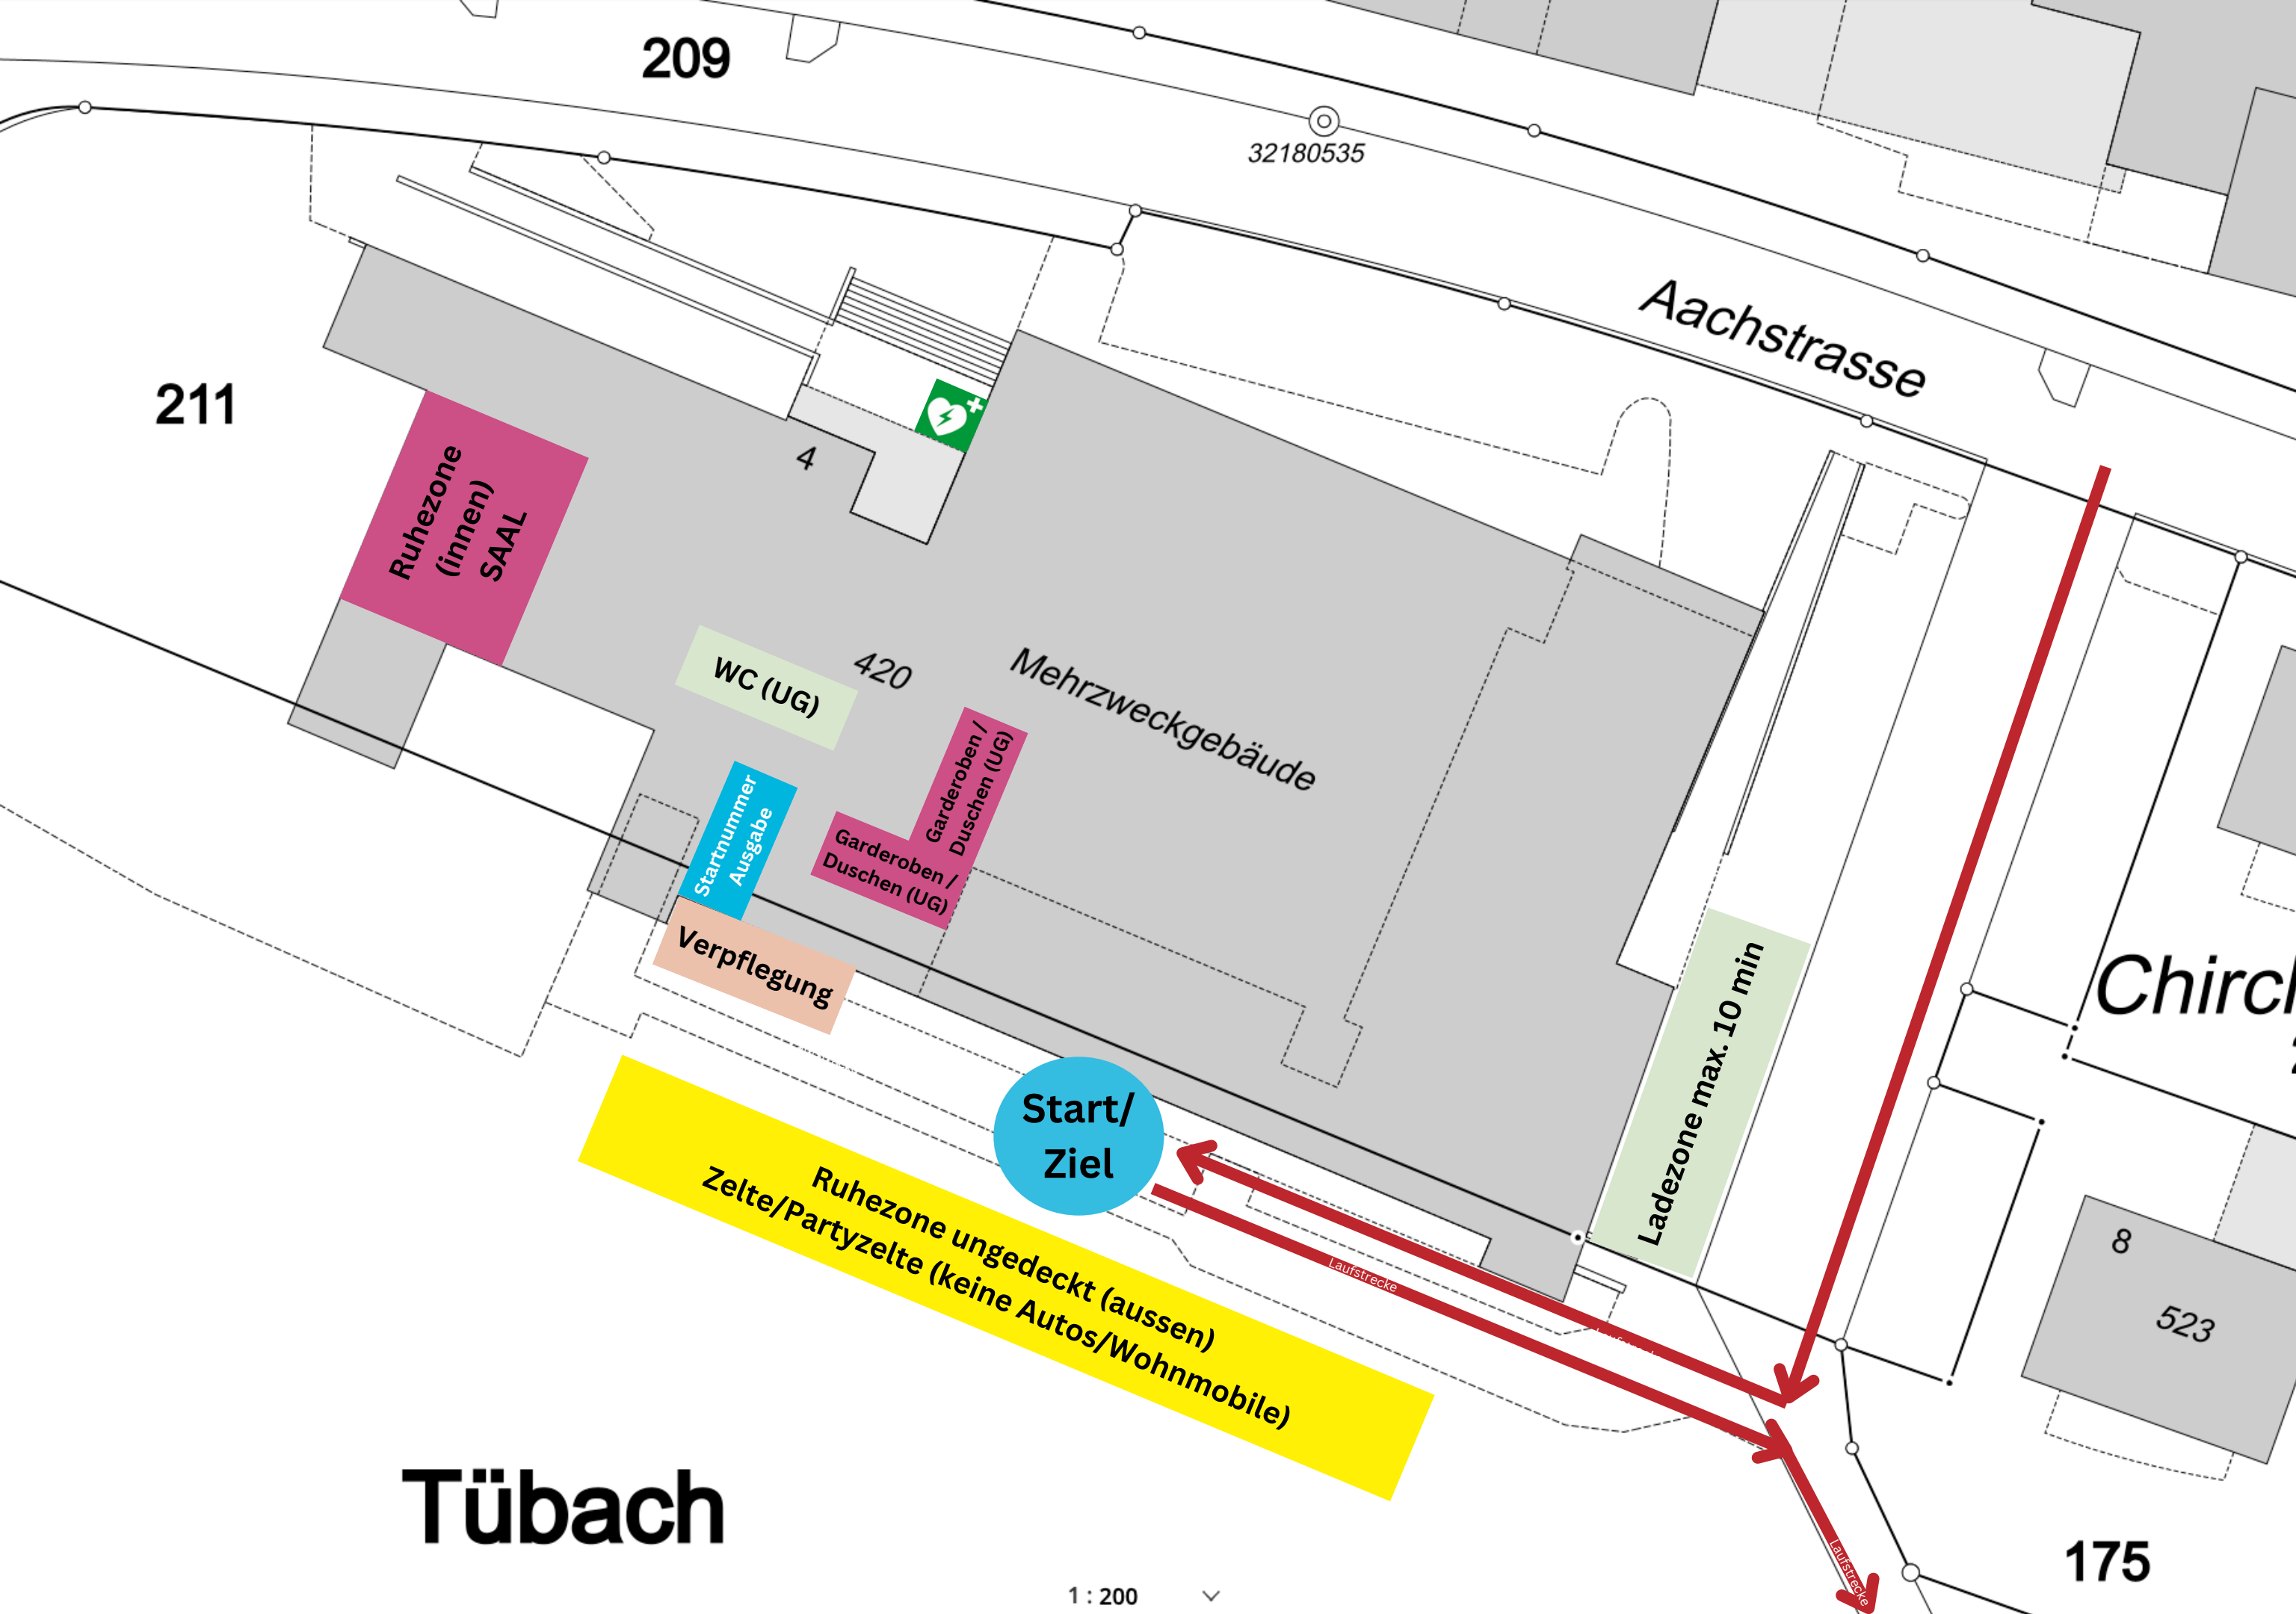

Situationsplan
BACKYARD ULTRA |
THE LAST LAP
Goldach 2025
(Start-/Zielbereich)

Tübach

Situationsplan
BACKYARD ULTRA |
THE LAST LAP
Goldach 2025
(Parkplatz)
kostenpflichtig

Sport- und Erholungs-
Anlage Kellen
Parkplatz Kellen
Sportfeldstrasse,
9327 Tübach