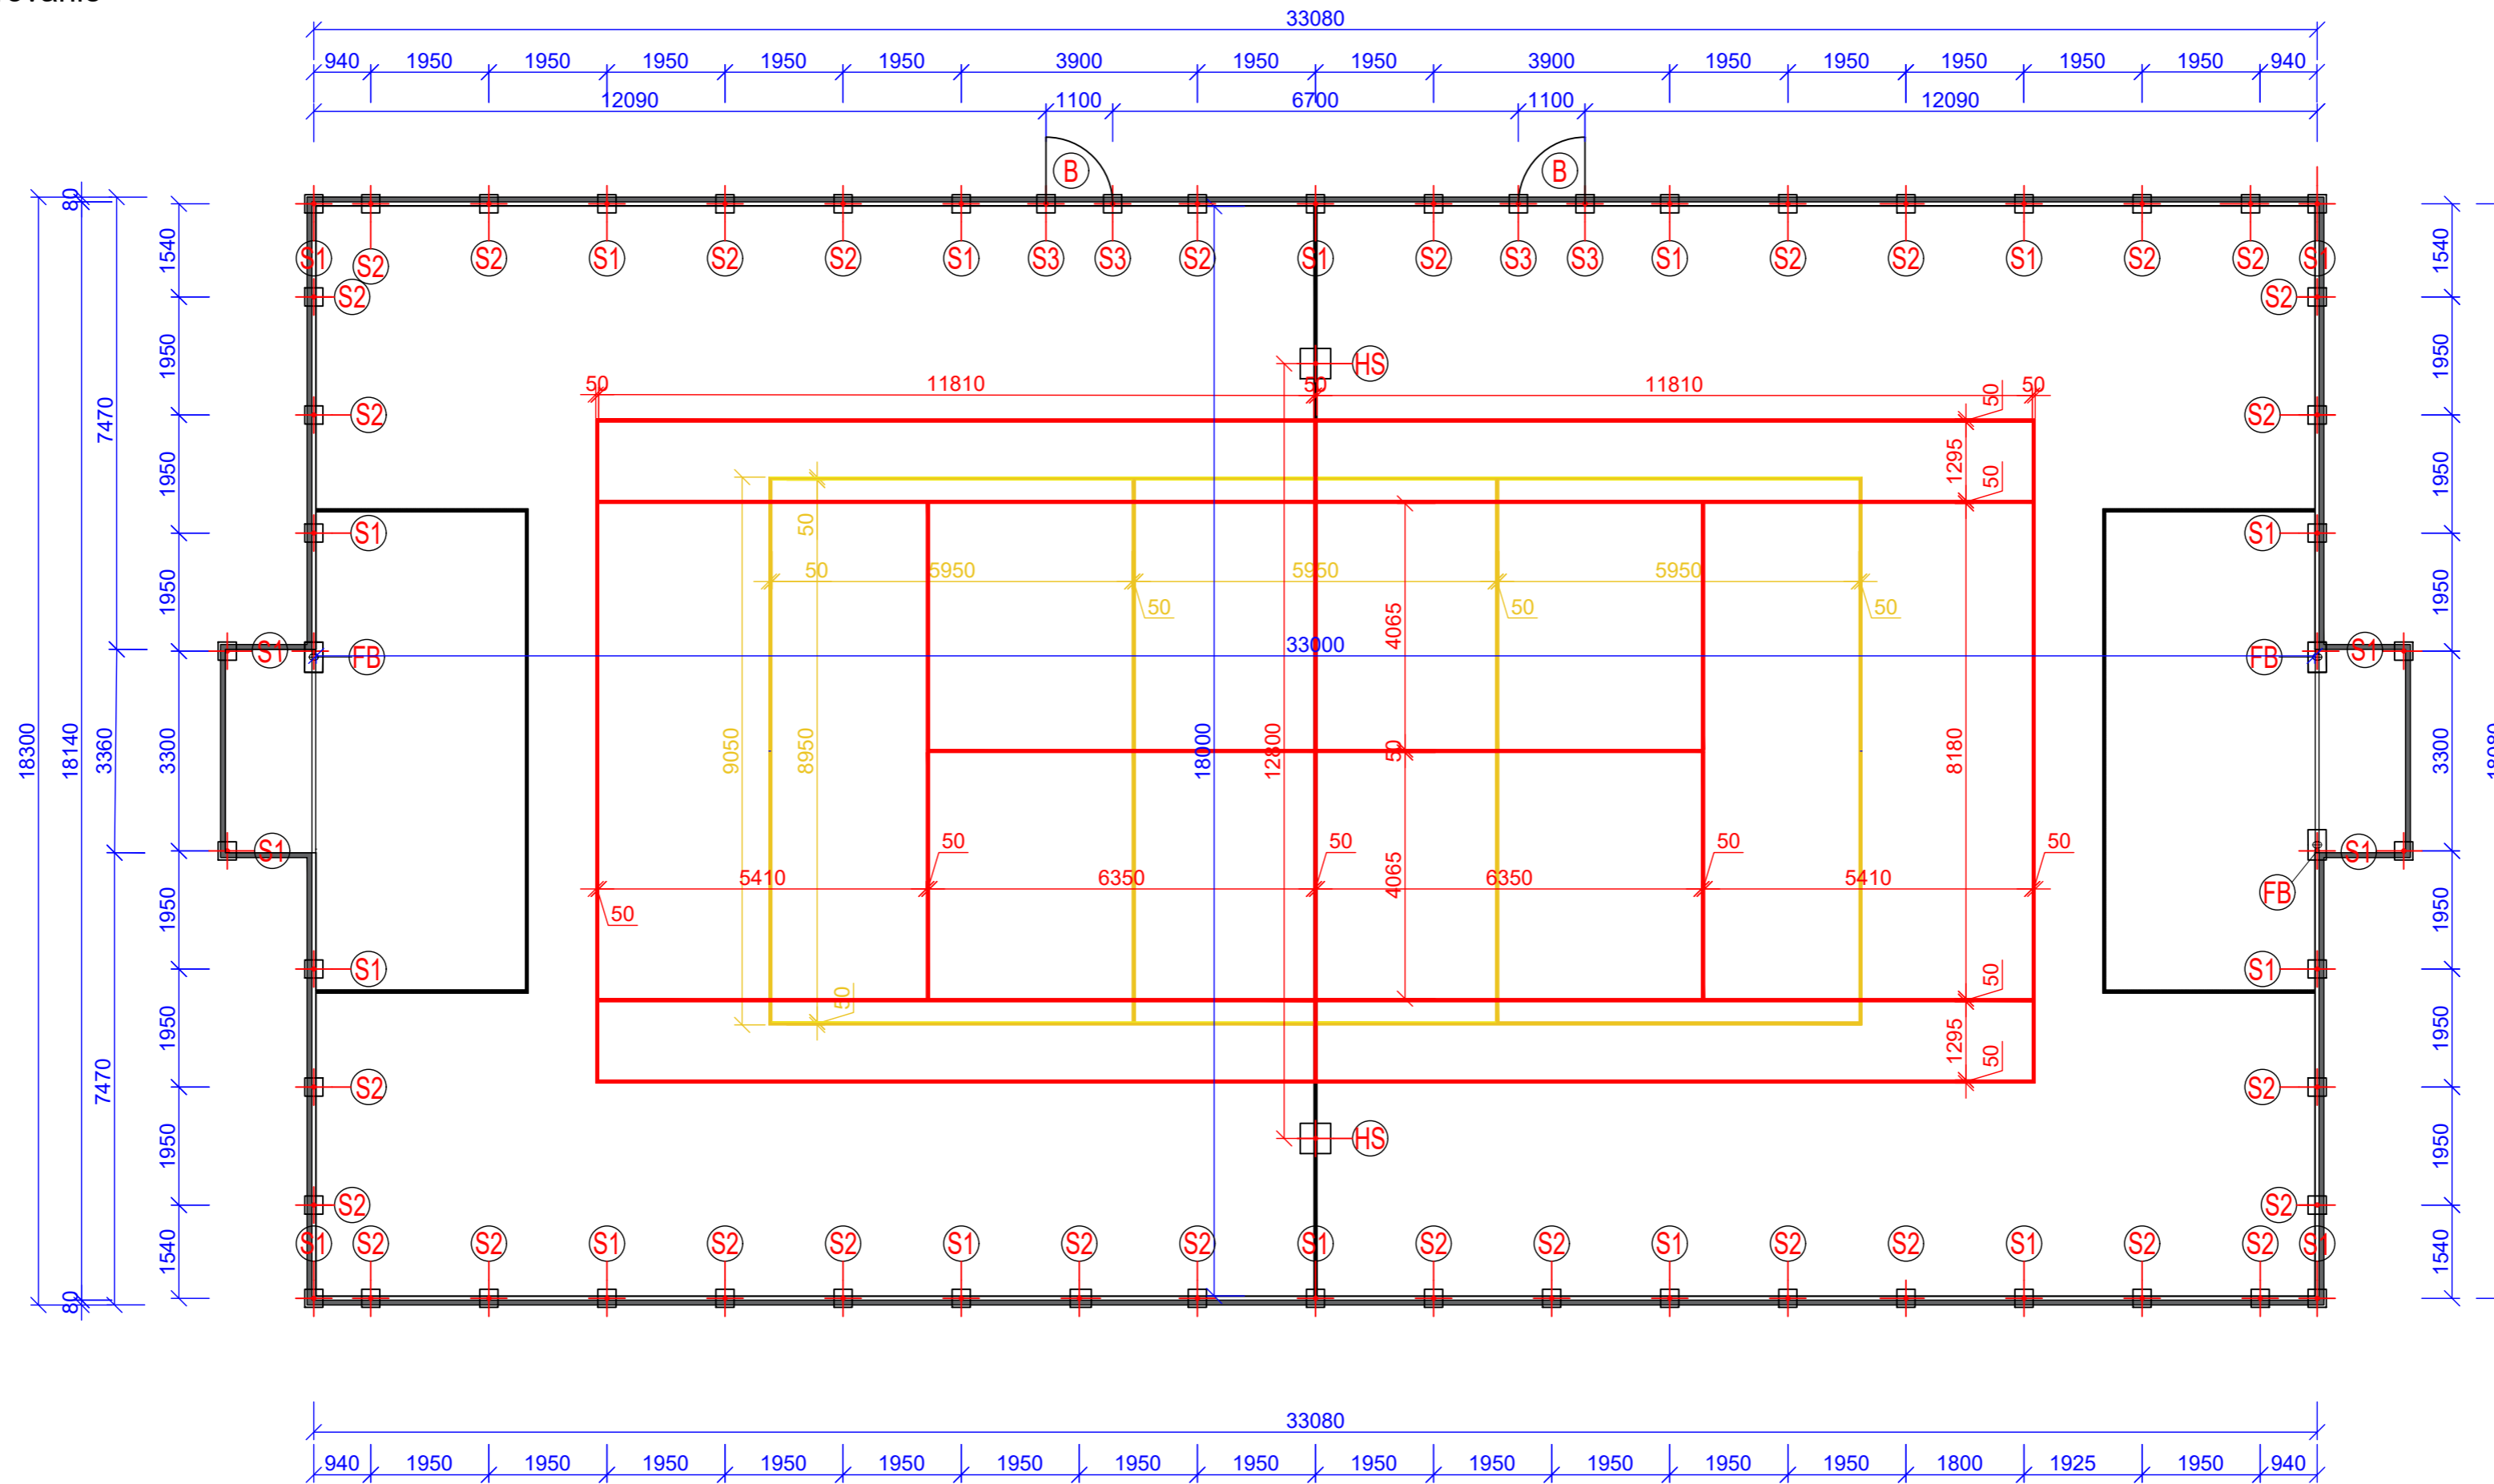

MULTIFUNKČNÉ IHRISKO 33X18 S MANTINELMI

Vrchná stavba a čiarovanie

CHARAKTERISTICKÝ REZ

LEGENDA: ZÁKLADOVÝCH PÄTIEK

- Z1** ZÁKLADOVÁ PÄTKA Z PROSTÉHO BETÓNU B15 - C12/15, Ø300 mm (300x300), v. 1000 mm
- Z2** ZÁKLADOVÁ PÄTKA pre futbalovú bránu Z PROSTÉHO BETÓNU B15 - C12/15, 300x500 mm, v. 800 mm, 4 ks
- Z3** ZÁKLADOVÁ PÄTKA pre osadenie puzdra hybridného stĺpika Z PROSTÉHO BETÓNU B15 - C12/15, 500x500 mm, v. 1000 mm
- Z4** ZÁKLADOVÁ PÄTKA pre osadenie puzdra pre bráničku Z PROSTÉHO BETÓNU B15 - C16/20, 500x500 mm, v. 1000 mm

ČIAROVANIE IHRISKA

VOLEJBAL	žltá	72 m
TENIS	červená	144 m
FUTBAL	biela	48 m
SPOLU		264 m

LEGENDA

- HRANY OBRUBNÍKU 109 m
- - - OSI STĽPIKOV OPLOTENIA
- - - MANTINELY