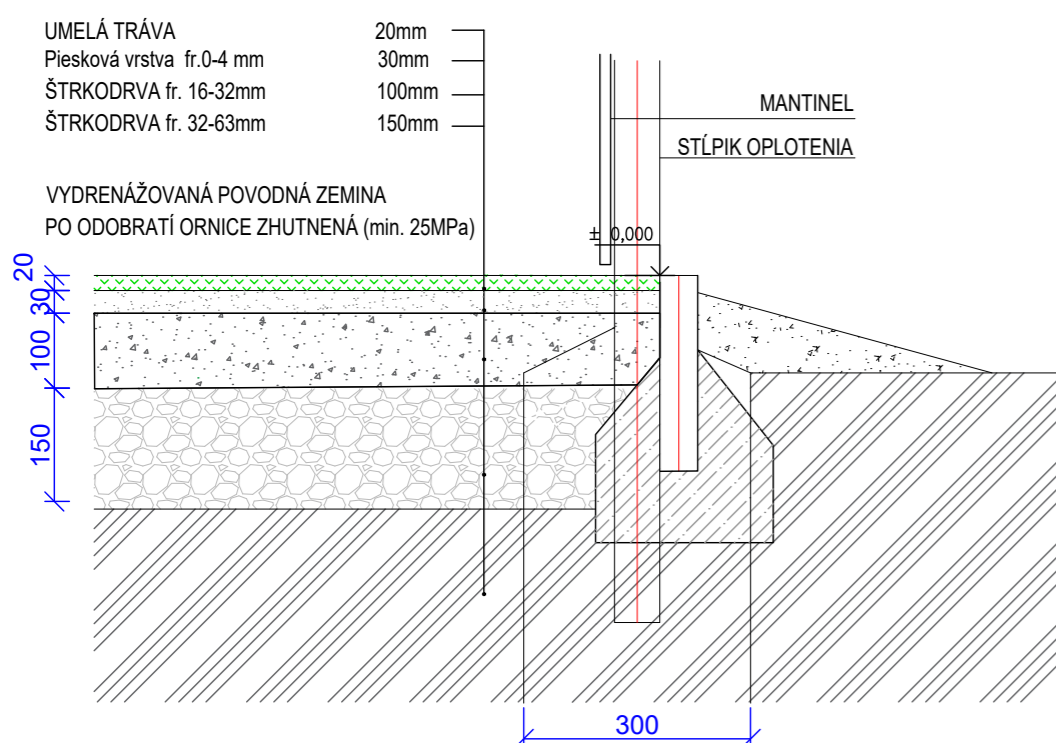

MULTIFUNKČNÉ IHRISKO 33X18 S MANTINELMI

Vrchná stavba a čiarovanie

CHARAKTERISTICKÝ REZ

LEGENDA: ZÁKLADOVÝCH PÄTIEK

- Z1** ZÁKLADOVÁ PÄTKA Z PROSTÉHO BETÓNU B15 - C12/15, Ø300 mm (300x300), v. 1000 mm
- Z2** ZÁKLADOVÁ PÄTKA pre futbalovú bránu Z PROSTÉHO BETÓNU B15 - C12/15, 300x500 mm, v. 800 mm, 4 ks
- Z3** ZÁKLADOVÁ PÄTKA pre osadenie puzdra hybridného stĺpika Z PROSTÉHO BETÓNU B15 - C12/15, 500x500 mm, v. 1000 mm
- Z4** ZÁKLADOVÁ PÄTKA pre osadenie puzdra pre bráničku Z PROSTÉHO BETÓNU B15 - C16/20, 500x500 mm, v. 1000 mm

ČIAROVANIE IHRISKA

VOLEJBAL	žltá	72 m
TENIS	červená	144 m
FUTBAL	biela	48 m
SPOLU		264 m

LEGENDA

- HRANY OBRUBNÍKU 109 m
- - - OSI STĽPIKOV OPLOTENIA
- - - MANTINELY