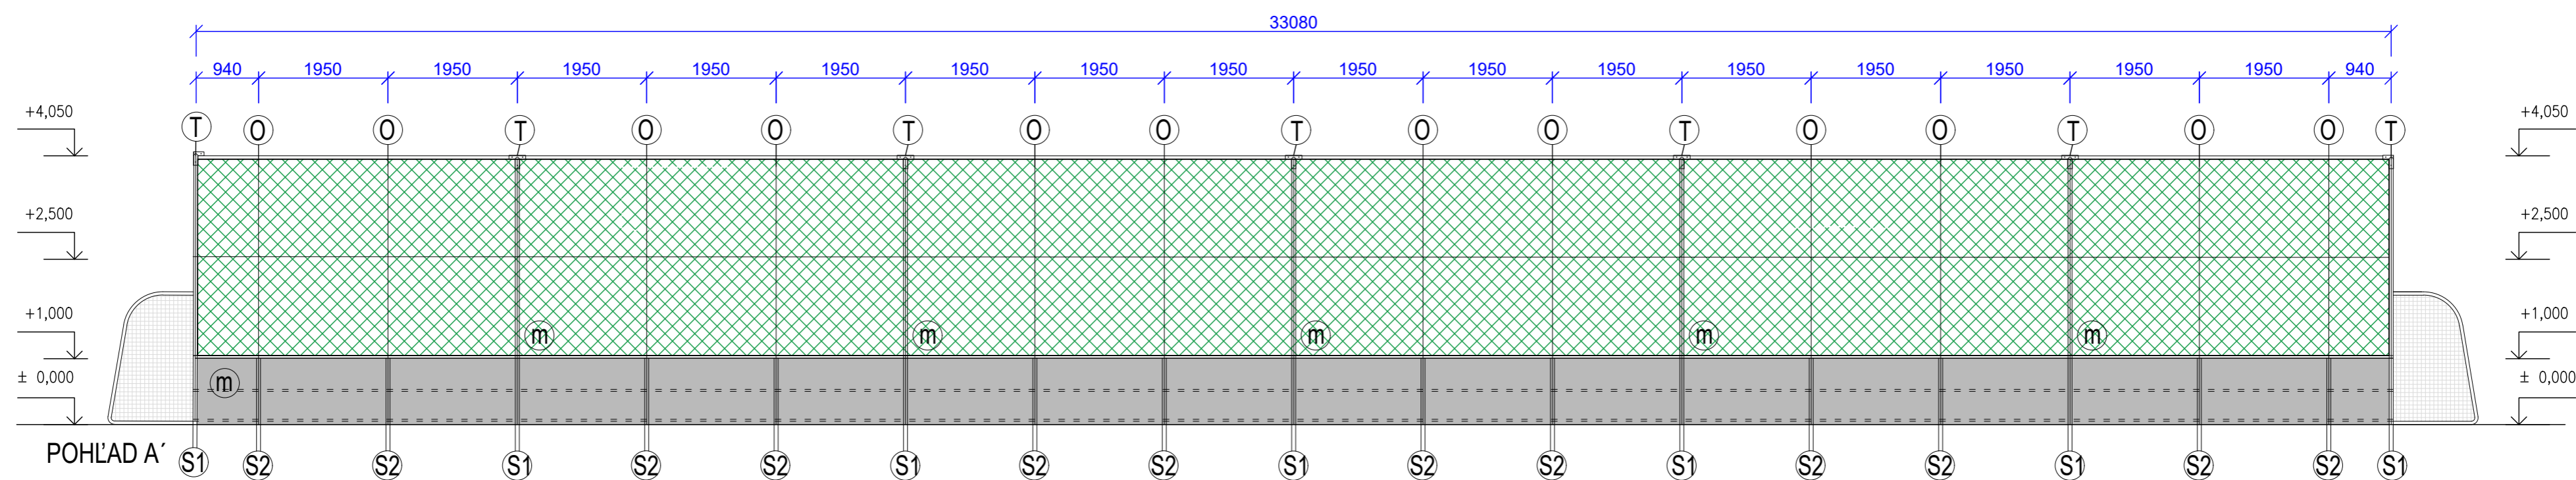

MULTIFUNKČNÉ IHRISKO 33X18 S MANTINELMI

Pohľady

LEGENDA

(S1)	STĽPIK GALVANIZOVANÝ Ø 60 mm, DĹ. 4600 mm	22 ks	(m)	MADLO OCHRANNÉ	103 m
(S2)	STĽPIK GALVANIZOVANÝ Ø 60 mm, DĹ. 1600 mm	32 ks	(M)	MANTINEL	94 m ²
(A)	STĽPIK GALVANIZOVANÝ Ø 48 mm, pre vrchné stuženie	103 m	(Os)	OCHRANNÉ SIETE	298 m ²
(T)	STUŽIACI PROFIL "T" (18 ks + 4rohové)	22ks			
(L)	POGUMOVANÉ OCEĽOVÉ LANKO+5%	109 m			