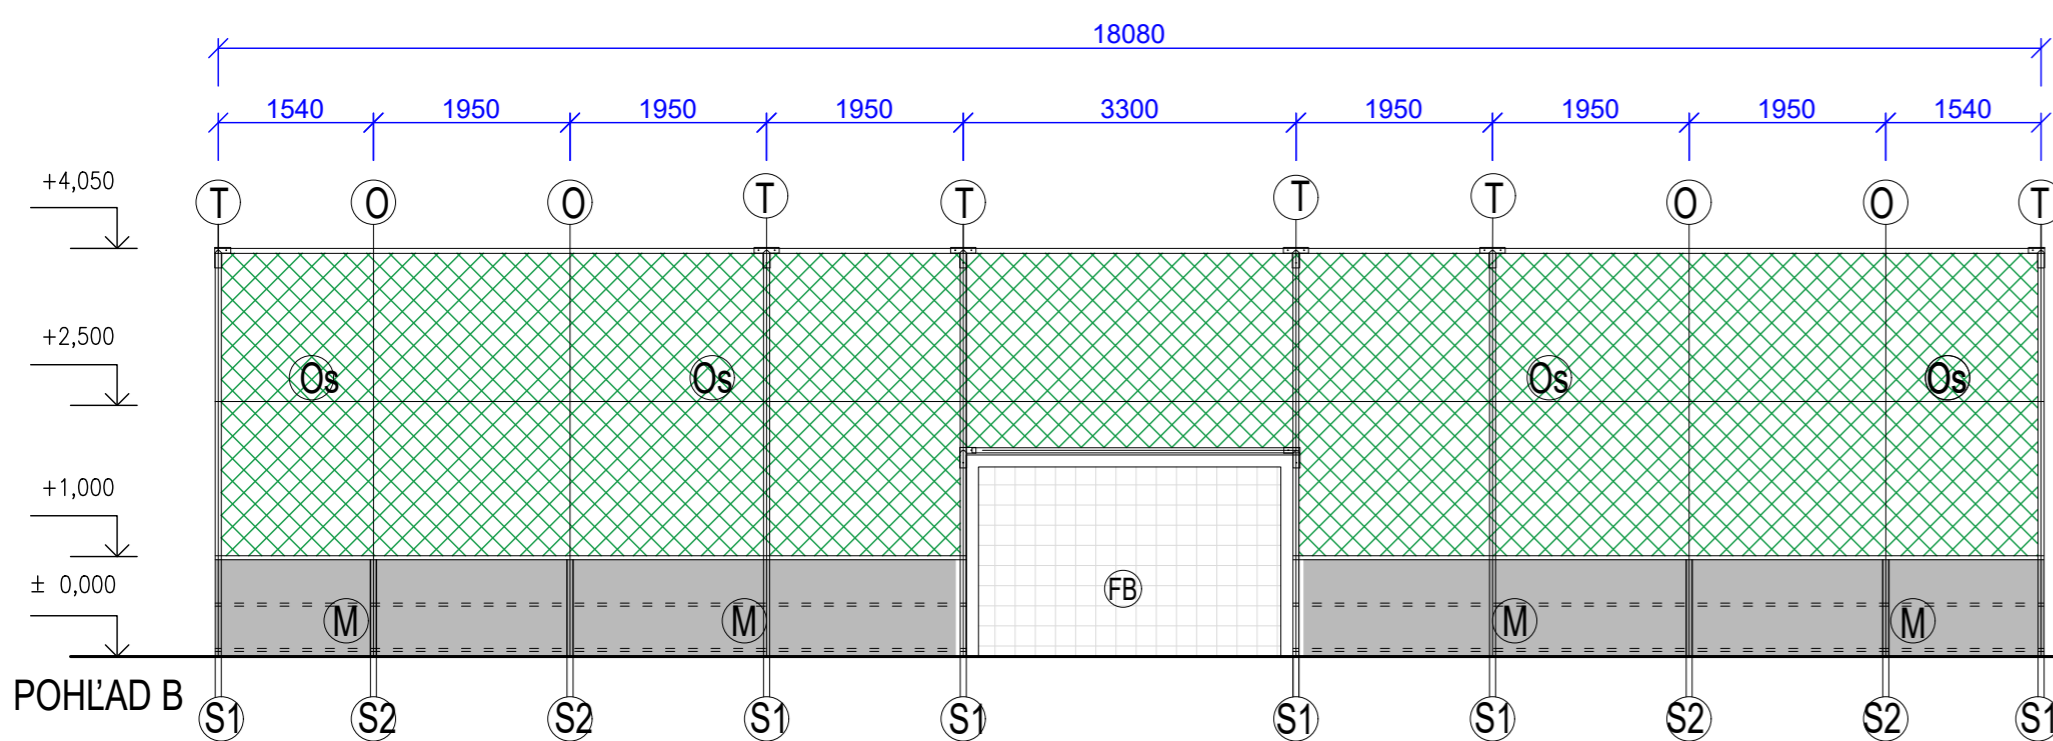

MULTIFUNKČNÉ IHRISKO 33X18 S MANTINELMI

Pohľady

LEGENDA

(S1)	STĽPIK GALVANIZOVANÝ Ø 60 mm, DĹ. 4600 mm	22 ks	(m)	MADLO OCHRANNÉ	103 m
(S2)	STĽPIK GALVANIZOVANÝ Ø 60 mm, DĹ. 1600 mm	32 ks	(M)	MANTINEL	94 m ²
(A)	STĽPIK GALVANIZOVANÝ Ø 48 mm, pre vrchné stuženie	103 m	(Os)	OCHRANNÉ SIETE	298 m ²
(T)	STUŽIACI PROFIL "T" (18 ks + 4rohové)	22ks			
(L)	POGUMOVANÉ OCEĽOVÉ LANKO+5%	109 m			