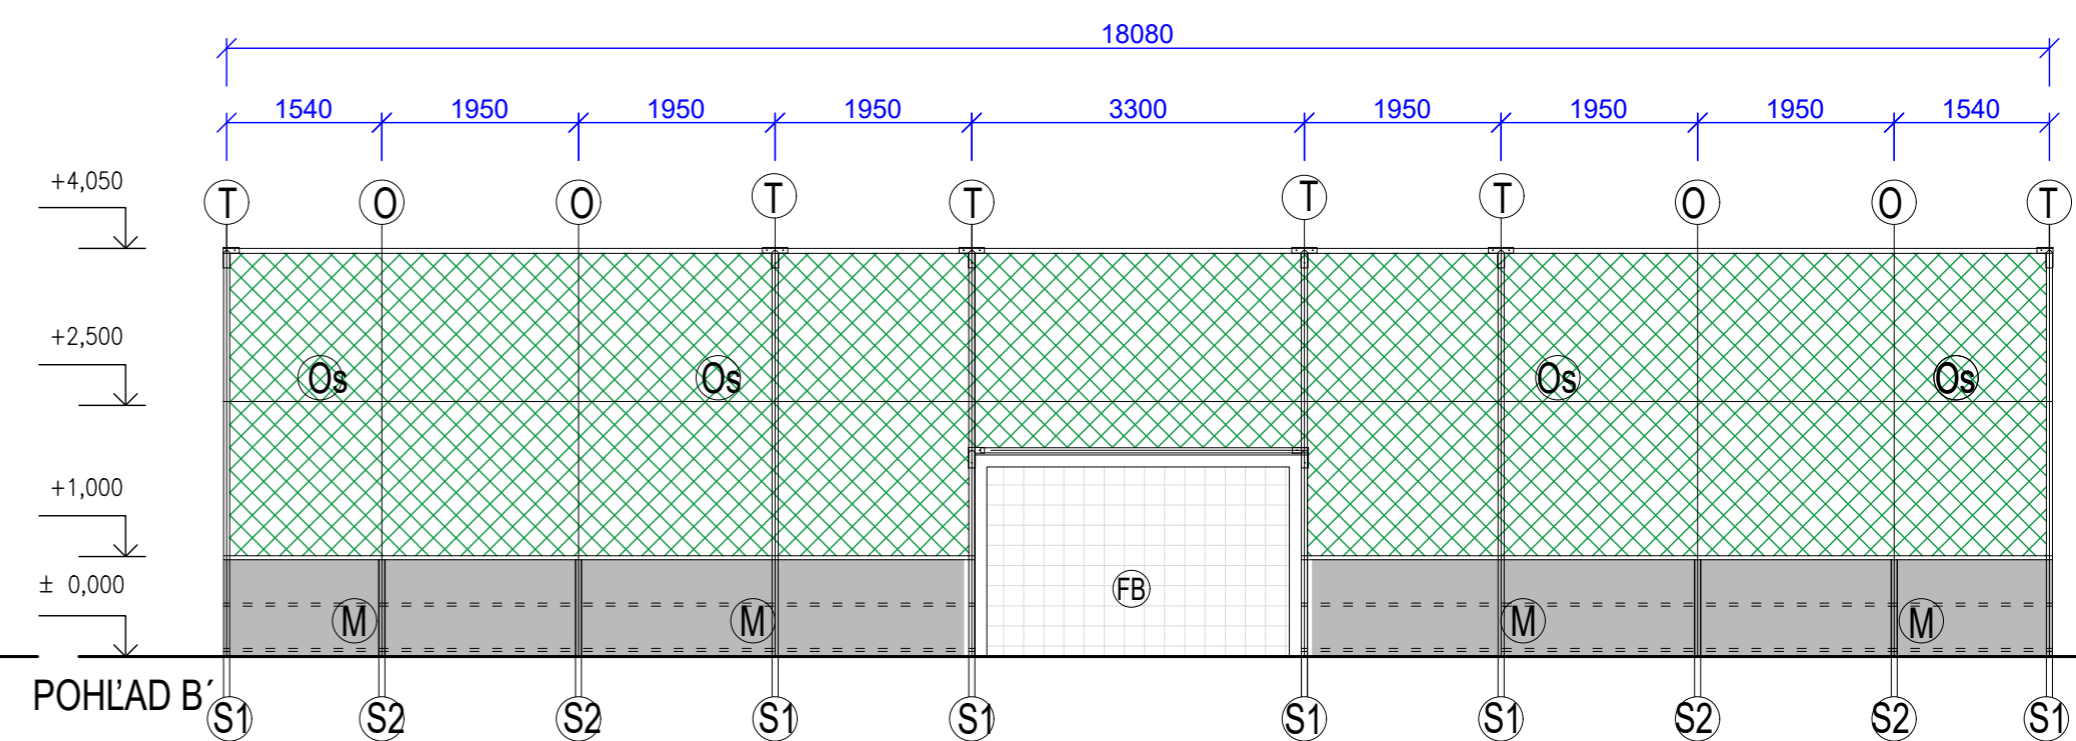

MULTIFUNKČNÉ IHRISKO 33X18 S MANTINELMI

Pohľady

LEGENDA

(S1)	STĽPIK GALVANIZOVANÝ Ø 60 mm, DĹ. 4600 mm	22 ks	(m)	MADLO OCHRANNÉ	103 m
(S2)	STĽPIK GALVANIZOVANÝ Ø 60 mm, DĹ. 1600 mm	32 ks	(M)	MANTINEL	94 m ²
(A)	STĽPIK GALVANIZOVANÝ Ø 48 mm, pre vrchné stuženie	103 m	(Os)	OCHRANNÉ SIETE	298 m ²
(T)	STUŽIACI PROFIL "T" (18 ks + 4rohové)	22ks			
(L)	POGUMOVANÉ OCEĽOVÉ LANKO+5%	109 m			