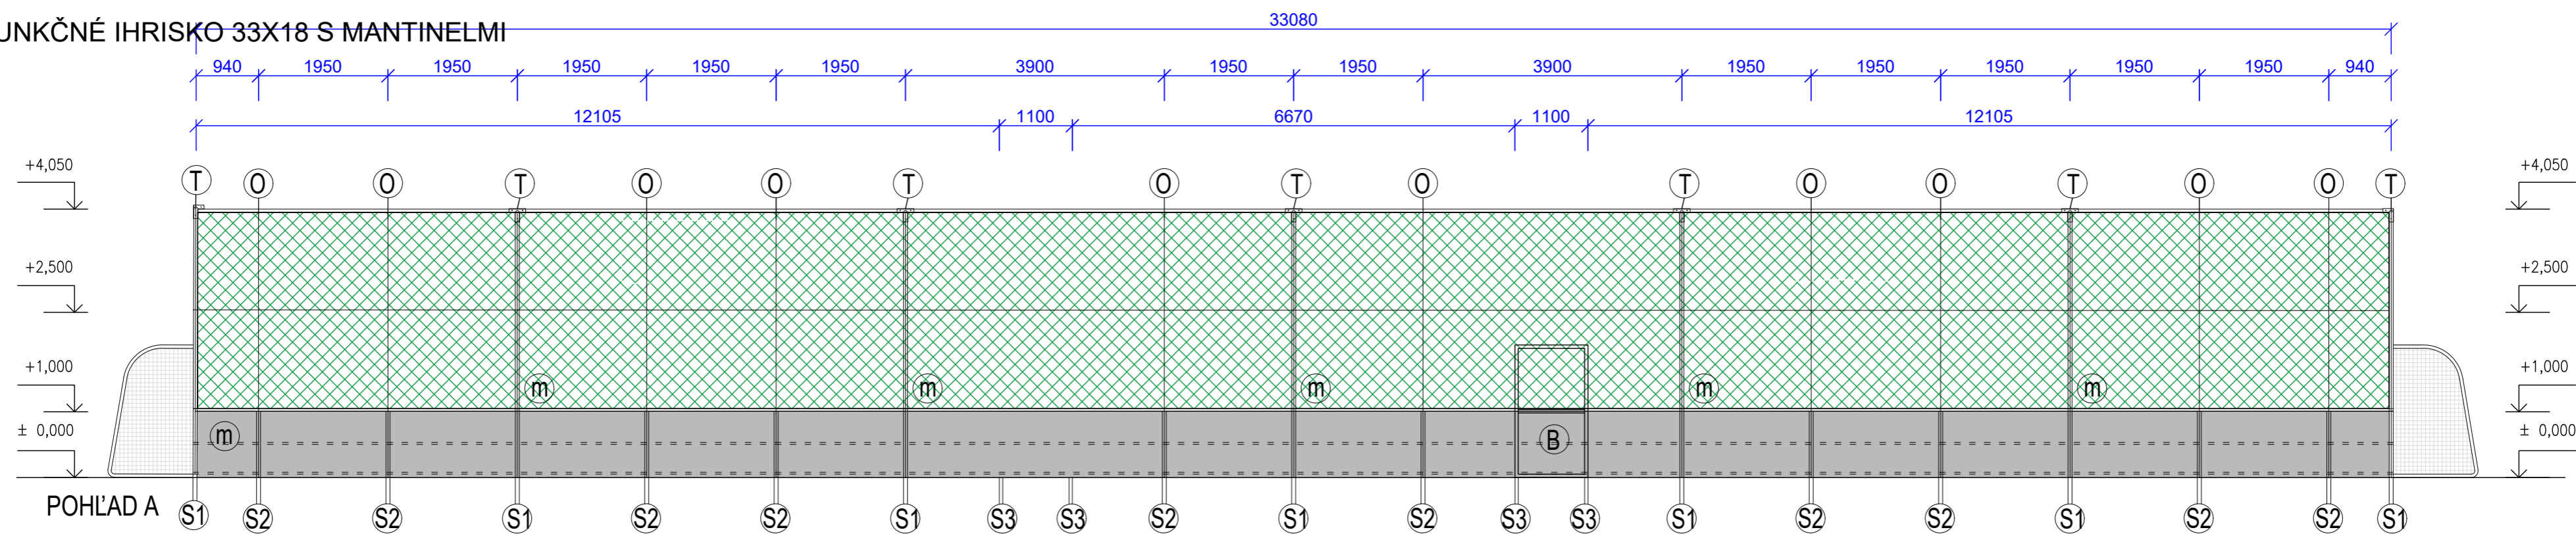

MULTIFUNKČNÉ IHRISKO 33X18 S MANTINELMI

Pohľady

LEGENDA

(S1)	STĽPIK GALVANIZOVANÝ Ø 60 mm, DĹ. 4600 mm	22 ks	(m)	MADLO OCHRANNÉ	103 m
(S2)	STĽPIK GALVANIZOVANÝ Ø 60 mm, DĹ. 1600 mm	32 ks	(M)	MANTINEL	94 m ²
(A)	STĽPIK GALVANIZOVANÝ Ø 48 mm, pre vrchné stuženie	103 m	(Os)	OCHRANNÉ SIETE	298 m ²
(T)	STUŽIACI PROFIL "T" (18 ks + 4rohové)	22ks			
(L)	POGUMOVANÉ OCEĽOVÉ LANKO+5%	109 m			