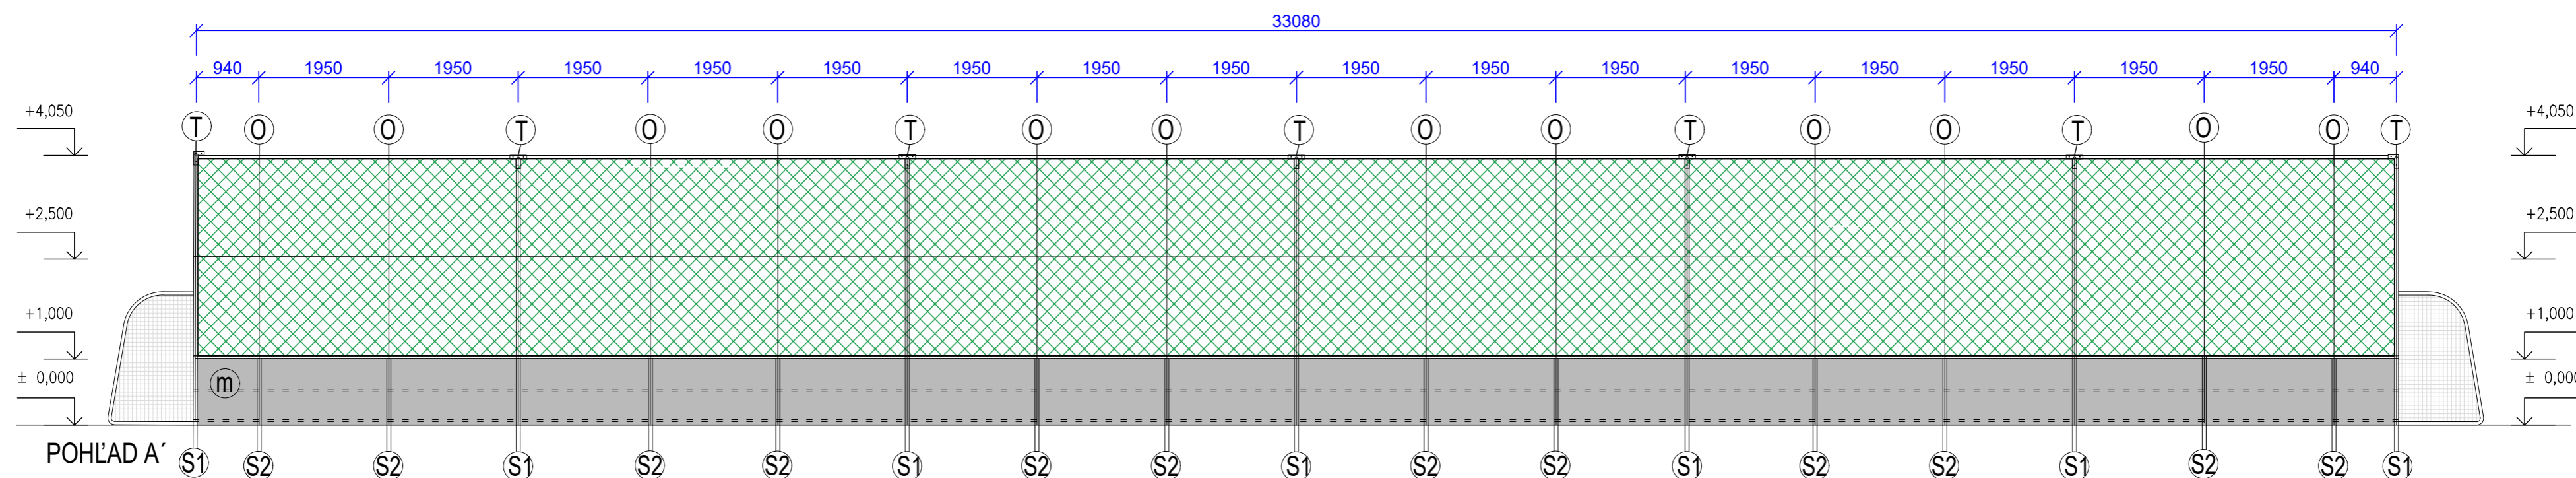

MULTIFUNKČNÉ IHRISKO 33x18 S MANTINELMI

Pohľady

POHLAD B

POHLAD B'

LEGENDA

(S1)	STĽPIK GALVANIZOVANÝ Ø 60 mm, DĹ. 4600 mm	24 ks	(m)	MADLO OCHRANNÉ	108 m
(S2)	STĽPIK GALVANIZOVANÝ Ø 60 mm, DĹ. 1600 mm	34 ks	(M)	MANTINEL	98 m ²
(A)	STĽPIK GALVANIZOVANÝ Ø 48 mm, pre vrchné stuženie	101 m	(Os)	OCHRANNÉ SIETE	298 m ²
(T)	STUŽIACI PROFIL "T" (20 ks + 4rohové)	24 ks			
(L)	POGUMOVANÉ OCEĽOVÉ LANKO+5%	107 m			