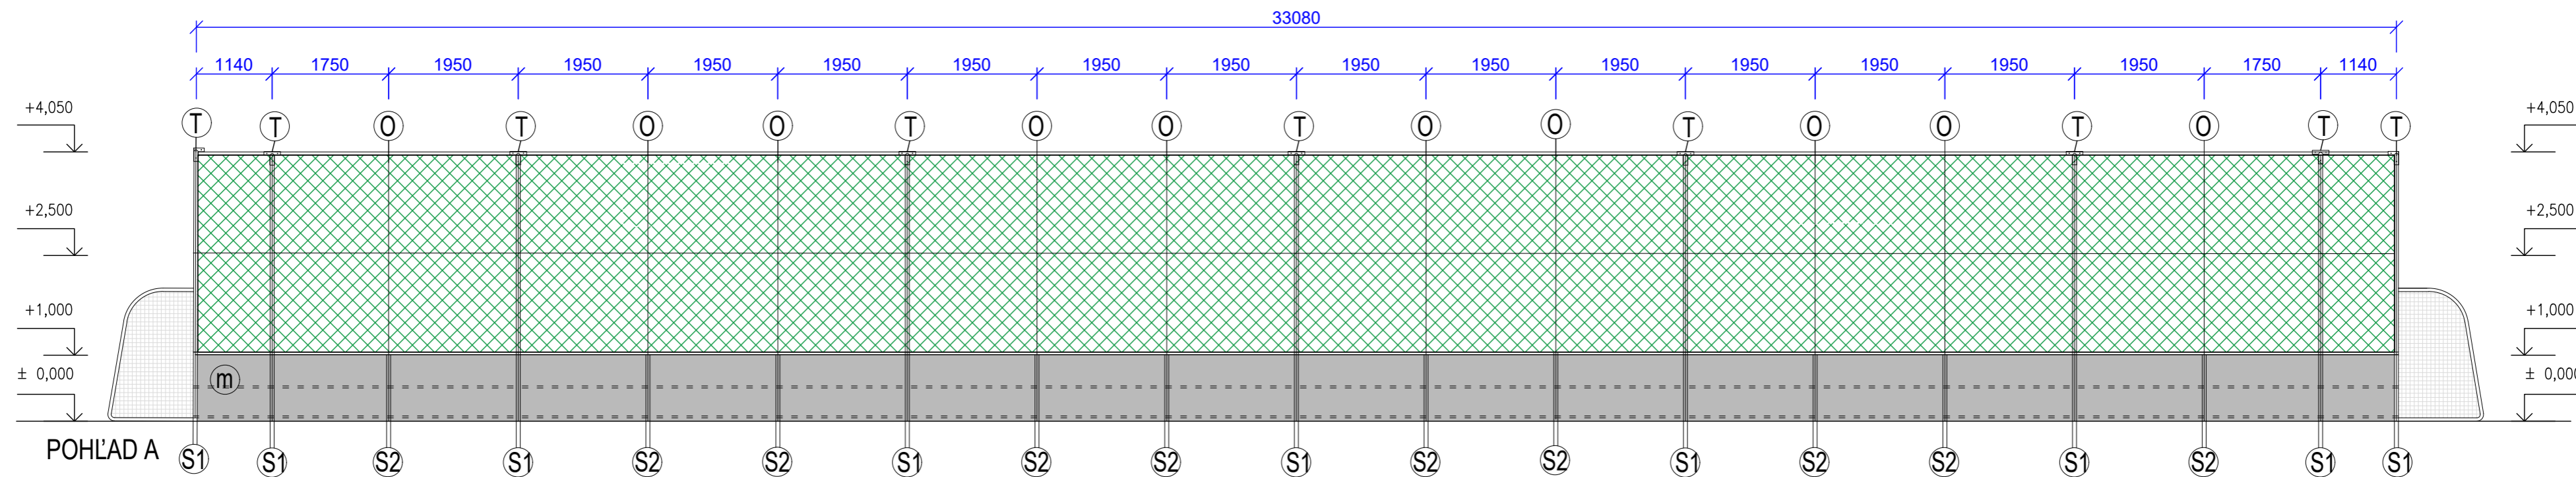

MULTIFUNKČNÉ IHRISKO 33x18 S MANTINELMI

Pohľady

POHLAD B

POHLAD B'

LEGENDA

(S1)	STĽPIK GALVANIZOVANÝ Ø 60 mm, DĹ. 4600 mm	24 ks	(m)	MADLO OCHRANNÉ	108 m
(S2)	STĽPIK GALVANIZOVANÝ Ø 60 mm, DĹ. 1600 mm	34 ks	(M)	MANTINEL	98 m ²
(A)	STĽPIK GALVANIZOVANÝ Ø 48 mm, pre vrchné stuženie	101 m	(Os)	OCHRANNÉ SIETE	298 m ²
(T)	STUŽIACI PROFIL "T" (20 ks + 4rohové)	24 ks			
(L)	POGUMOVANÉ OCEĽOVÉ LANKO+5%	107 m			