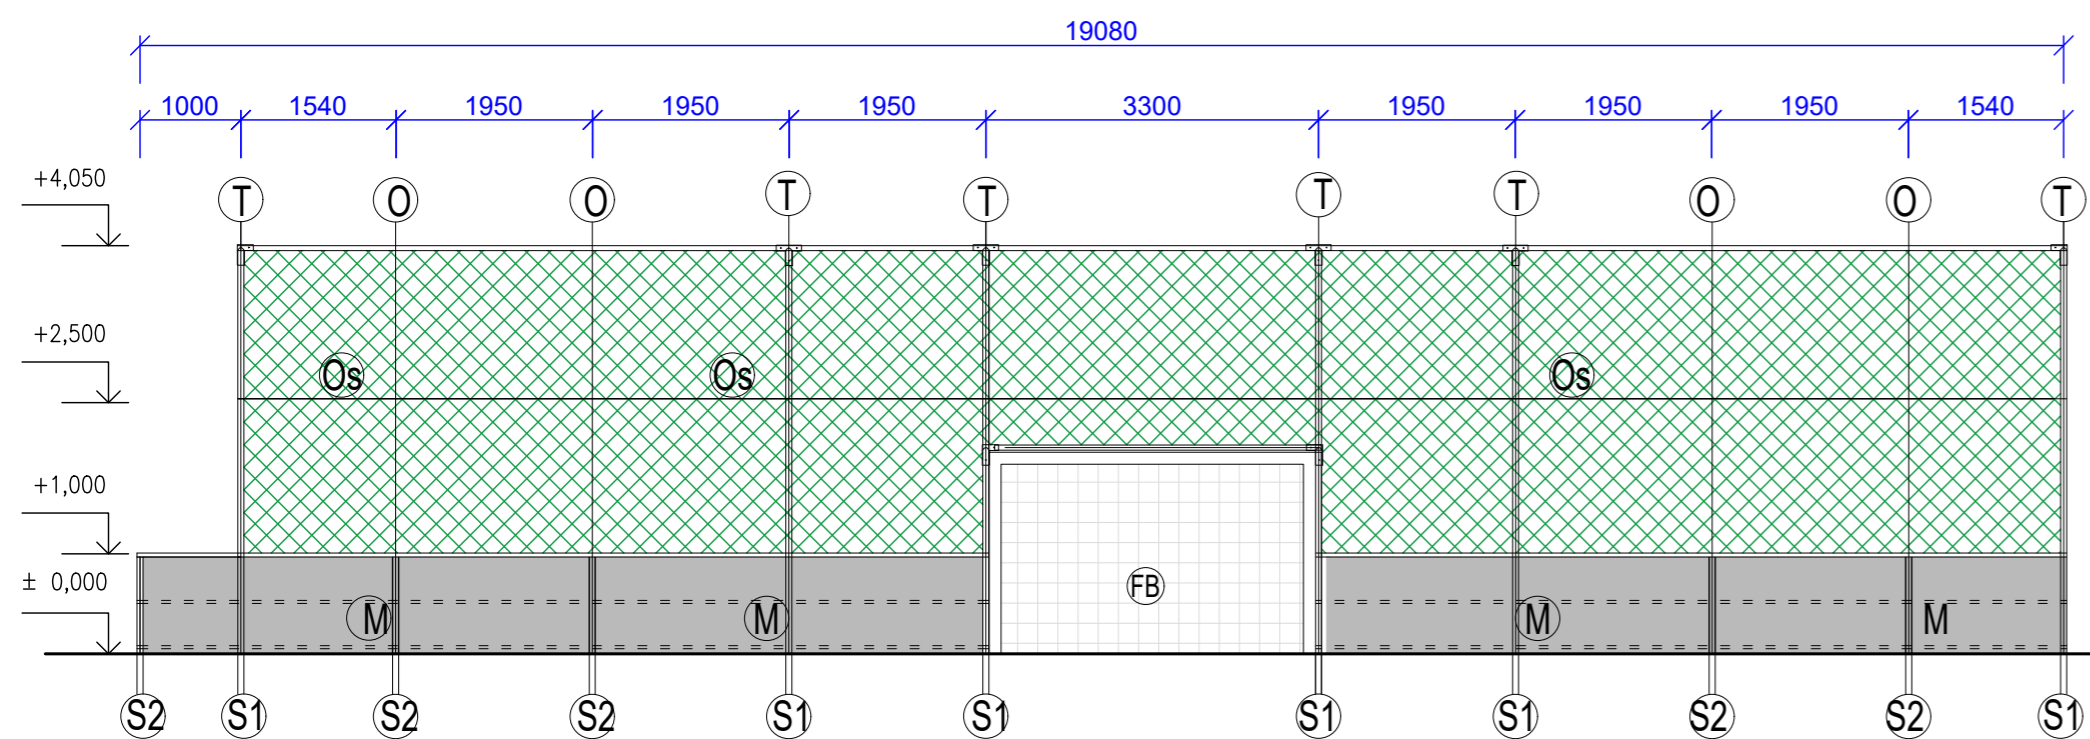

MULTIFUNKČNÉ IHRISKO 33x18 S MANTINELMI

Pohľady

POHLAD B

POHLAD B'

LEGENDA

(S1)	STĽPIK GALVANIZOVANÝ Ø 60 mm, DĹ. 4600 mm	24 ks	(m)	MADLO OCHRANNÉ	108 m
(S2)	STĽPIK GALVANIZOVANÝ Ø 60 mm, DĹ. 1600 mm	34 ks	(M)	MANTINEL	98 m ²
(A)	STĽPIK GALVANIZOVANÝ Ø 48 mm, pre vrchné stuženie	101 m	(Os)	OCHRANNÉ SIETE	298 m ²
(T)	STUŽIACI PROFIL "T" (20 ks + 4rohové)	24 ks			
(L)	POGUMOVANÉ OCEĽOVÉ LANKO+5%	107 m			