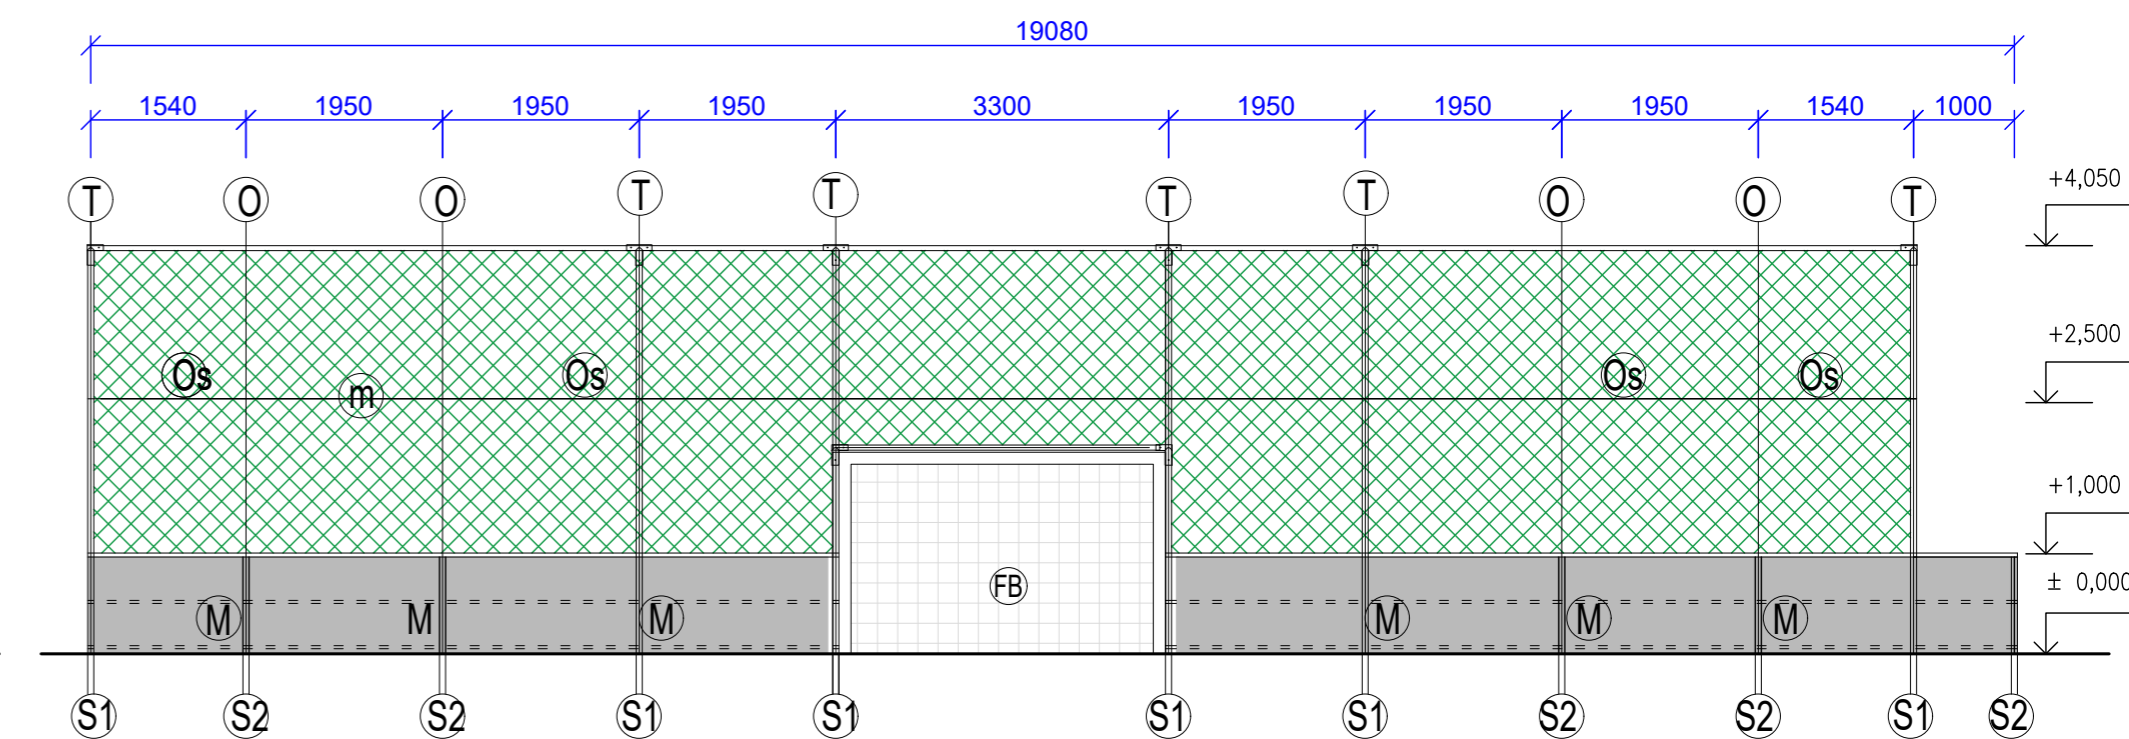

MULTIFUNKČNÉ IHRISKO 33x18 S MANTINELMI

Pohľady

POHLAD B

POHLAD B'

LEGENDA

(S1)	STĽPIK GALVANIZOVANÝ Ø 60 mm, DĹ. 4600 mm	24 ks	(m)	MADLO OCHRANNÉ	108 m
(S2)	STĽPIK GALVANIZOVANÝ Ø 60 mm, DĹ. 1600 mm	34 ks	(M)	MANTINEL	98 m ²
(A)	STĽPIK GALVANIZOVANÝ Ø 48 mm, pre vrchné stuženie	101 m	(Os)	OCHRANNÉ SIETE	298 m ²
(T)	STUŽIACI PROFIL "T" (20 ks + 4rohové)	24 ks			
(L)	POGUMOVANÉ OCEĽOVÉ LANKO+5%	107 m			