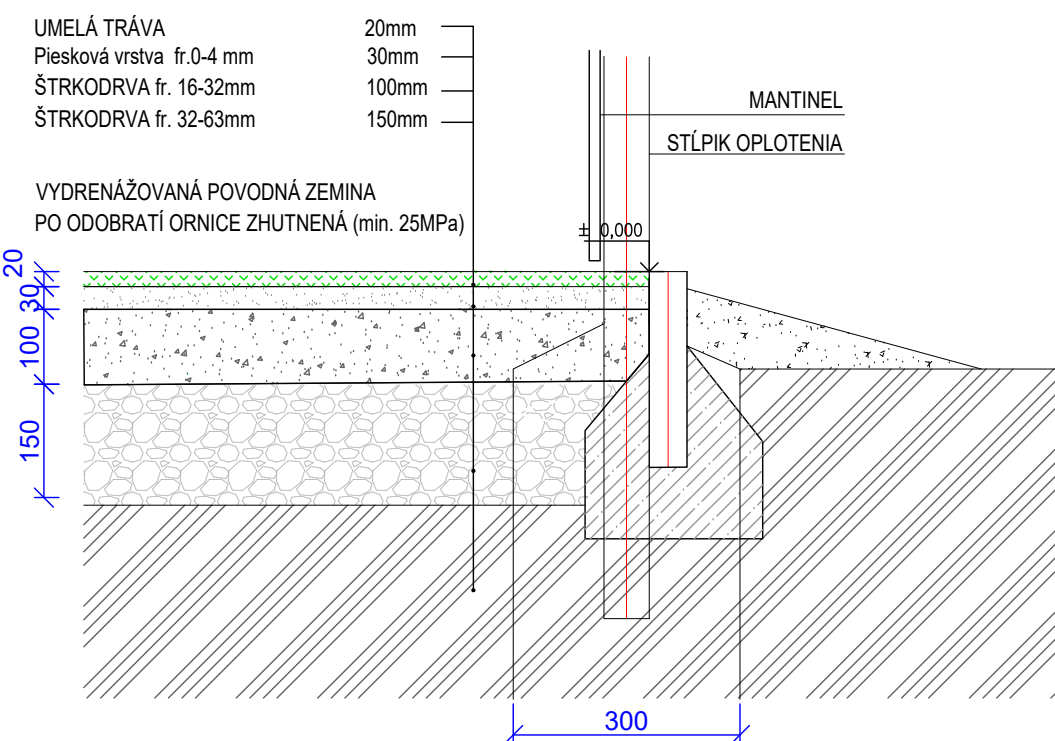

MULTIFUNKČNÉ IHRISKO 36x18 S MANTINELMI

Vrchná stavba a čiarovanie

CHARAKTERISTICKÝ REZ

LEGENDA: ZÁKLADOVÝCH PÄTIET

- Z1** ZÁKLADOVÁ PÄTKA Z PROSTÉHO BETÓNU B15 - C12/15, Ø300 mm (300x300), v. 1000 mm
- Z2** ZÁKLADOVÁ PÄTKA pre futbalovú bránu Z PROSTÉHO BETÓNU B15 - C12/15, 300x500 mm, v. 800 mm, 4 ks
- Z3** ZÁKLADOVÁ PÄTKA pre osadenie puzdra hybridného stĺpika Z PROSTÉHO BETÓNU B15 - C12/15, 500x500 mm, v. 1000 mm
- Z4** ZÁKLADOVÁ PÄTKA pre osadenie puzdra pre bráničku Z PROSTÉHO BETÓNU B15 - C16/20, 500x500 mm, v. 1000 mm

ČIAROVANIE IHRISKA

VOLEJBAL	žltá	72 m
TENIS	červená	144 m
FUTBAL	biela	48 m
SPOLU		264 m

LEGENDA

- HRANY OBRUBNÍKU 115 m
- - - OSI STĹPIKOV OPLOTENIA
- - - MANTINELY