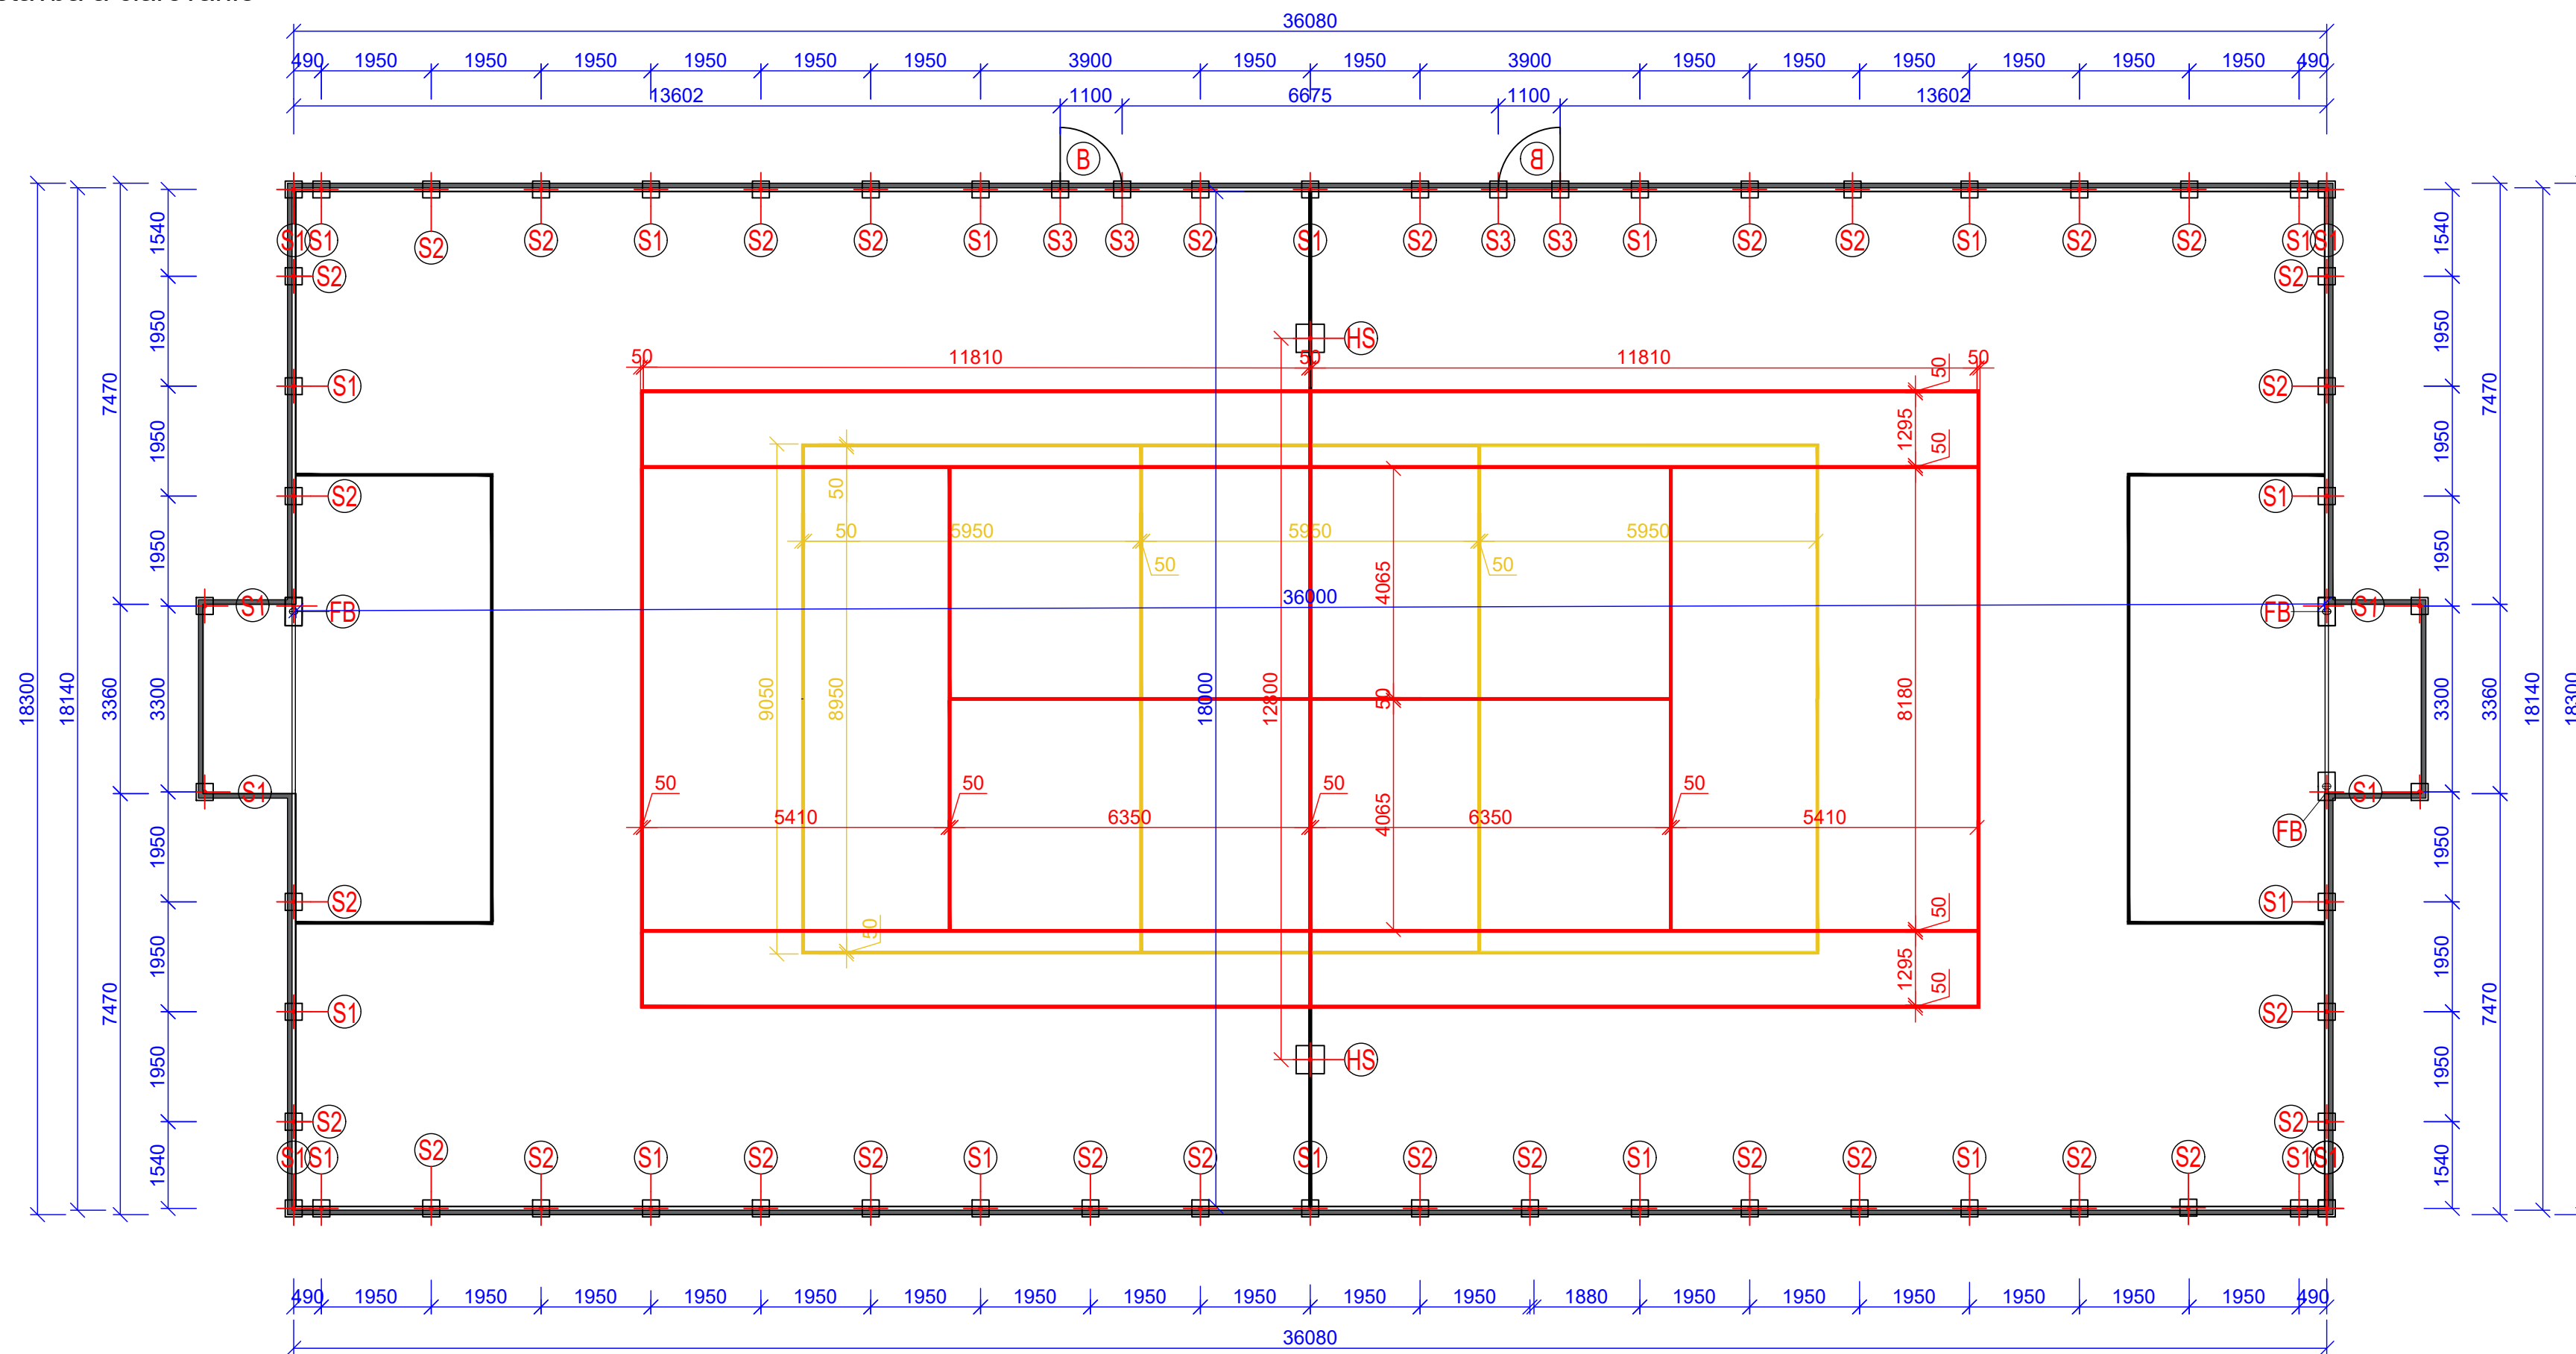

MULTIFUNKČNÉ IHRISKO 36x18 S MANTINELMI

Vrchná stavba a čiarovanie

CHARAKTERISTICKÝ REZ

LEGENDA: ZÁKLADOVÝCH PÄTIET

- Z1** ZÁKLADOVÁ PÄTKA Z PROSTÉHO BETÓNU B15 - C12/15, Ø300 mm (300x300), v. 1000 mm
- Z2** ZÁKLADOVÁ PÄTKA pre futbalovú bránu Z PROSTÉHO BETÓNU B15 - C12/15, 300x500 mm, v. 800 mm, 4 ks
- Z3** ZÁKLADOVÁ PÄTKA pre osadenie puzdra hybridného stĺpika Z PROSTÉHO BETÓNU B15 - C12/15, 500x500 mm, v. 1000 mm
- Z4** ZÁKLADOVÁ PÄTKA pre osadenie puzdra pre bráničku Z PROSTÉHO BETÓNU B15 - C16/20, 500x500 mm, v. 1000 mm

ČIAROVANIE IHRISKA

VOLEJBAL	žltá	72 m
TENIS	červená	144 m
FUTBAL	biela	48 m
SPOLU		264 m

LEGENDA

- HRANY OBRUBNÍKU 115 m
- - - OSI STĹPIKOV OPLOTENIA
- - - MANTINELY