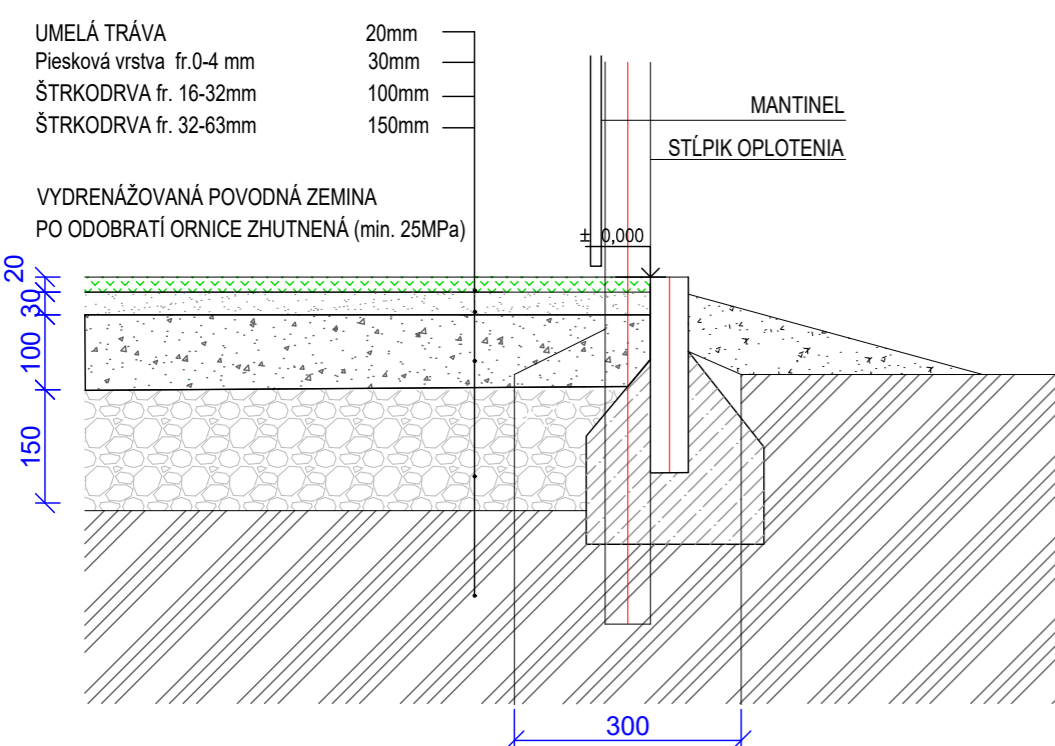

MULTIFUNKČNÉ IHRISKO 36x18 S MANTINELMI A BOČNÝMI VSTUPMI

Vrchná stavba a čiarovanie

CHARAKTERISTICKÝ REZ

LEGENDA: ZÁKLADOVÝCH PÄTIEK

- Z1** ZÁKLADOVÁ PÄTKA Z PROSTÉHO BETÓNU B15 - C12/15, Ø300 mm (300x300), v. 1000 mm
- Z2** ZÁKLADOVÁ PÄTKA pre futbalovú bránu Z PROSTÉHO BETÓNU B15 - C12/15, 300x500 mm, v. 800 mm, 4 ks
- Z3** ZÁKLADOVÁ PÄTKA pre osadenie puzdra hybridného stĺpika Z PROSTÉHO BETÓNU B15 - C12/15, 500x500 mm, v. 1000 mm

ČIAROVANIE IHRISKA

VOLEJBAL	žltá	72 m
TENIS	červená	144 m
FUTBAL	biela	48 m
SPOLU		264 m

LEGENDA

- HRANY OBRUBNÍKU 119 m
- - - OSI STĽPIKOV OPLOTENIA
- - - MANTINELY