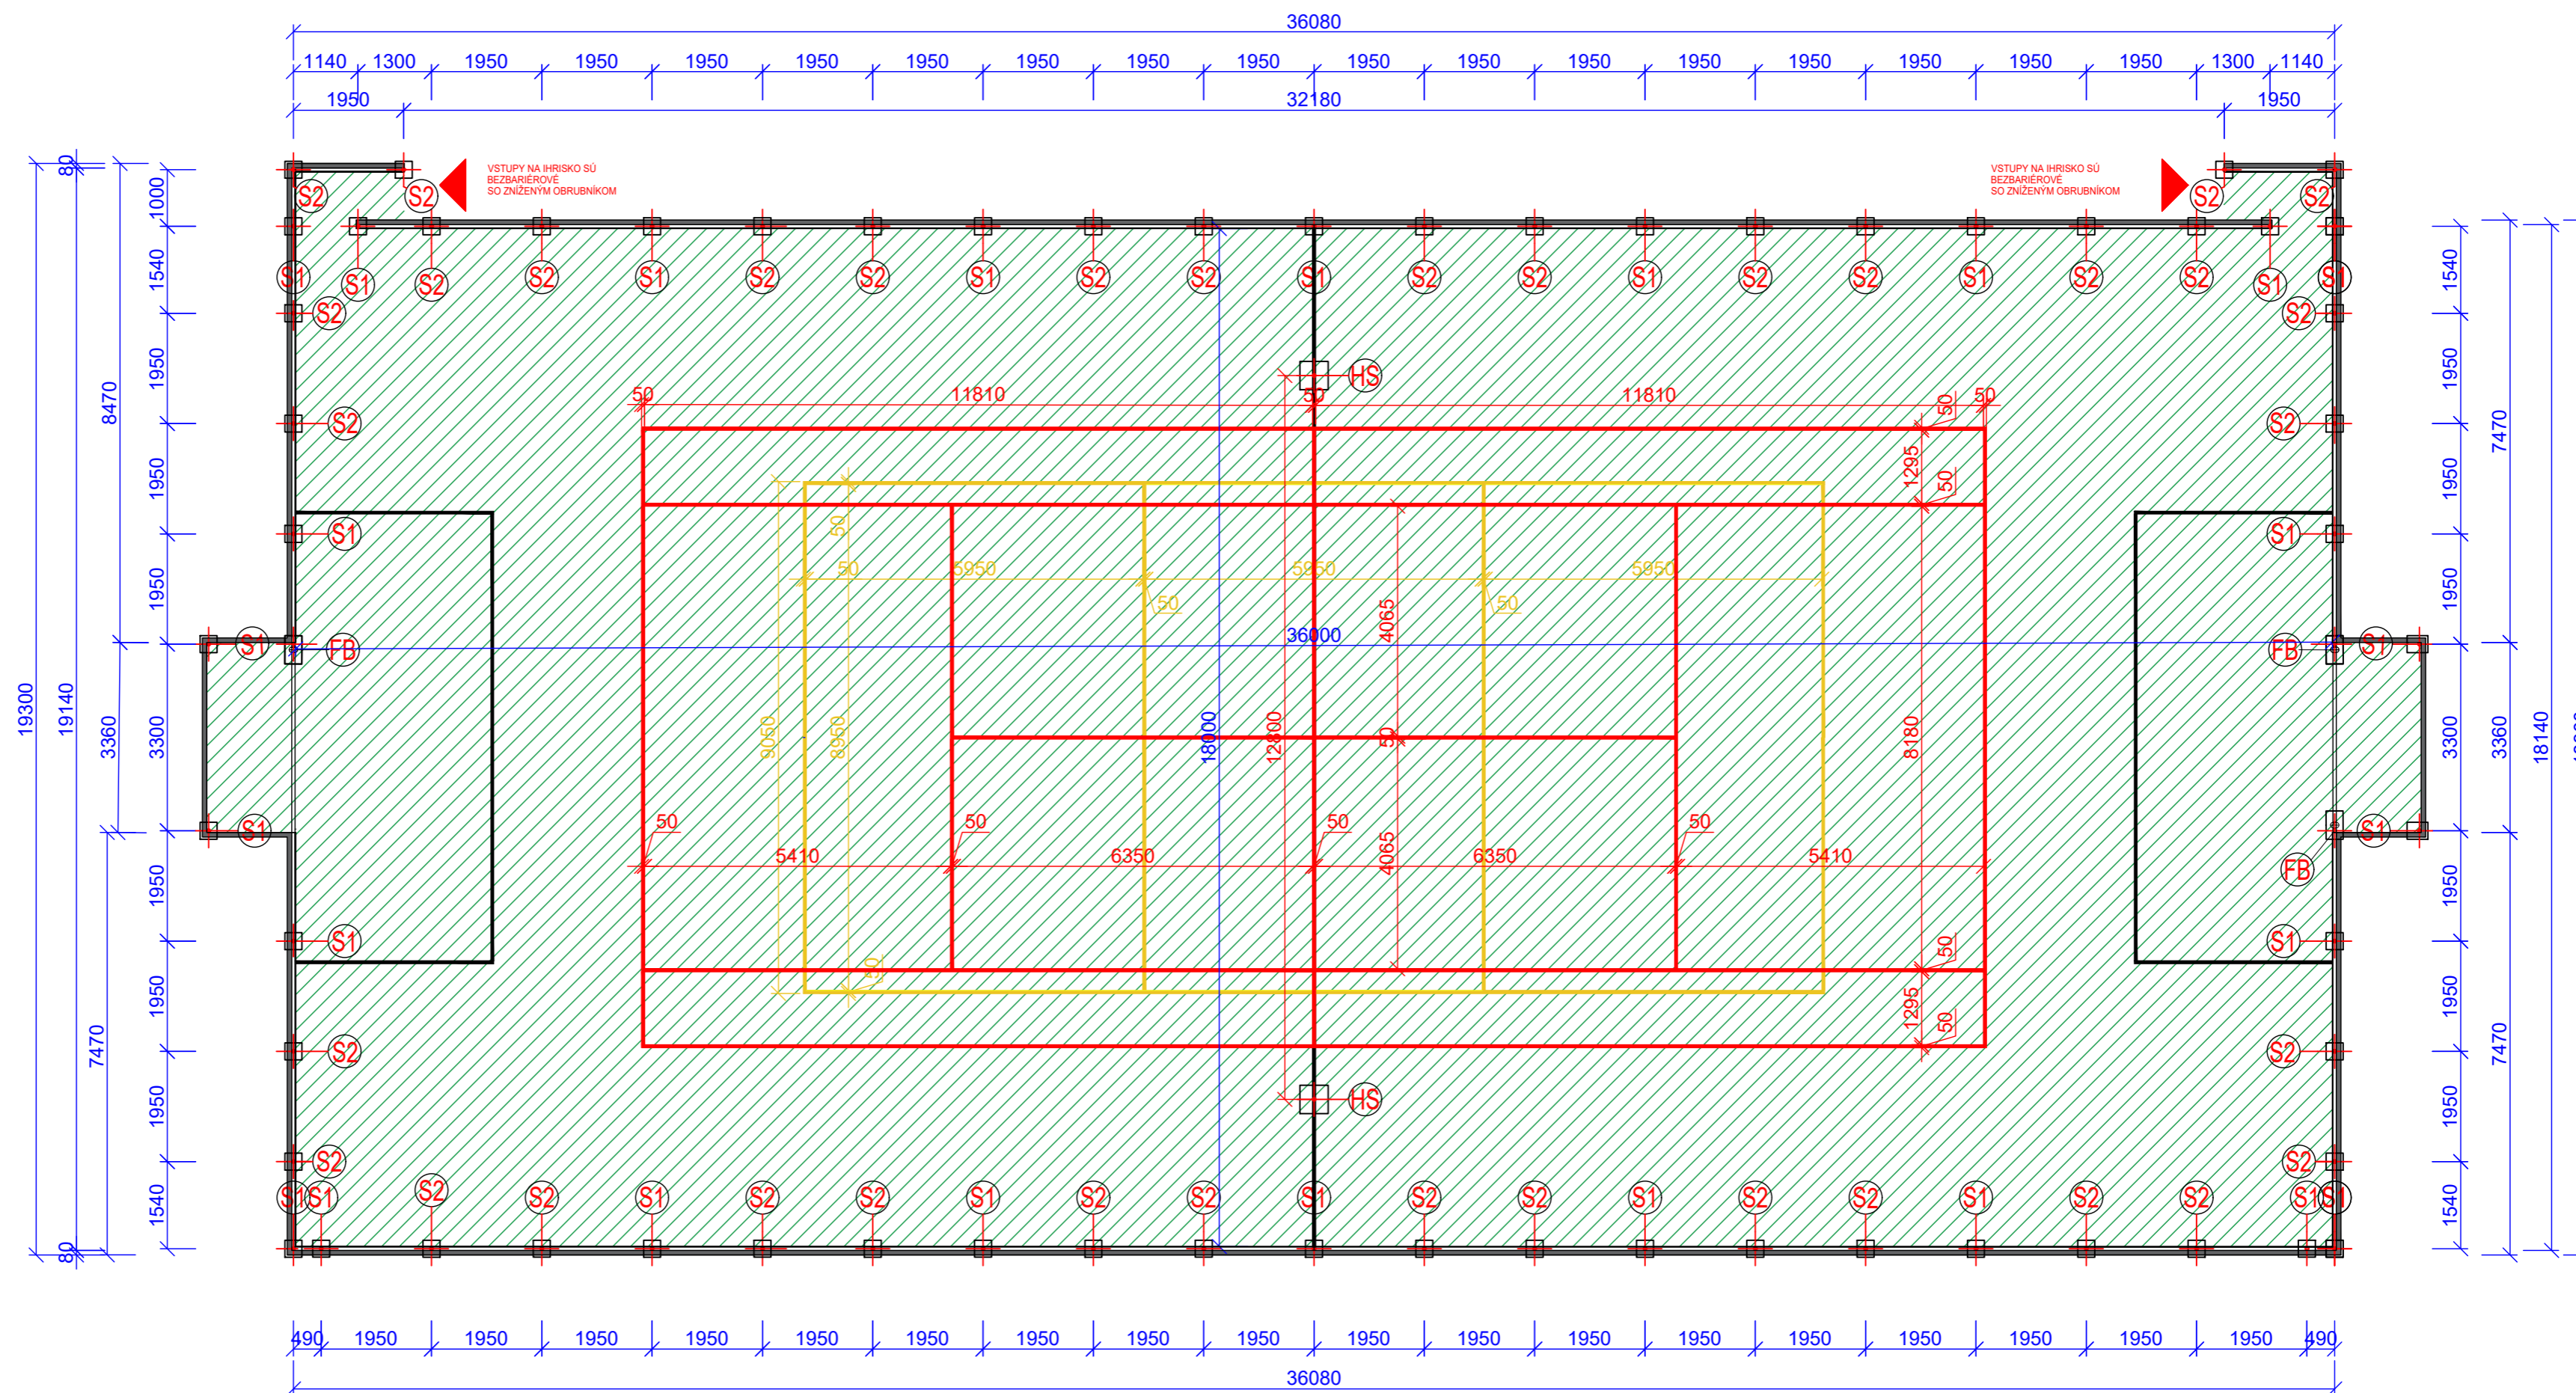

MULTIFUNKČNÉ IHRISKO 36x18 S MANTINELMI A BOČNÝMI VSTUPMI

Vrchná stavba a čiarovanie

CHARAKTERISTICKÝ REZ

LEGENDA: ZÁKLADOVÝCH PÄTIEK

- Z1** ZÁKLADOVÁ PÄTKA Z PROSTÉHO BETÓNU B15 - C12/15, Ø300 mm (300x300), v. 1000 mm
- Z2** ZÁKLADOVÁ PÄTKA pre futbalovú bránu Z PROSTÉHO BETÓNU B15 - C12/15, 300x500 mm, v. 800 mm, 4 ks
- Z3** ZÁKLADOVÁ PÄTKA pre osadenie puzdra hybridného stĺpika Z PROSTÉHO BETÓNU B15 - C12/15, 500x500 mm, v. 1000 mm

ČIAROVANIE IHRISKA

VOLEJBAL	žltá	72 m
TENIS	červená	144 m
FUTBAL	biela	48 m
SPOLU		264 m

LEGENDA

- HRANY OBRUBNÍKU 119 m
- - - OSI STĽPIKOV OPLOTENIA
- - - MANTINELY