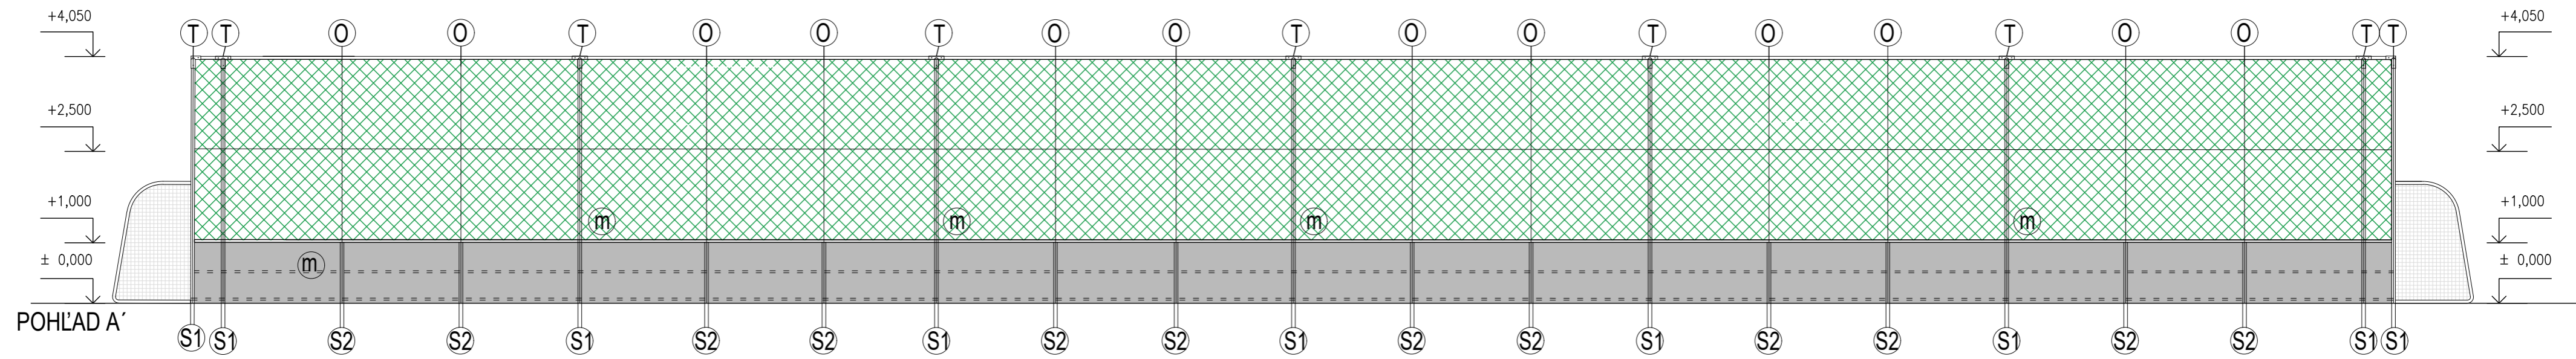

MULTIFUNKČNÉ IHRISKO 33x18 S MANTINELMI

Pohľady

LEGENDA

(S1)	STĽPIK GALVANIZOVANÝ Ø 60 mm, DĹ. 4600 mm	26 ks	(m)	MADLO OCHRANNÉ	118 m
(S2)	STĽPIK GALVANIZOVANÝ Ø 60 mm, DĹ. 1600 mm	36 ks	(M)	MANTINEL	104 m ²
(A)	STĽPIK GALVANIZOVANÝ Ø 48 mm, pre vrchné stuženie	106 m	(Os)	OCHRANNÉ SIETE	316 m ²
(T)	STUŽIACI PROFIL "T" (22 ks + 4rohové)	26 ks			
(L)	POGUMOVANÉ OCEĽOVÉ LANKO+5%	112 m			