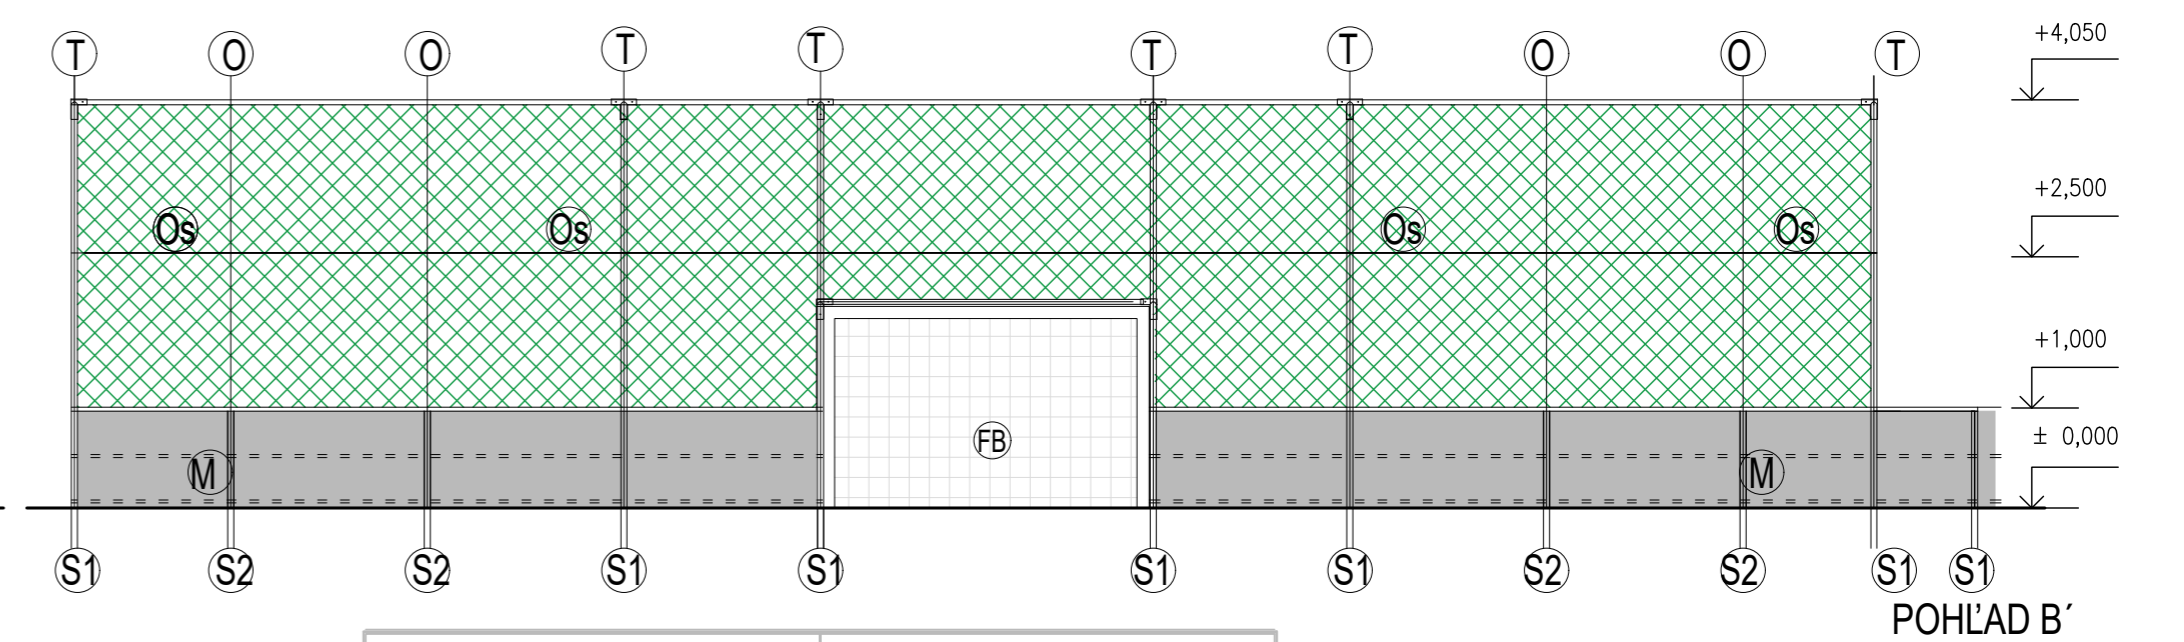

MULTIFUNKČNÉ IHRISKO 33x18 S MANTINELMI

Pohľady

LEGENDA

(S1)	STĽPIK GALVANIZOVANÝ Ø 60 mm, DĹ. 4600 mm	26 ks	(m)	MADLO OCHRANNÉ	118 m
(S2)	STĽPIK GALVANIZOVANÝ Ø 60 mm, DĹ. 1600 mm	36 ks	(M)	MANTINEL	104 m ²
(A)	STĽPIK GALVANIZOVANÝ Ø 48 mm, pre vrchné stuženie	106 m	(Os)	OCHRANNÉ SIETE	316 m ²
(T)	STUŽIACI PROFIL "T" (22 ks + 4rohové)	26 ks			
(L)	POGUMOVANÉ OCEĽOVÉ LANKO+5%	112 m			