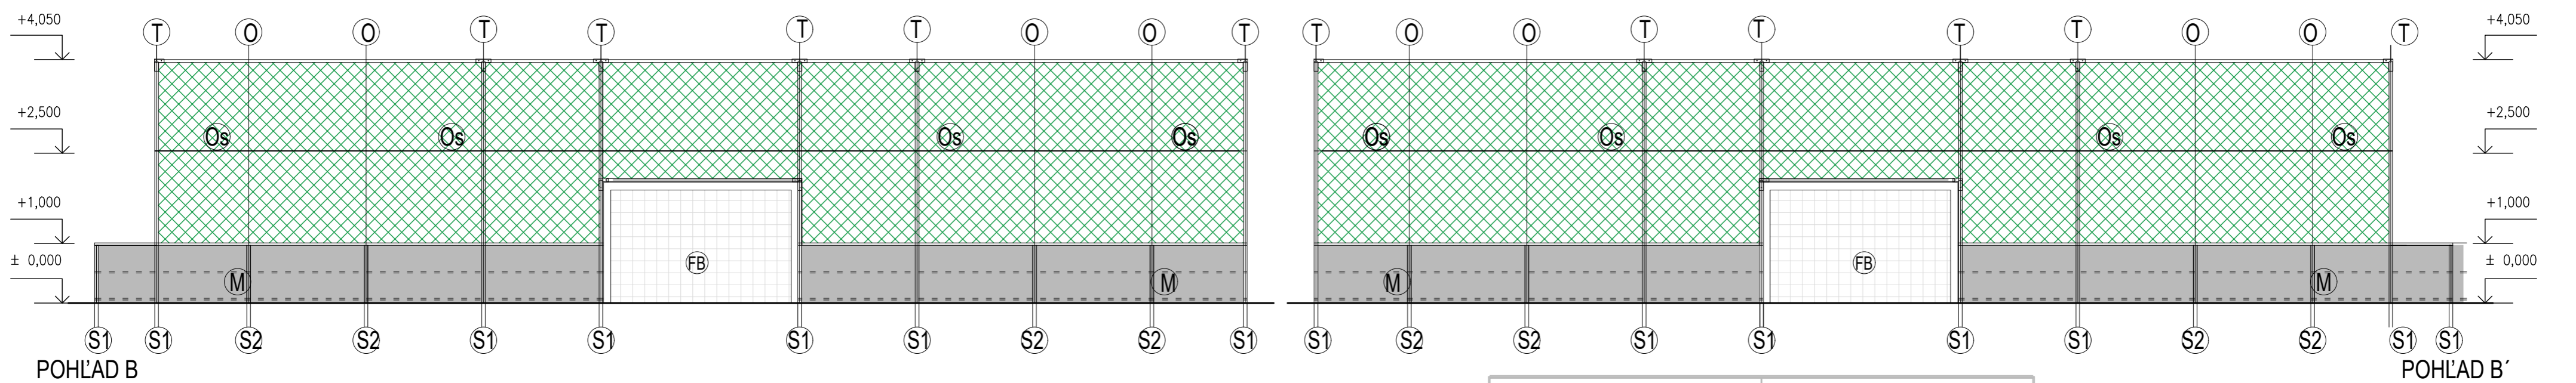

MULTIFUNKČNÉ IHRISKO 33x18 S MANTINELMI

Pohľady

LEGENDA

(S1)	STĽPIK GALVANIZOVANÝ Ø 60 mm, DĹ. 4600 mm	26 ks	(m)	MADLO OCHRANNÉ	118 m
(S2)	STĽPIK GALVANIZOVANÝ Ø 60 mm, DĹ. 1600 mm	36 ks	(M)	MANTINEL	104 m ²
(A)	STĽPIK GALVANIZOVANÝ Ø 48 mm, pre vrchné stuženie	106 m	(Os)	OCHRANNÉ SIETE	316 m ²
(T)	STUŽIACI PROFIL "T" (22 ks + 4rohové)	26 ks			
(L)	POGUMOVANÉ OCEĽOVÉ LANKO+5%	112 m			