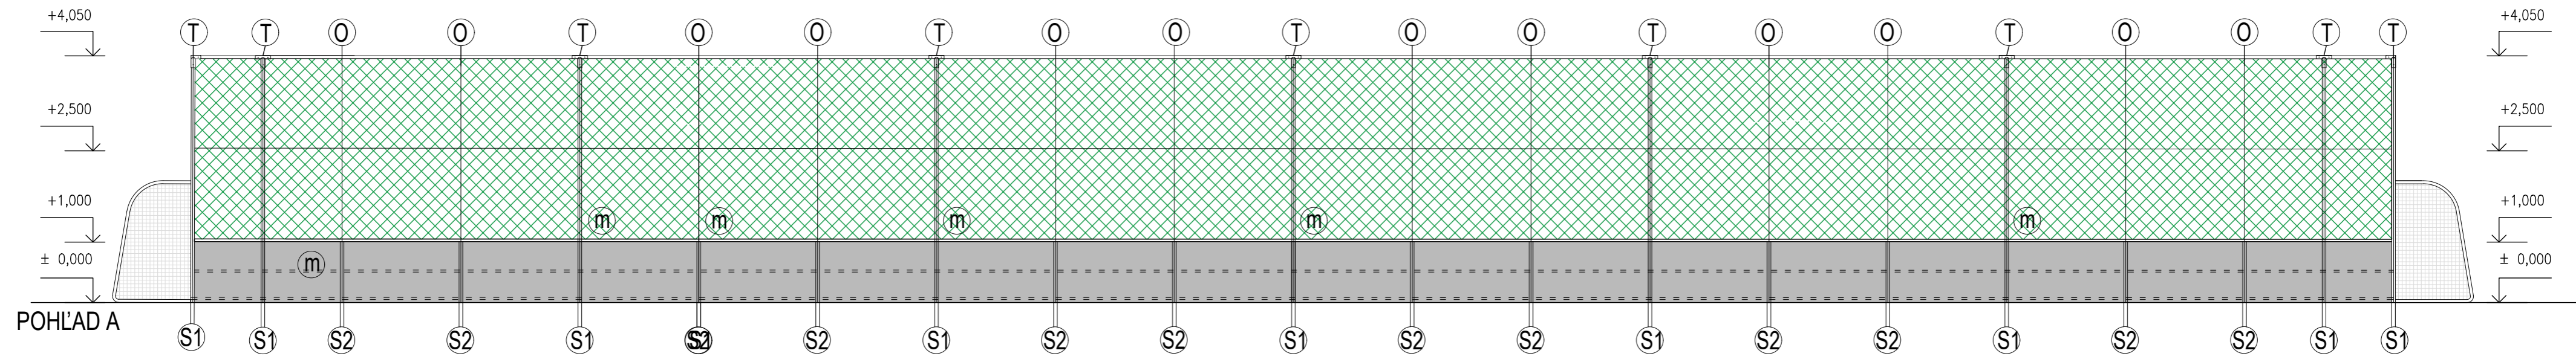

MULTIFUNKČNÉ IHRISKO 33x18 S MANTINELMI

Pohľady

LEGENDA

(S1)	STĽPIK GALVANIZOVANÝ Ø 60 mm, DĹ. 4600 mm	26 ks	(m)	MADLO OCHRANNÉ	118 m
(S2)	STĽPIK GALVANIZOVANÝ Ø 60 mm, DĹ. 1600 mm	36 ks	(M)	MANTINEL	104 m ²
(A)	STĽPIK GALVANIZOVANÝ Ø 48 mm, pre vrchné stuženie	106 m	(Os)	OCHRANNÉ SIETE	316 m ²
(T)	STUŽIACI PROFIL "T" (22 ks + 4rohové)	26 ks			
(L)	POGUMOVANÉ OCEĽOVÉ LANKO+5%	112 m			