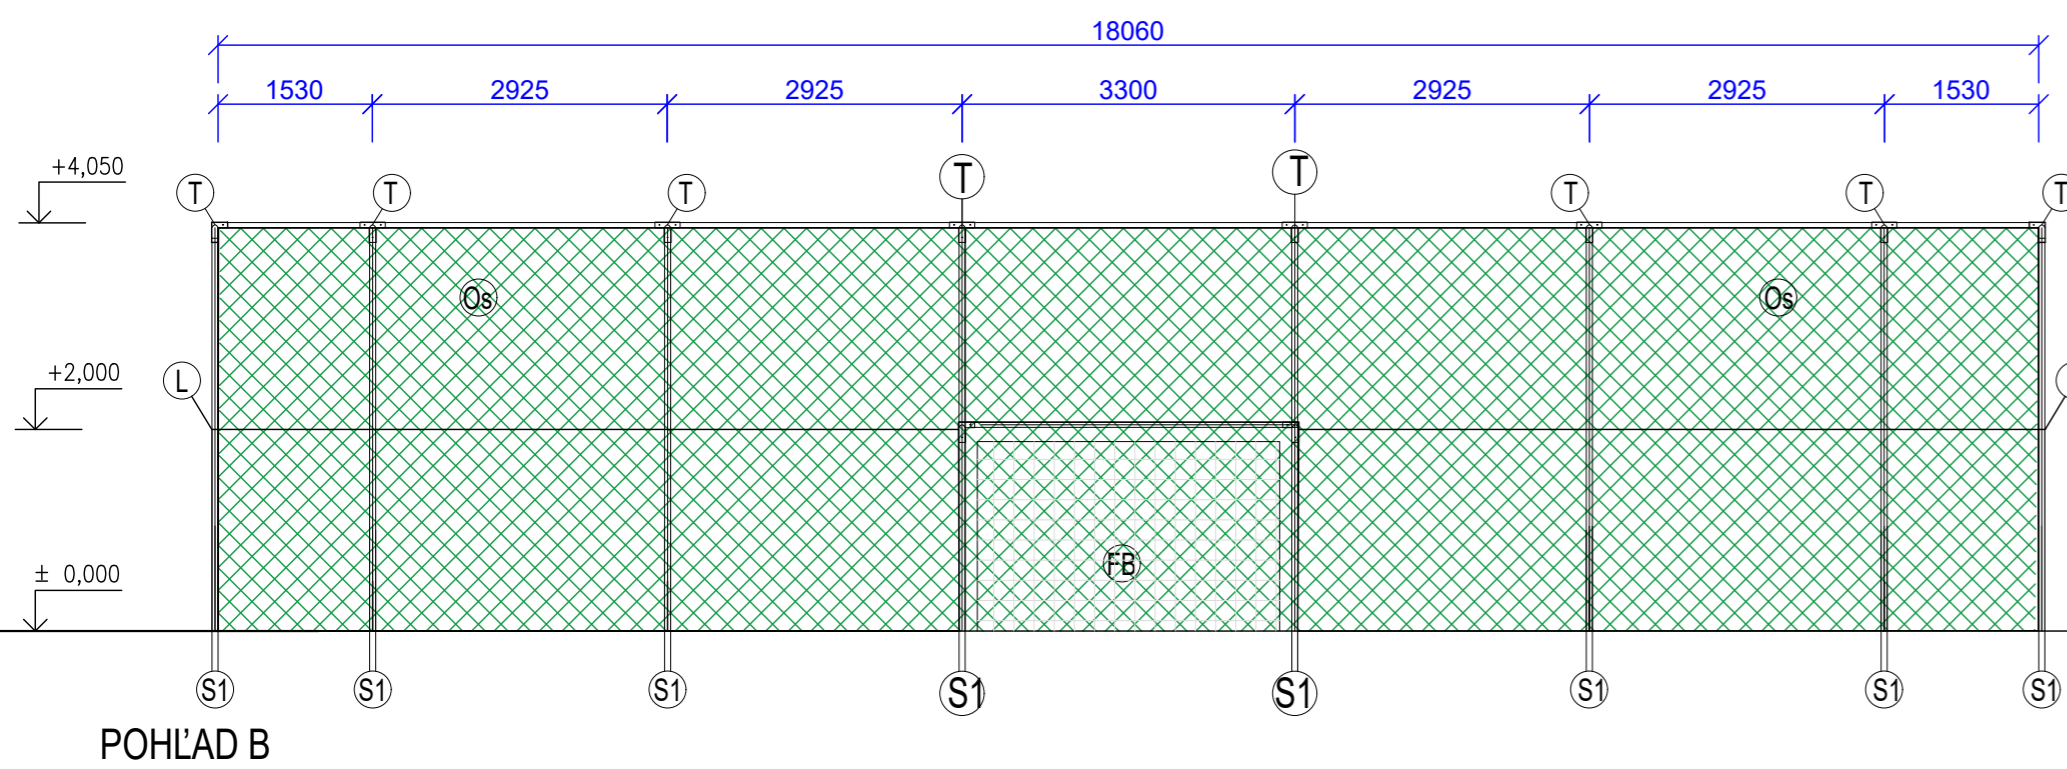

MULTIFUNKČNÉ IHRISKO 36x18 S OPLOTENÍM

Pohľady

LEGENDA

- | | | |
|------|---|--------------------|
| (S1) | STĽPIK GALVANIZOVANÝ Ø 60 mm, DĹ. 4600 mm | 34 ks |
| (A) | STĽPIK GALVANIZOVANÝ Ø 48 mm, pre vrchné stuženie | 103 m |
| (T) | STUŽIACI PROFIL "T" (30 ks + 4rohové) | 34 ks |
| (L) | POGUMOVANÉ OCELOVÉ LANKO+5% | 96 m |
| (Os) | OCHRANNÉ SIETE | 396 m ² |