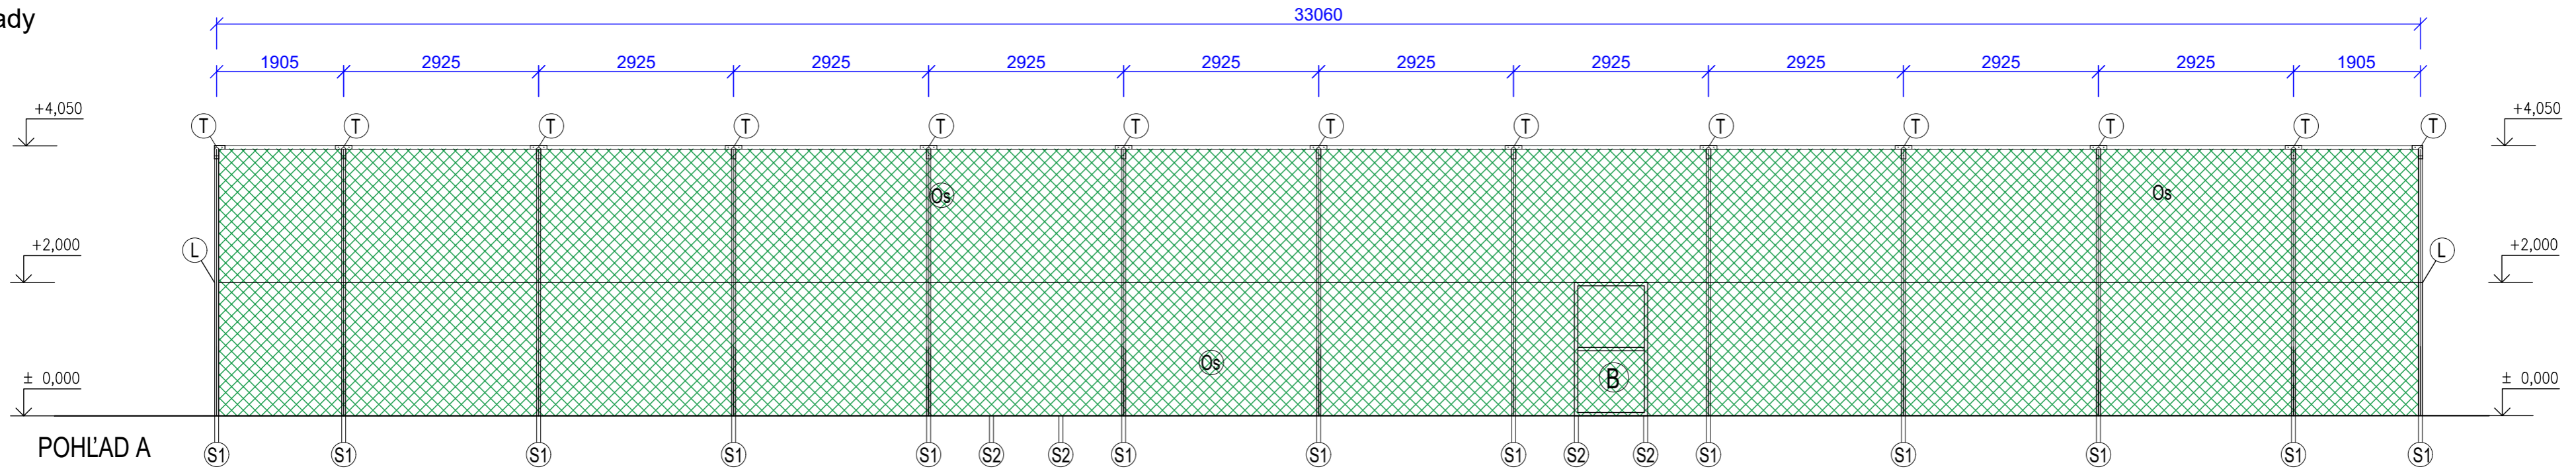

MULTIFUNKČNÉ IHRISKO 36x18 S OPLOTENÍM

Pohľady

LEGENDA

- | | | |
|------|---|--------------------|
| (S1) | STĽPIK GALVANIZOVANÝ Ø 60 mm, DĹ. 4600 mm | 34 ks |
| (A) | STĽPIK GALVANIZOVANÝ Ø 48 mm, pre vrchné stuženie | 103 m |
| (T) | STUŽIACI PROFIL "T" (30 ks + 4rohové) | 34 ks |
| (L) | POGUMOVANÉ OCELOVÉ LANKO+5% | 96 m |
| (Os) | OCHRANNÉ SIETE | 396 m ² |