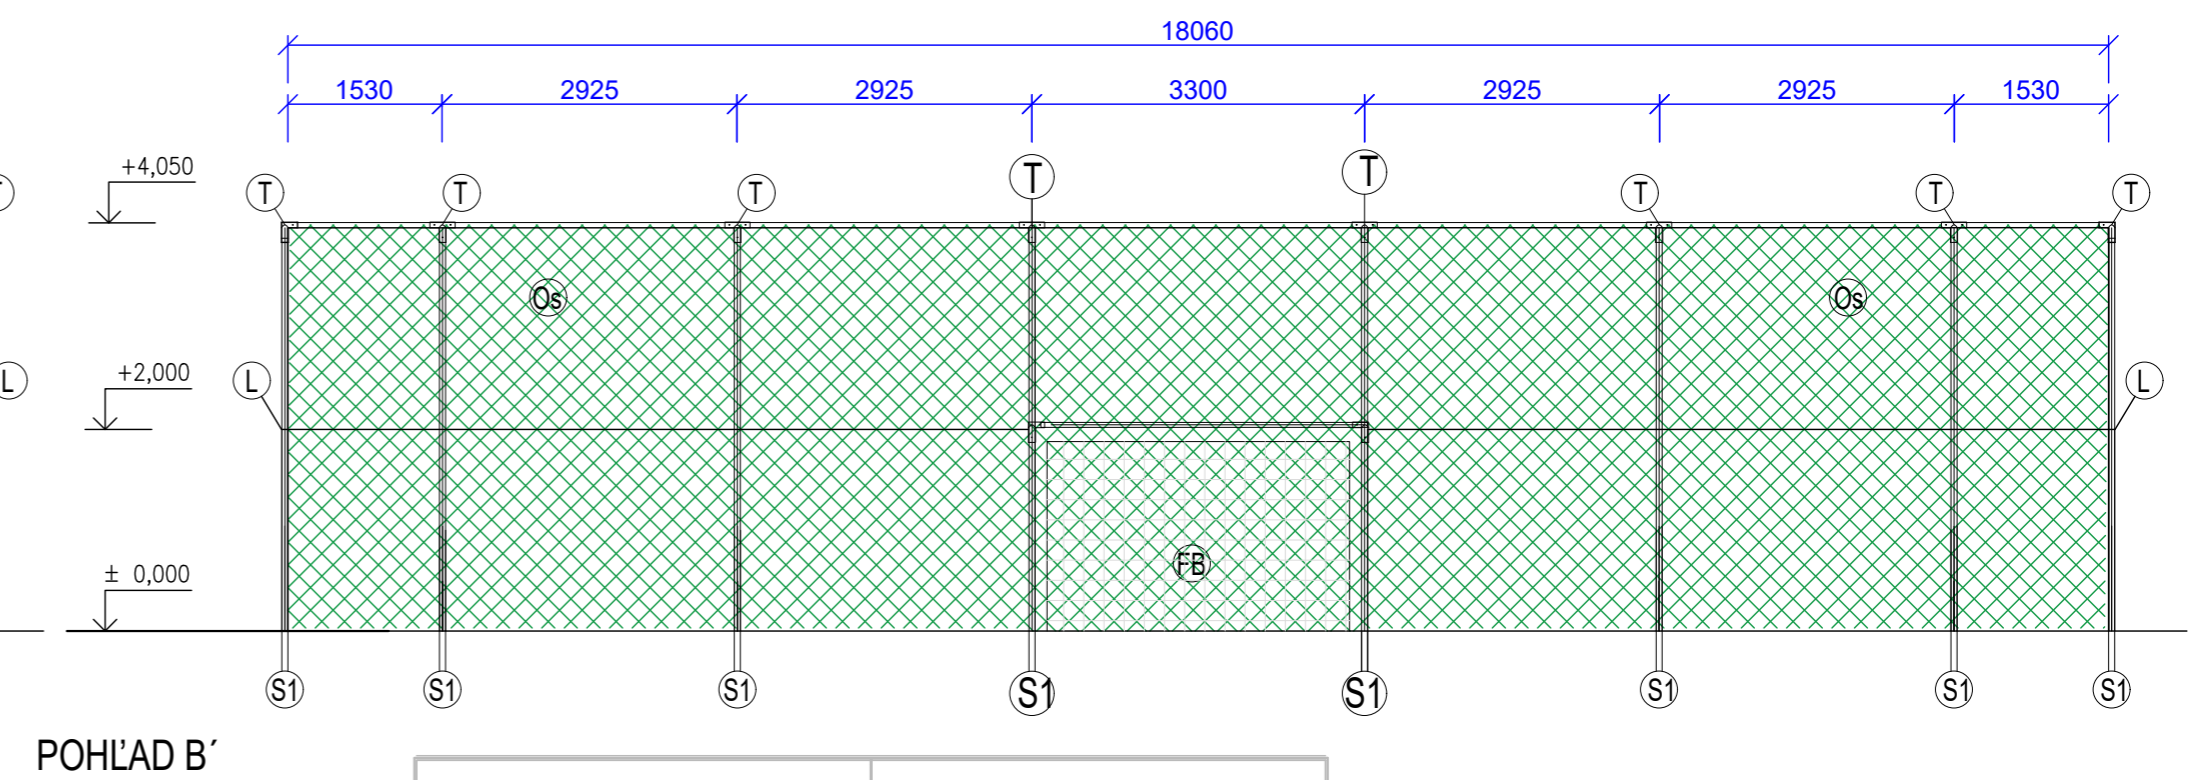

MULTIFUNKČNÉ IHRISKO 36x18 S OPLOTENÍM

Pohľady

LEGENDA

- | | | |
|------|---|--------------------|
| (S1) | STĽPIK GALVANIZOVANÝ Ø 60 mm, DĹ. 4600 mm | 34 ks |
| (A) | STĽPIK GALVANIZOVANÝ Ø 48 mm, pre vrchné stuženie | 103 m |
| (T) | STUŽIACI PROFIL "T" (30 ks + 4rohové) | 34 ks |
| (L) | POGUMOVANÉ OCELOVÉ LANKO+5% | 96 m |
| (Os) | OCHRANNÉ SIETE | 396 m ² |