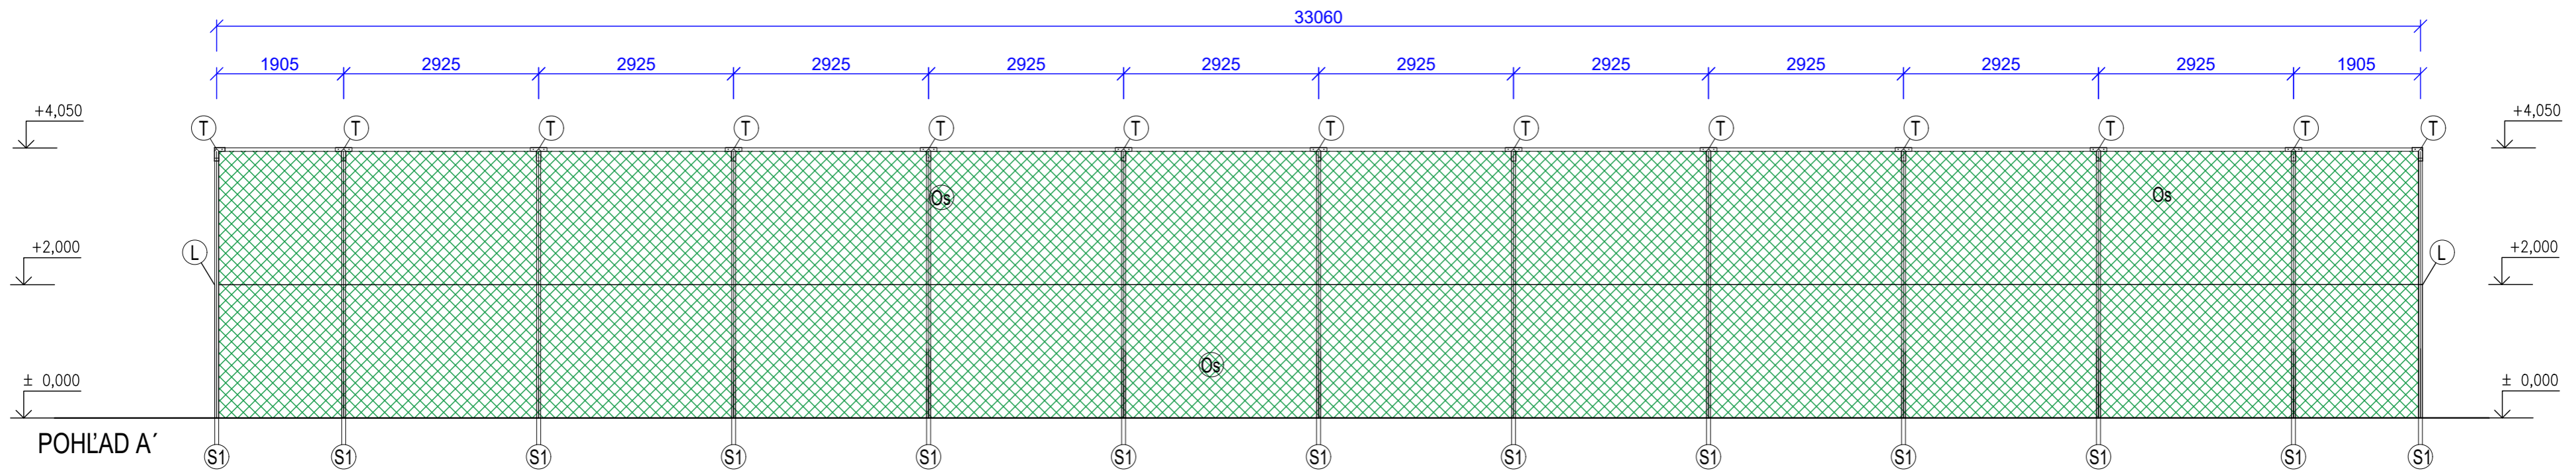

MULTIFUNKČNÉ IHRISKO 36x18 S OPLOTENÍM

Pohľady

LEGENDA

- | | | |
|------|---|--------------------|
| (S1) | STĽPIK GALVANIZOVANÝ Ø 60 mm, DĹ. 4600 mm | 34 ks |
| (A) | STĽPIK GALVANIZOVANÝ Ø 48 mm, pre vrchné stuženie | 103 m |
| (T) | STUŽIACI PROFIL "T" (30 ks + 4rohové) | 34 ks |
| (L) | POGUMOVANÉ OCELOVÉ LANKO+5% | 96 m |
| (Os) | OCHRANNÉ SIETE | 396 m ² |