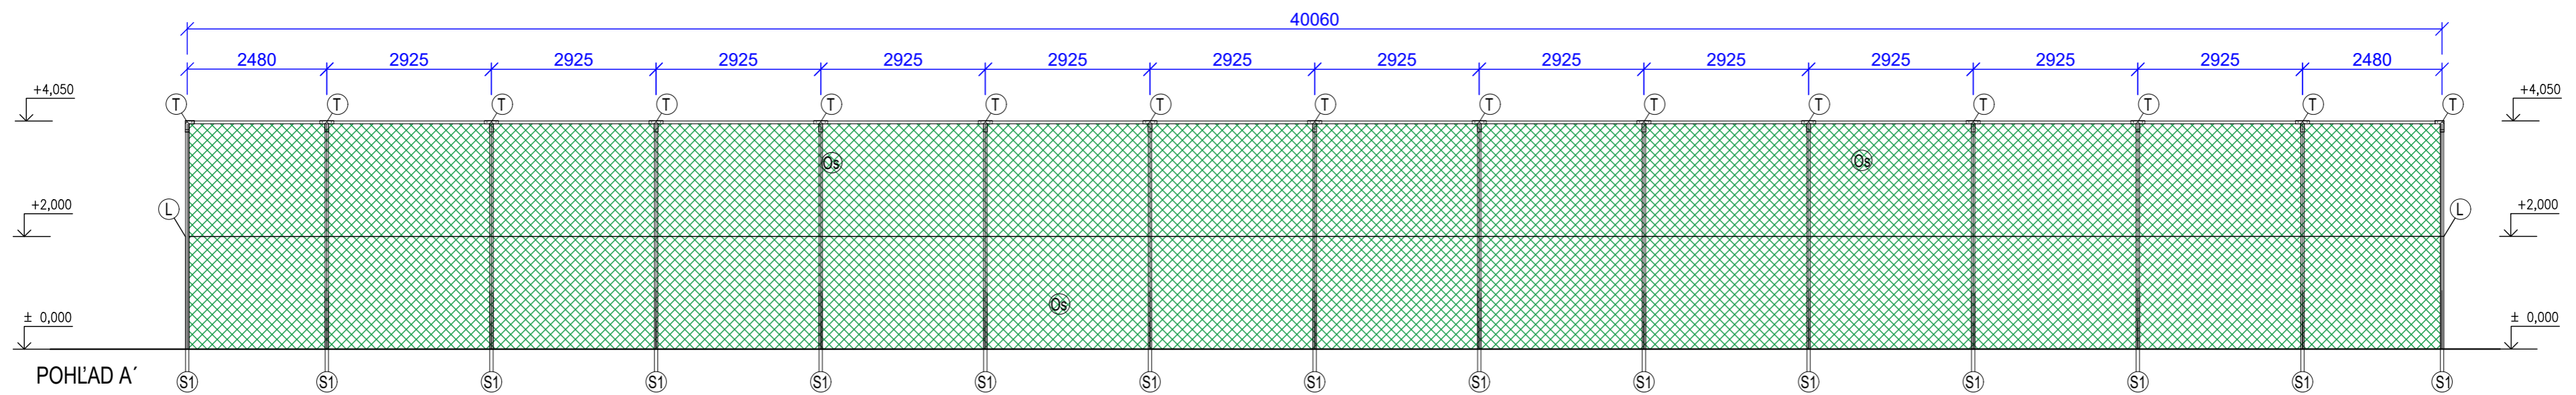

MULTIFUNKČNÉ IHRISKO 40x20 S OPLOTENÍM

Pohľady

LEGENDA

(S1)	STĽPIK GALVANIZOVANÝ Ø 60 mm, DĹ. 4600 mm	42 ks
(A)	STĽPIK GALVANIZOVANÝ Ø 48 mm, pre vrchné stuženie	121 m
(T)	STUŽIACI PROFIL "T" (38 ks + 4 rohové)	42 ks
(L)	POGUMOVANÉ OCEĽOVÉ LANKO+5%	114 m
(Os)	OCHRANNÉ SIETE	468 m ²