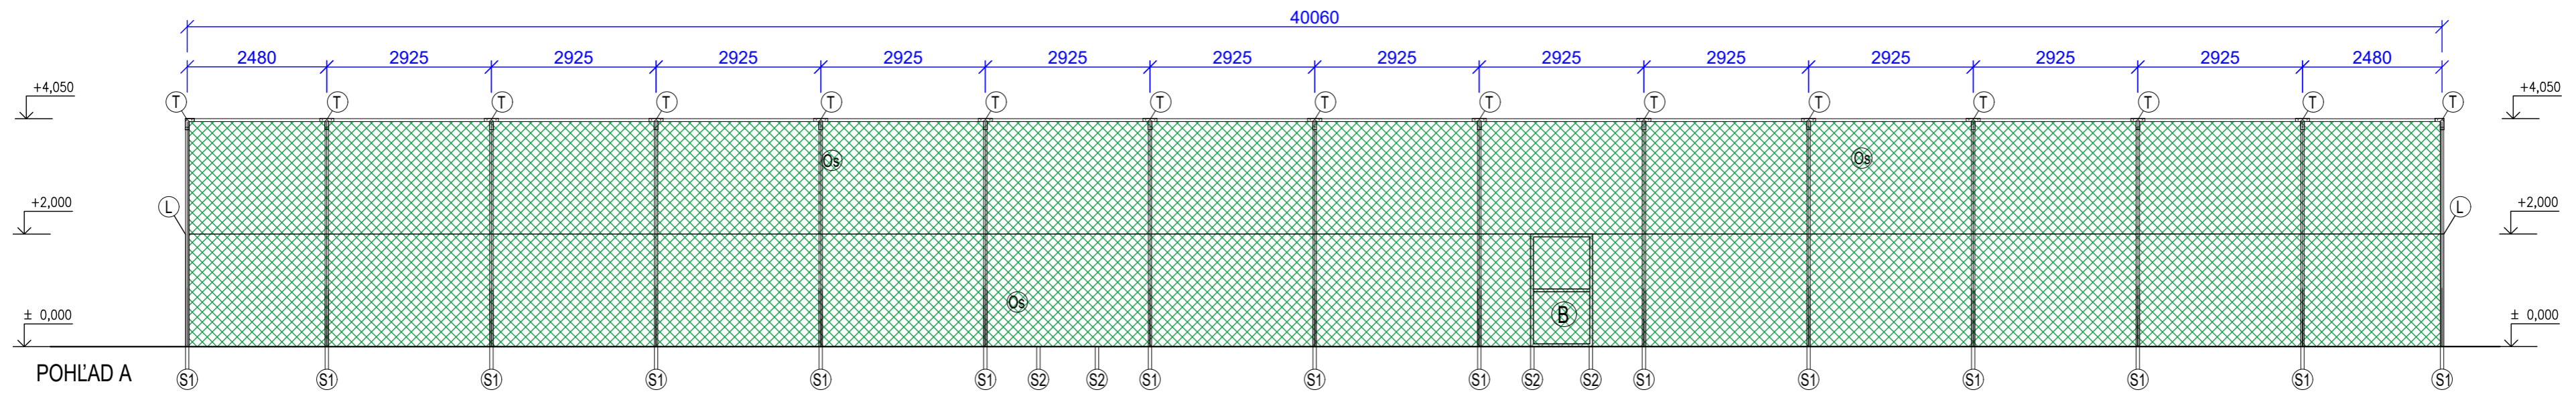

MULTIFUNKČNÉ IHRISKO 40x20 S OPLOTENÍM

Pohľady

LEGENDA

(S1)	STĽPIK GALVANIZOVANÝ Ø 60 mm, DĹ. 4600 mm	42 ks
(A)	STĽPIK GALVANIZOVANÝ Ø 48 mm, pre vrchné stuženie	121 m
(T)	STUŽIACI PROFIL "T" (38 ks + 4 rohové)	42 ks
(L)	POGUMOVANÉ OCEĽOVÉ LANKO+5%	114 m
(Os)	OCHRANNÉ SIETE	468 m ²