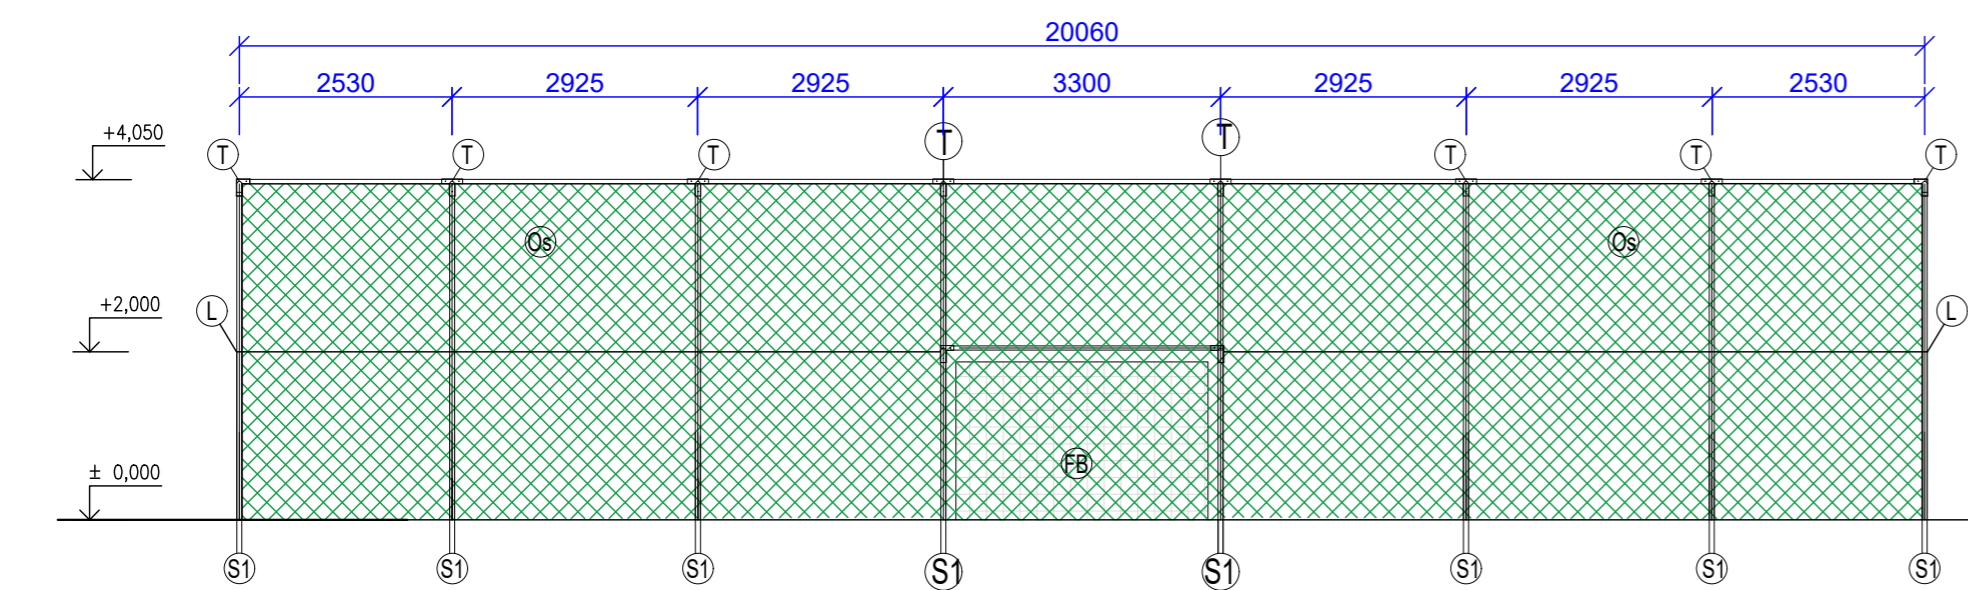

MULTIFUNKČNÉ IHRISKO 40x20 S OPLOTENÍM

Pohľady

LEGENDA

(S1)	STĽPIK GALVANIZOVANÝ Ø 60 mm, DĹ. 4600 mm	42 ks
(A)	STĽPIK GALVANIZOVANÝ Ø 48 mm, pre vrchné stuženie	121 m
(T)	STUŽIACI PROFIL "T" (38 ks + 4 rohové)	42 ks
(L)	POGUMOVANÉ OCEĽOVÉ LANKO+5%	114 m
(Os)	OCHRANNÉ SIETE	468 m ²