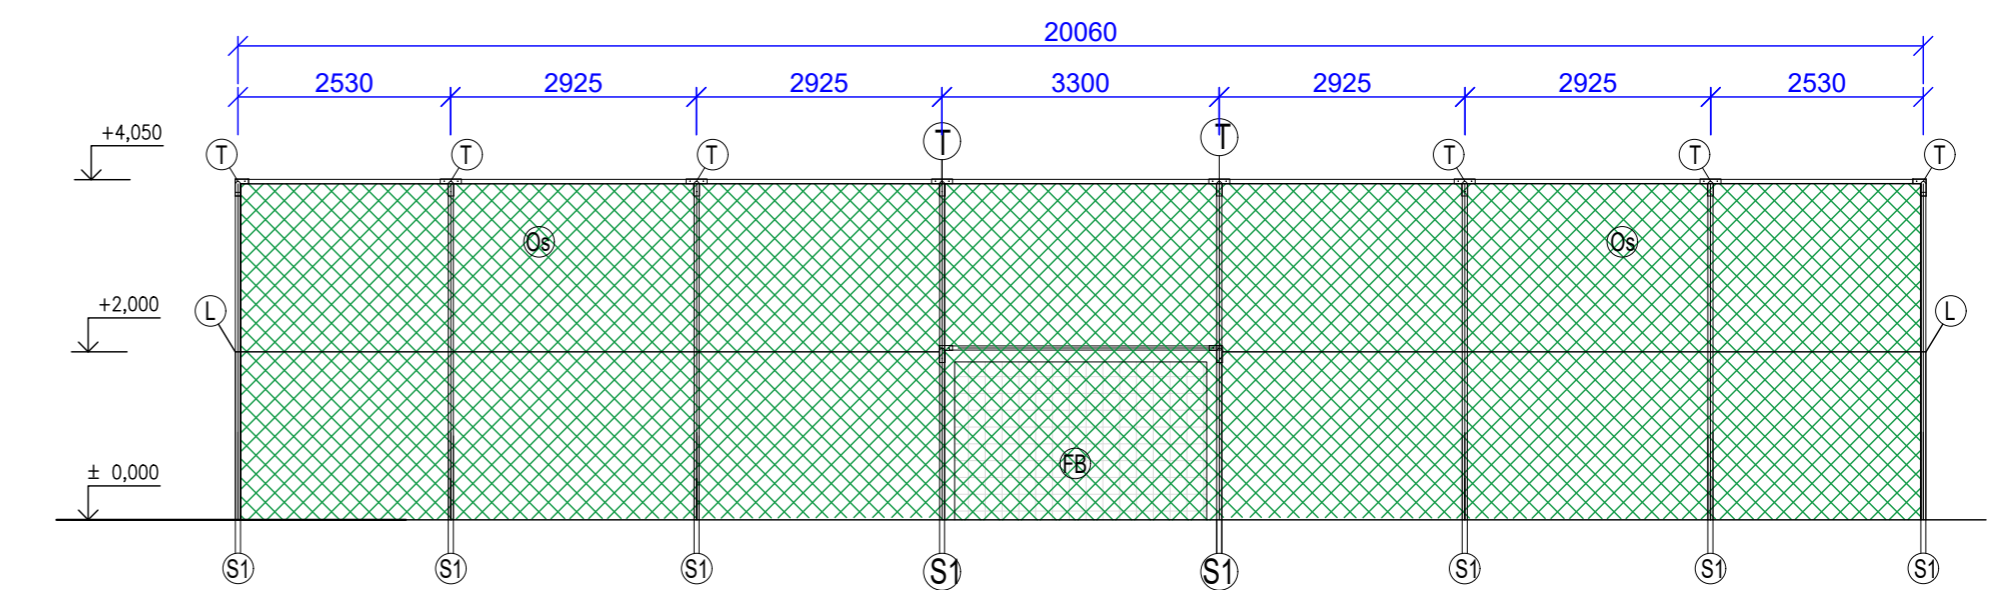

MULTIFUNKČNÉ IHRISKO 40x20 S OPLOTENÍM

Pohľady

LEGENDA

(S1)	STĽPIK GALVANIZOVANÝ Ø 60 mm, DĹ. 4600 mm	42 ks
(A)	STĽPIK GALVANIZOVANÝ Ø 48 mm, pre vrchné stuženie	121 m
(T)	STUŽIACI PROFIL "T" (38 ks + 4 rohové)	42 ks
(L)	POGUMOVANÉ OCEĽOVÉ LANKO+5%	114 m
(Os)	OCHRANNÉ SIETE	468 m ²