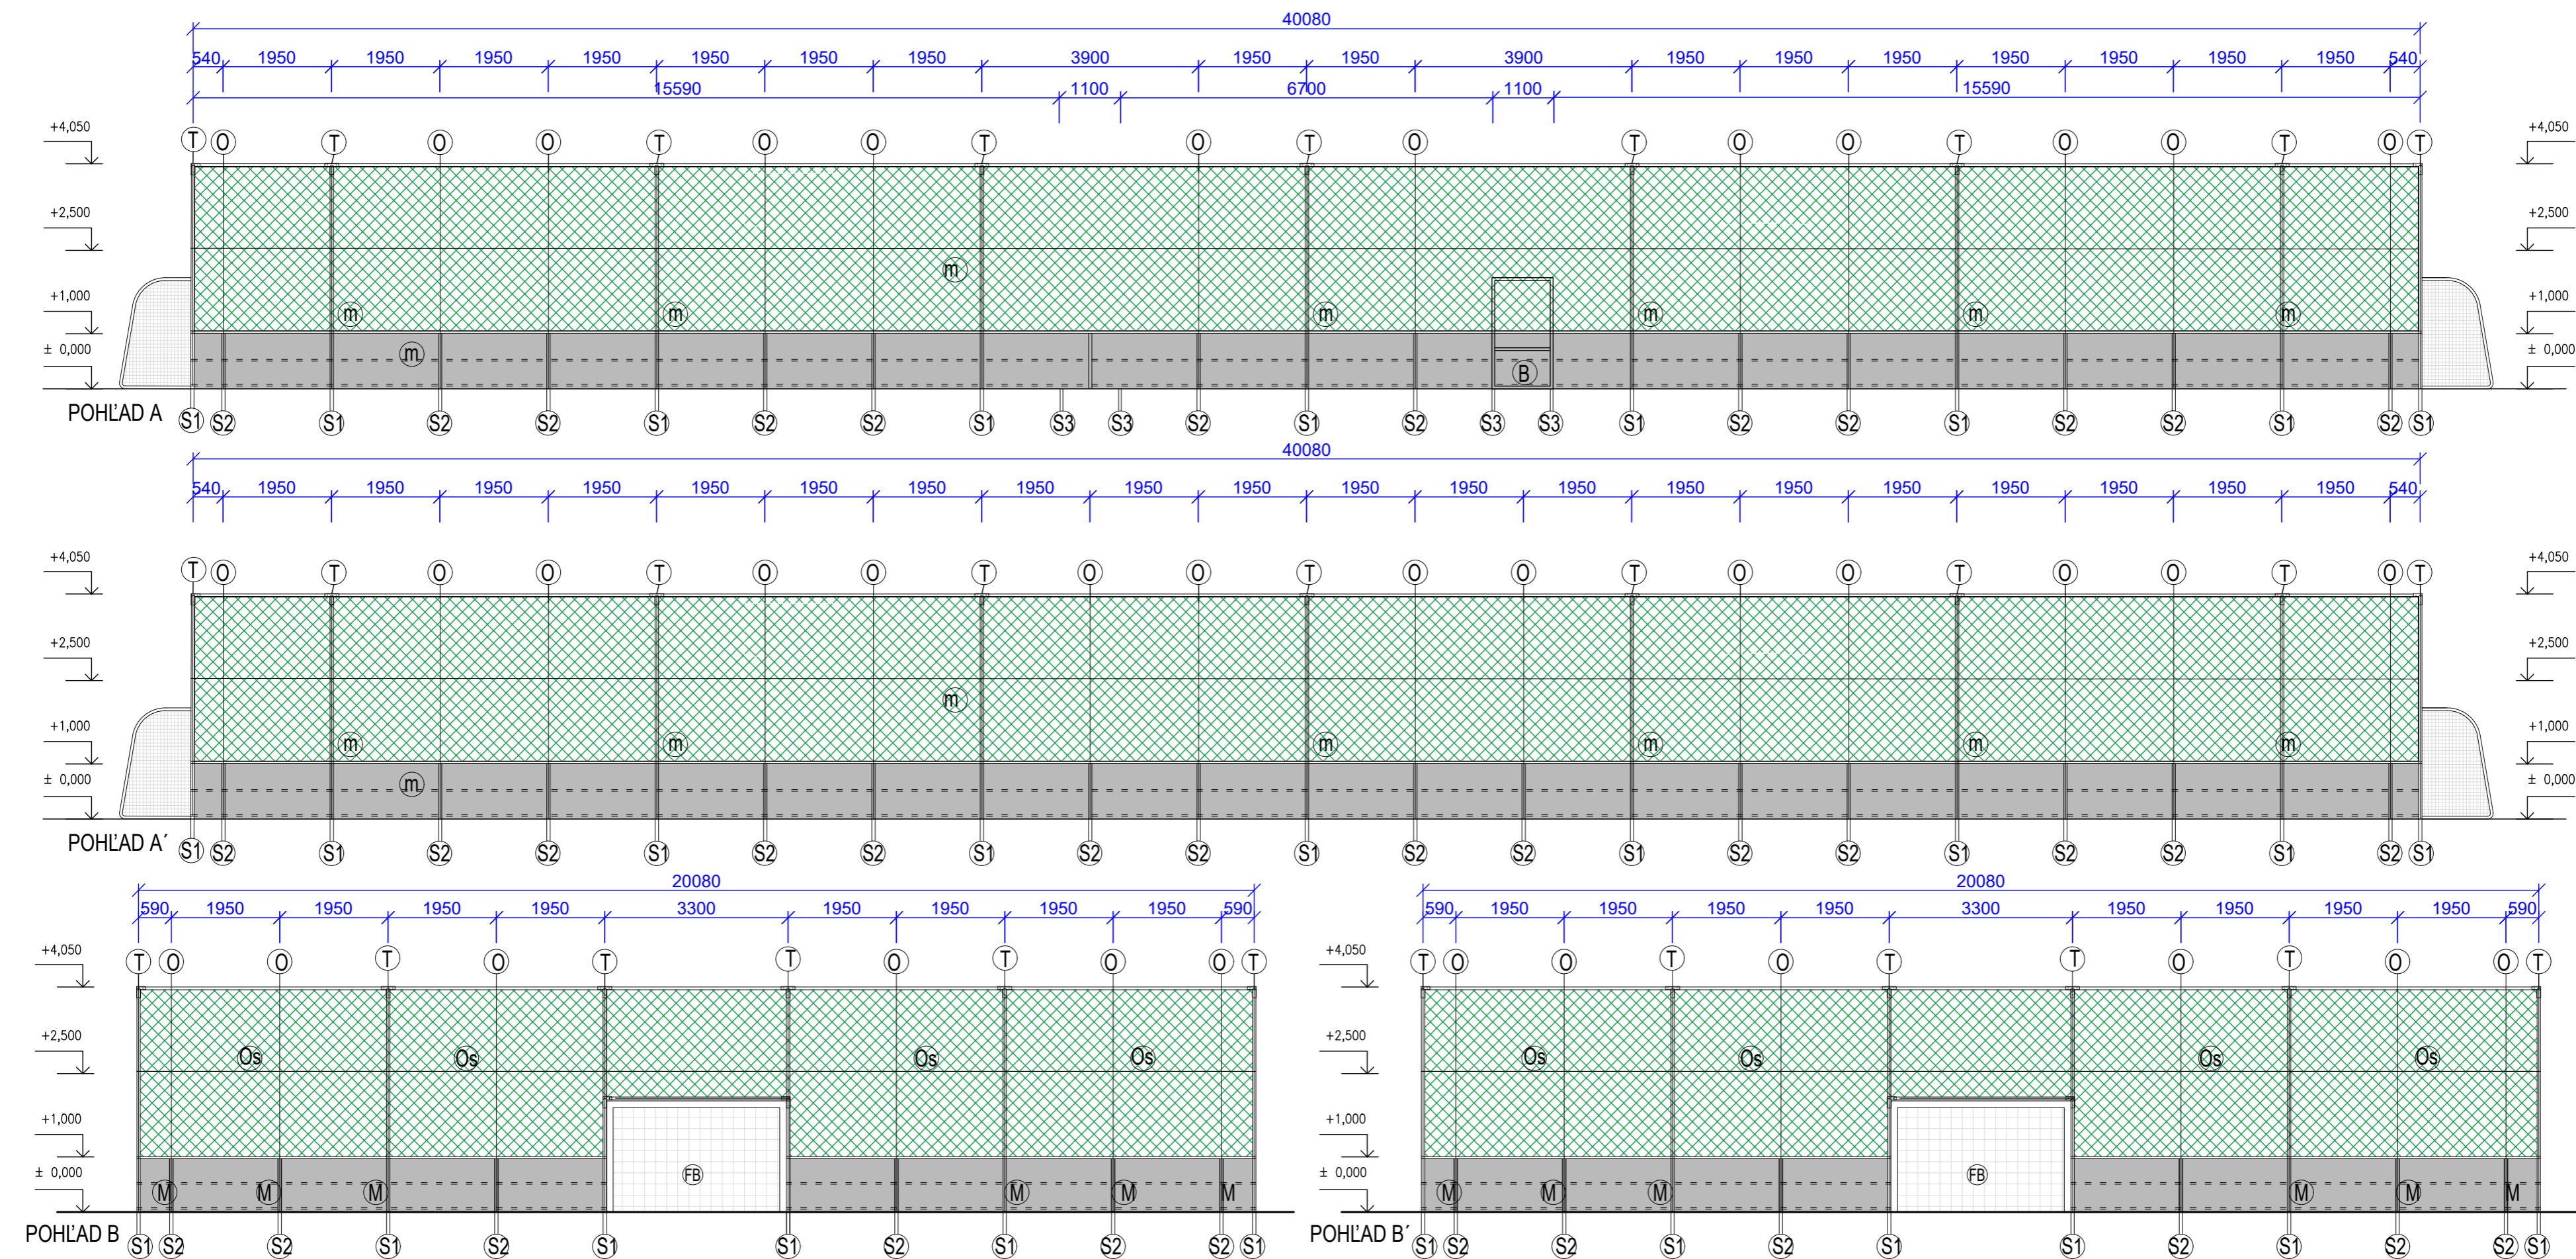

MULTIFUNKČNÉ IHRISKO 40x20 S MANTINELMI

Pohľady

LEGENDA

(S1)	STĽPIK GALVANIZOVANÝ Ø 60 mm, DĹ. 4600 mm	26 ks	(m)	MADLO OCHRANNÉ	121 m
(S2)	STĽPIK GALVANIZOVANÝ Ø 60 mm, DĹ. 1600 mm	40 ks	(M)	MANTINEL	112 m ²
(A)	STĽPIK GALVANIZOVANÝ Ø 48 mm, pre vrchné stuženie	121 m	(Os)	OCHRANNÉ SIETE	352 m ²
(T)	STUŽIACI PROFIL "T" (22 ks + 4rohové)	26 ks			
(L)	POGUMOVANÉ OCEĽOVÉ LANKO+5%	128 m			