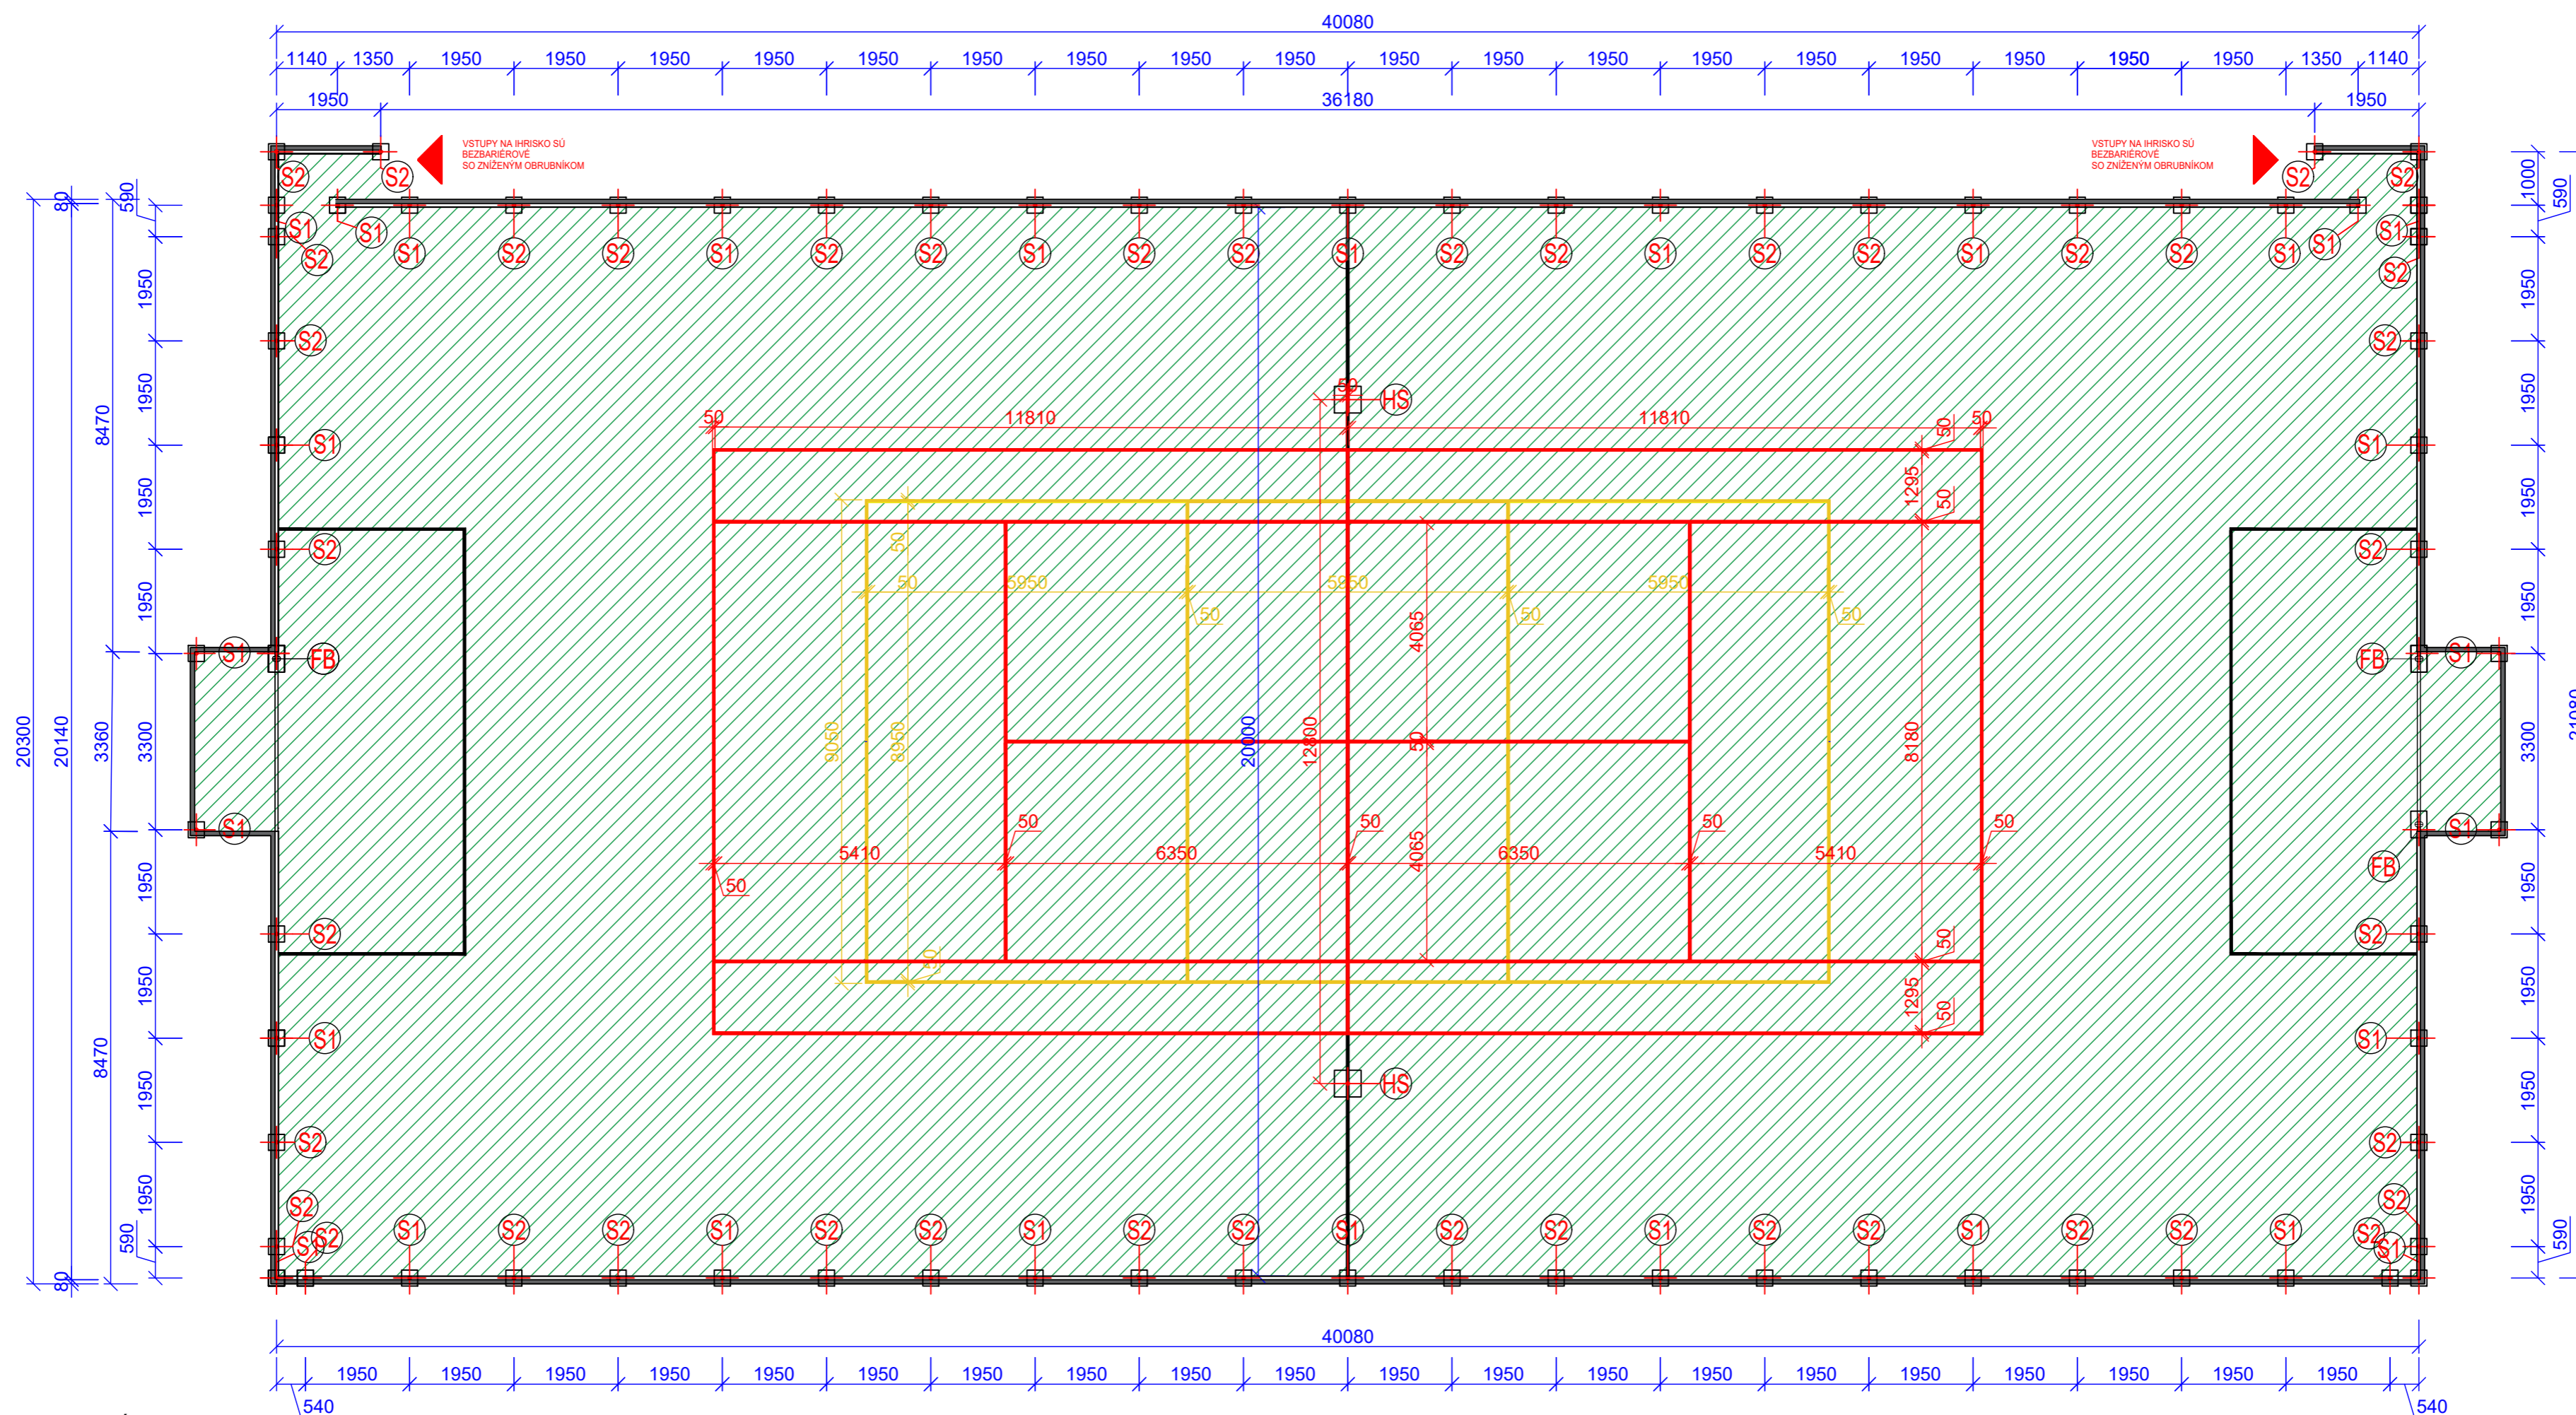

# MULTIFUNKČNÉ IHRISKO 40x20 S MANTINELMI A BOČNÝMI VSTUPMI

## Vrchná stavba a čiarovanie

### LEGENDA: ZÁKLADOVÝCH PÄTIEK

- Z1** ZÁKLADOVÁ PÄTKA Z PROSTÉHO BETÓNU B15 - C12/15, Ø300 mm (300x300), v. 1000 mm
- Z2** ZÁKLADOVÁ PÄTKA pre futbalovú bránu Z PROSTÉHO BETÓNU B15 - C12/15, 300x500 mm, v. 800 mm, 4 ks
- Z3** ZÁKLADOVÁ PÄTKA pre osadenie puzdra hybridného stĺpika Z PROSTÉHO BETÓNU B15 - C12/15, 500x500 mm, v. 1000 mm

### LEGENDA

- HRANY OBRUBNÍKU 131 m
- - - OSI STĹPIKOV OPLOTENIA