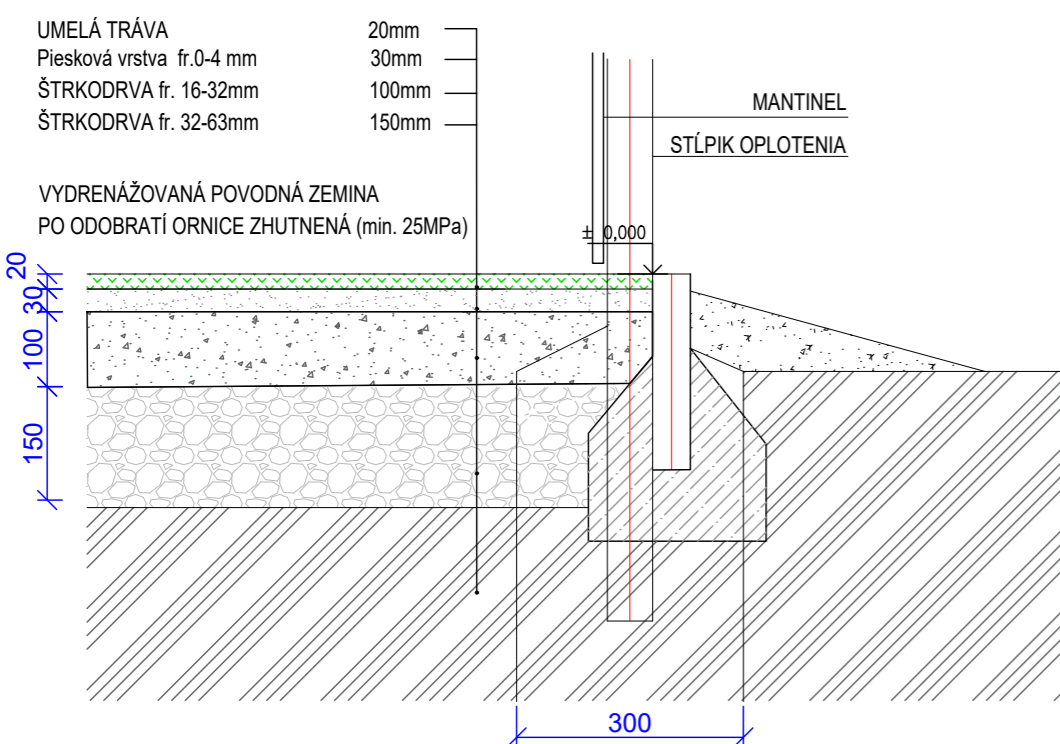

# MULTIFUNKČNÉ IHRISKO 40x20 S MANTINELMI A BOČNÝMI VSTUPMI

## Vrchná stavba a čiarovanie

### LEGENDA: ZÁKLADOVÝCH PÄTIEK

- Z1** ZÁKLADOVÁ PÄTKA Z PROSTÉHO BETÓNU B15 - C12/15, Ø300 mm (300x300), v. 1000 mm
- Z2** ZÁKLADOVÁ PÄTKA pre futbalovú bránu Z PROSTÉHO BETÓNU B15 - C12/15, 300x500 mm, v. 800 mm, 4 ks
- Z3** ZÁKLADOVÁ PÄTKA pre osadenie puzdra hybridného stĺpika Z PROSTÉHO BETÓNU B15 - C12/15, 500x500 mm, v. 1000 mm