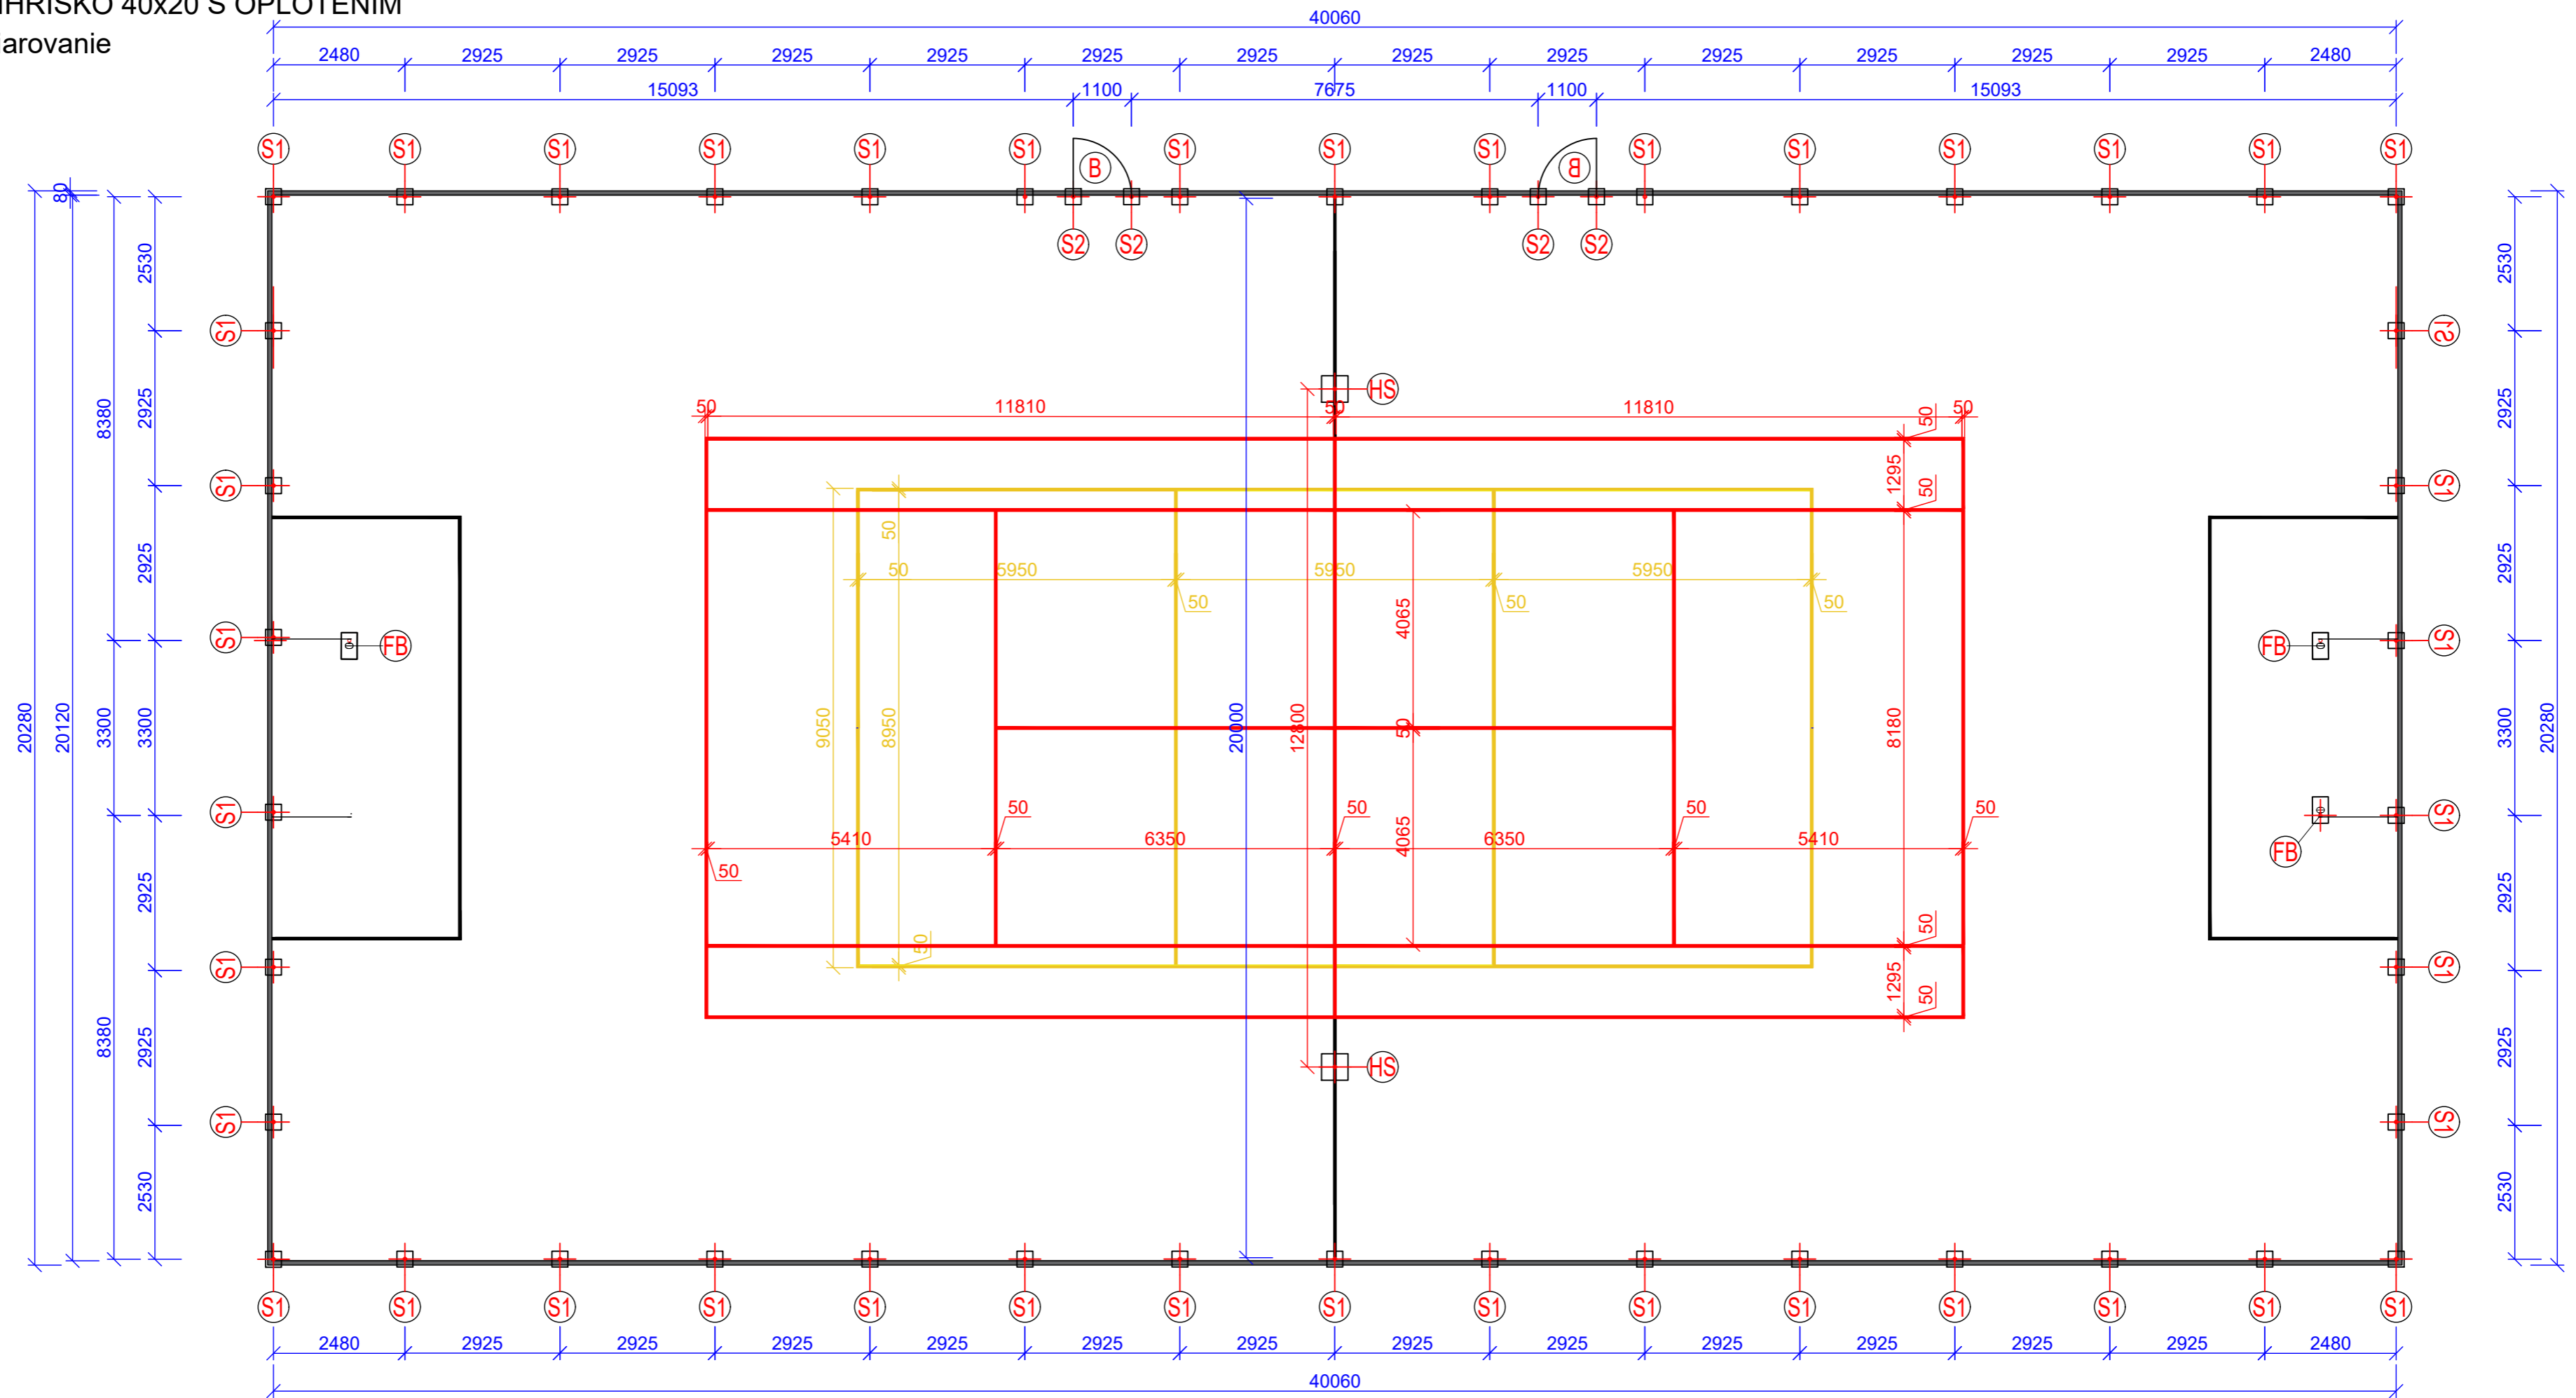

MULTIFUNKČNÉ IHRISKO 40x20 S OPLOTENÍM

Vrchná stavba a čiarovanie

CHARAKTERISTICKÝ REZ

LEGENDA: ZÁKLADOVÝCH PÄTIEK

- Z1** ZÁKLADOVÁ PÄTKA Z PROSTÉHO BETÓNU B15 - C12/15, Ø300 mm (300x300), v. 1000 mm
- Z2** ZÁKLADOVÁ PÄTKA pre futbalovú bránu Z PROSTÉHO BETÓNU B15 - C12/15, 300x500 mm, v. 800 mm, 4 ks
- Z3** ZÁKLADOVÁ PÄTKA pre osadenie puzdra hybridného stĺpika Z PROSTÉHO BETÓNU B15 - C12/15, 500x500 mm, v. 1000 mm
- Z4** ZÁKLADOVÁ PÄTKA pre osadenie puzdra pre bráničku Z PROSTÉHO BETÓNU B15 - C16/20, 500x500 mm, v. 1000 mm

ČIAROVANIE IHRISKA

VOLEJBAL	žltá	72 m
TENIS	červená	144 m
FUTBAL	biela	48 m
SPOLU		264 m

LEGENDA

- HRANY OBRUBNÍKU 121 m
- - - OSI STĽPIKOV OPLOTENIA