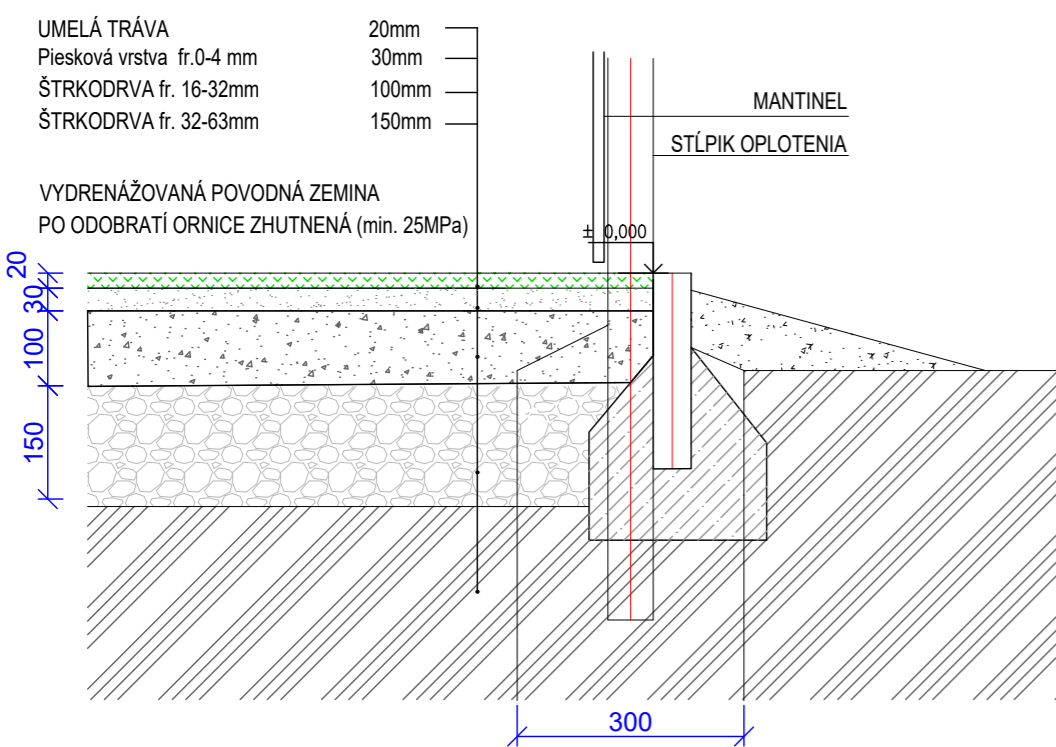

MULTIFUNKČNÉ IHRISKO 40x20 S OPLOTENÍM

Vrchná stavba a čiarovanie

CHARAKTERISTICKÝ REZ

LEGENDA: ZÁKLADOVÝCH PÄTIEK

- Z1** ZÁKLADOVÁ PÄTKA Z PROSTÉHO BETÓNU B15 - C12/15, Ø300 mm (300x300), v. 1000 mm
- Z2** ZÁKLADOVÁ PÄTKA pre futbalovú bránu Z PROSTÉHO BETÓNU B15 - C12/15, 300x500 mm, v. 800 mm, 4 ks
- Z3** ZÁKLADOVÁ PÄTKA pre osadenie puzdra hybridného stĺpika Z PROSTÉHO BETÓNU B15 - C12/15, 500x500 mm, v. 1000 mm
- Z4** ZÁKLADOVÁ PÄTKA pre osadenie puzdra pre bráničku Z PROSTÉHO BETÓNU B15 - C16/20, 500x500 mm, v. 1000 mm

ČIAROVANIE IHRISKA

VOLEJBAL	žltá	72 m
TENIS	červená	144 m
FUTBAL	biela	48 m
SPOLU		264 m

LEGENDA

- HRANY OBRUBNÍKU 121 m
- - - OSI STĽPIKOV OPLOTENIA