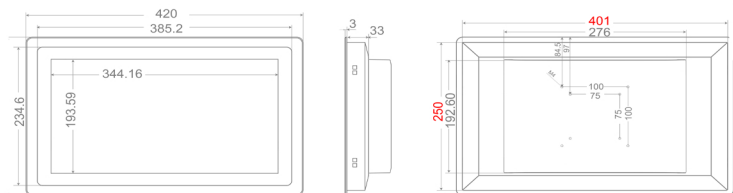

Dimensionali: Panel PC Serie Mithos - Monitor Serie Visio

Lcd Size
10.1"

Lcd Size
10.4"

Lcd Size
12"

Lcd Size
15"

Lcd Size
15.6"

Lcd Size
17"

Lcd Size
18,5"

Lcd Size
19"

Lcd Size
21,5"

Lcd Size
23,8"