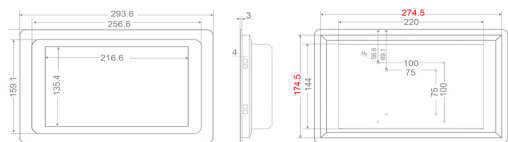

Dimensionali: Panel PC Serie Mithos - Monitor Serie Visio

Lcd Size
10.1"

Lcd Size
10.4"

Lcd Size
12"

Lcd Size
15"

Lcd Size
15.6"

Lcd Size
17"

Lcd Size
18,5"

Lcd Size
19"

Lcd Size
21,5"

Lcd Size
23,8"