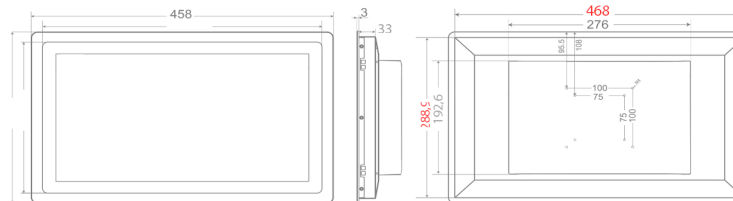

Dimensionali: Panel PC Serie Mithos - Monitor Serie Visio

Lcd Size
10.1"

Lcd Size
10.4"

Lcd Size
12"

Lcd Size
15"

Lcd Size
15.6"

Lcd Size
17"

Lcd Size
18,5"

Lcd Size
19"

Lcd Size
21,5"

Lcd Size
23,8"