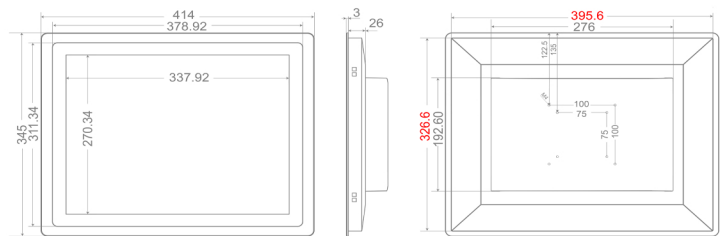

Dimensionali: Panel PC Serie Mithos - Monitor Serie Visio

Lcd Size
10.1"

Lcd Size
10.4"

Lcd Size
12"

Lcd Size
15"

Lcd Size
15.6"

Lcd Size
17"

Lcd Size
18,5"

Lcd Size
19"

Lcd Size
21,5"

Lcd Size
23,8"