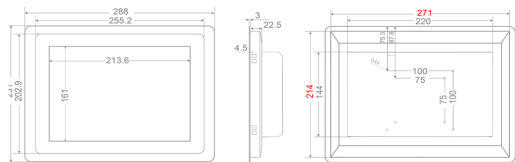

Dimensionali: Panel PC Serie Mithos - Monitor Serie Visio

Lcd Size
10.1"

Lcd Size
10.4"

Lcd Size
12"

Lcd Size
15"

Lcd Size
15.6"

Lcd Size
17"

Lcd Size
18,5"

Lcd Size
19"

Lcd Size
21,5"

Lcd Size
23,8"