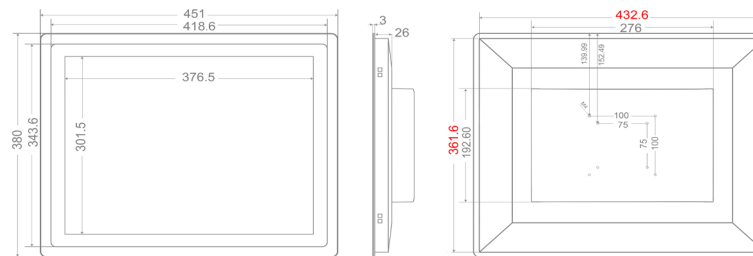

Dimensionali: Panel PC Serie Mithos - Monitor Serie Visio

Lcd Size
10.1"

Lcd Size
10.4"

Lcd Size
12"

Lcd Size
15"

Lcd Size
15.6"

Lcd Size
17"

Lcd Size
18,5"

Lcd Size
19"

Lcd Size
21,5"

Lcd Size
23,8"