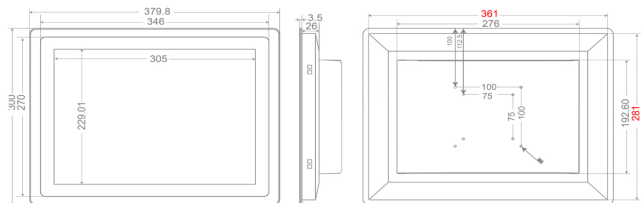

Dimensionali: Panel PC Serie Mithos - Monitor Serie Visio

Lcd Size
10.1"

Lcd Size
10.4"

Lcd Size
12"

Lcd Size
15"

Lcd Size
15.6"

Lcd Size
17"

Lcd Size
18,5"

Lcd Size
19"

Lcd Size
21,5"

Lcd Size
23,8"