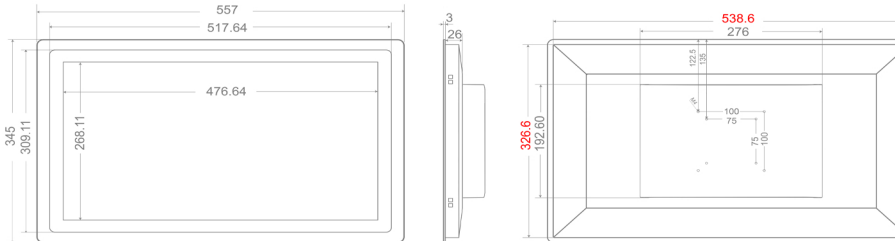

Dimensionali: Panel PC Serie Mithos - Monitor Serie Visio

Lcd Size
10.1"

Lcd Size
10.4"

Lcd Size
12"

Lcd Size
15"

Lcd Size
15.6"

Lcd Size
17"

Lcd Size
18,5"

Lcd Size
19"

Lcd Size
21,5"

Lcd Size
23,8"