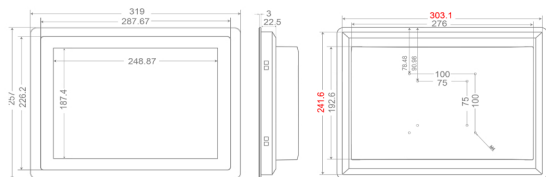

Dimensionali: Panel PC Serie Mithos - Monitor Serie Visio

Lcd Size
10.1"

Lcd Size
10.4"

Lcd Size
12"

Lcd Size
15"

Lcd Size
15.6"

Lcd Size
17"

Lcd Size
18,5"

Lcd Size
19"

Lcd Size
21,5"

Lcd Size
23,8"