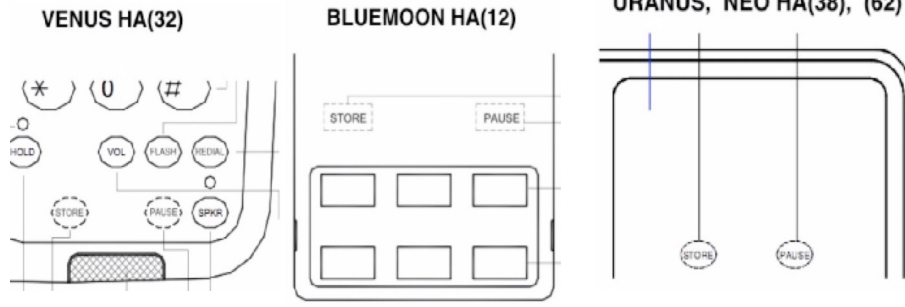

BITTEL	MODEL	TUŞLAMA SIRASI	PROCESS
URANUS	HA(38)	AHIZE ELDE	HANDSET OFF HOOK
VENUS	HA(32)	STORE TUŞU	STORE KEY
BLUEMOON	HA(12)	DAHİLİ NO. STORE TUŞU HIZLI ARAMA TUŞU	INTERNAL NUMBER STORE KEY TARGETED SPEED DIAL KEY

BITTEL	MODEL	TUŞLAMA SIRASI	PROCESS
NEO	HA(62)	AHIZE YERİNDE	HANDSET ON HOOK
UNO MEDIA	HA(77)	HOLD TUŞU	HOLD KEY
BLUEMOON	HA(12) – A8	DAHİLİ NO. HOLD TUŞU İLGİLİ HIZLI ARAMA TUŞU	INTERNAL NUMBER HOLD KEY TARGETED SPEED DIAL KEY

DECT			
BITTEL	MODEL	TUŞLAMA SIRASI	PROCESS
NEO	HWD(62)	AHIZE YERİNDE	HANDSET ON HOOK
UNO MEDIA	HWD(77)	HOLD TUŞU DAHİLİ NO. İLGİLİ HIZLI ARAMA TUŞU	HOLD KEY INTERNAL NUMBER TARGETED SPEED DIAL KEY

JACOB JENSEN	MODEL	TUŞLAMA SIRASI	PROCESS
	HT60	AHIZE YERİNDE	HANDSET ON HOOK
	JACOB JENSEN HT60 PROG.	PROG. TUŞU	PROG. KEY
		DAHİLİ NO.	INTERNAL NUMBER
		PROG. TUŞU	PROG. KEY
		İLGİLİ HIZLI ARAMA TUŞU	TARGETED SPEED DIAL KEY