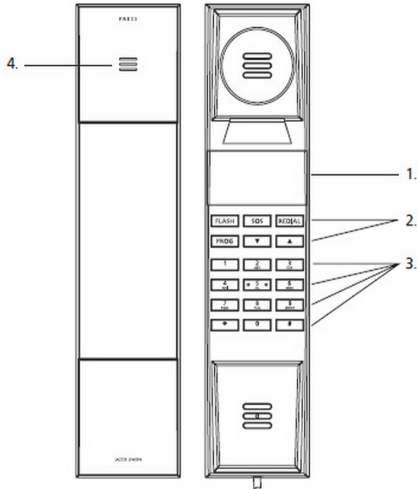

ÜRÜN ÖZELLİKLERİ - HT20

JACOB JENSEN™

Özellikler:

- HAC – "Duyma Özürlü Aletleri" için Parazit yapmayan ahize
- SOS Hızlı Arama Tuşu
- Misafirler Özeli için, tuşlanan numara, 5 dakika sonra telefondan silinir

100msec ila 1.000msec arası değerlere ayarlanabilir

- Ahize Ses Ayarı
- SOS Hızlı Arama Tuşu dahili numara kaydı için, "PROG" tuşu
- "Mesaj Var" uyarı ve "Zil" çalma ışığı

PRESS

JACOB JENSEN

Fonksiyon Tuşları:

	Flash (Beklet)
	SOS
	Redial (Tekrar Çevir)
	Hızlı Çevirme Tuşları dahili numara kaydı için;
	Yüksek - Alçak
	Özel Servisler için ..
	Özel Servisler için..

Ahize

1- Logo alanı

2. 6 adet Fonksiyon Tuşu

3. Çevirme Tuşları