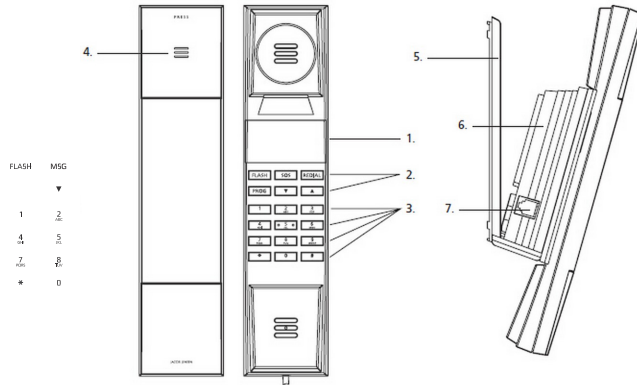

ÜRÜN ÖZELLİKLERİ - HT20

JACOB JENSEN™

Özellikler:

- HAC – "Duyma Özürlü Aletleri" için Parazit yapmayan ahize
- SOS Hızlı Arama Tuşu
- Misafirler Özeli için, tuşlanan numara, 5 dakika sonra telefondan silinir
- Santrallerin özelliği için, 600msec standart olan "Çatalaltı Süresi" 100msec ila 1.000msec arası değerlere ayarlanabilir
- Ahize Ses Ayarı
- SOS Hızlı Arama Tuşu dahili numara kaydı için, "PROG" tuşu
- "Mesaj Var" uyarı ve "Zil" çalma ışığı
- Komodin üstü veya Duvara montaj imkanı

Fonksiyon Tuşları:

	Flash (Beklet)
	SOS
	Redial (Tekrar Çevir)
	Hızlı Çevirme Tuşları dahili numara kaydı için;
	Yüksek - Alçak
	Özel Servisler için ..
	Özel Servisler için..

Ahize

- 1- Logo alanı
2. 6 adet Fonksiyon Tuşu
3. Çevirme Tuşları
4. "Mesajınız Var" Uyarı ve Zil Işığı

Gövde

5. Gövde Ayağı
6. Ana Gövde
7. Data Port
(telefon hattının paralel kullanımı için,
örneğin.. Faks Makinası)

Materyal: ABS

Renkler: Gümüş plakatlar ile kaplı Antrasit

Onaylar: ISO, CE, RoHs, FCC