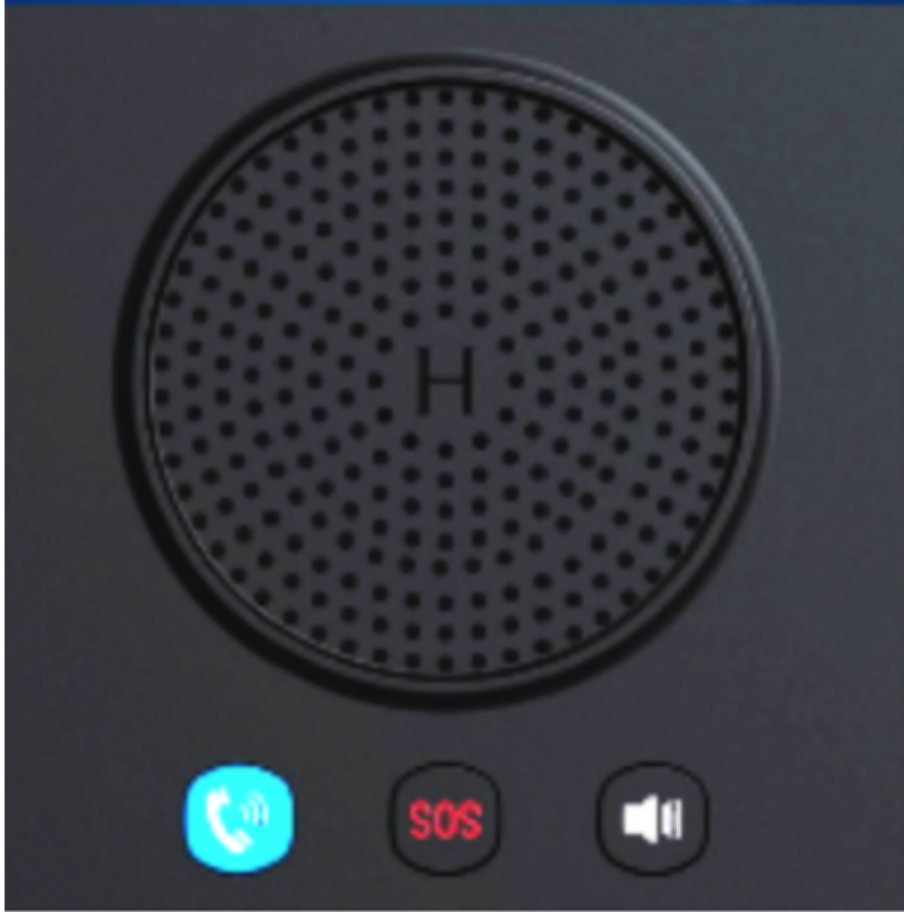

Alice

Tek dokunuşla ! arama ve hizmetlere erişim..