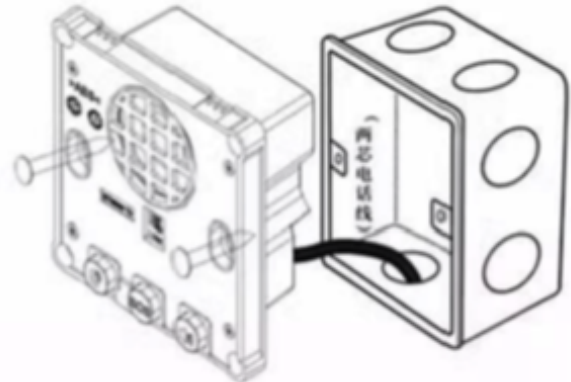

## Ana Ünite panel kurulumu

Ana üniteyi, ankastre kutusuna vidalayın oturtun

Paneli ana üniteye

## Kablo lama

Duvardan gelen RJ11 soket

Üniteyi, 2 vida ile ankastre montaj kusuna vidalayın