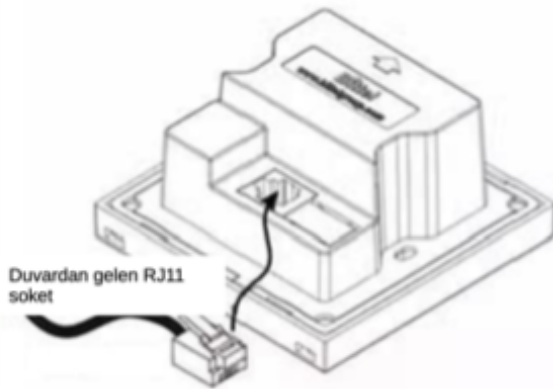

## Ana Ünite panel kurulumu

Ana üniteyi, ankastre kutusuna vidalayın oturtun

Paneli ana üniteye

## Kablo lama

Duvardan gelen RJ11 soket

Üniteyi, 2 vida ile ankastre montaj kusuna vidalayın